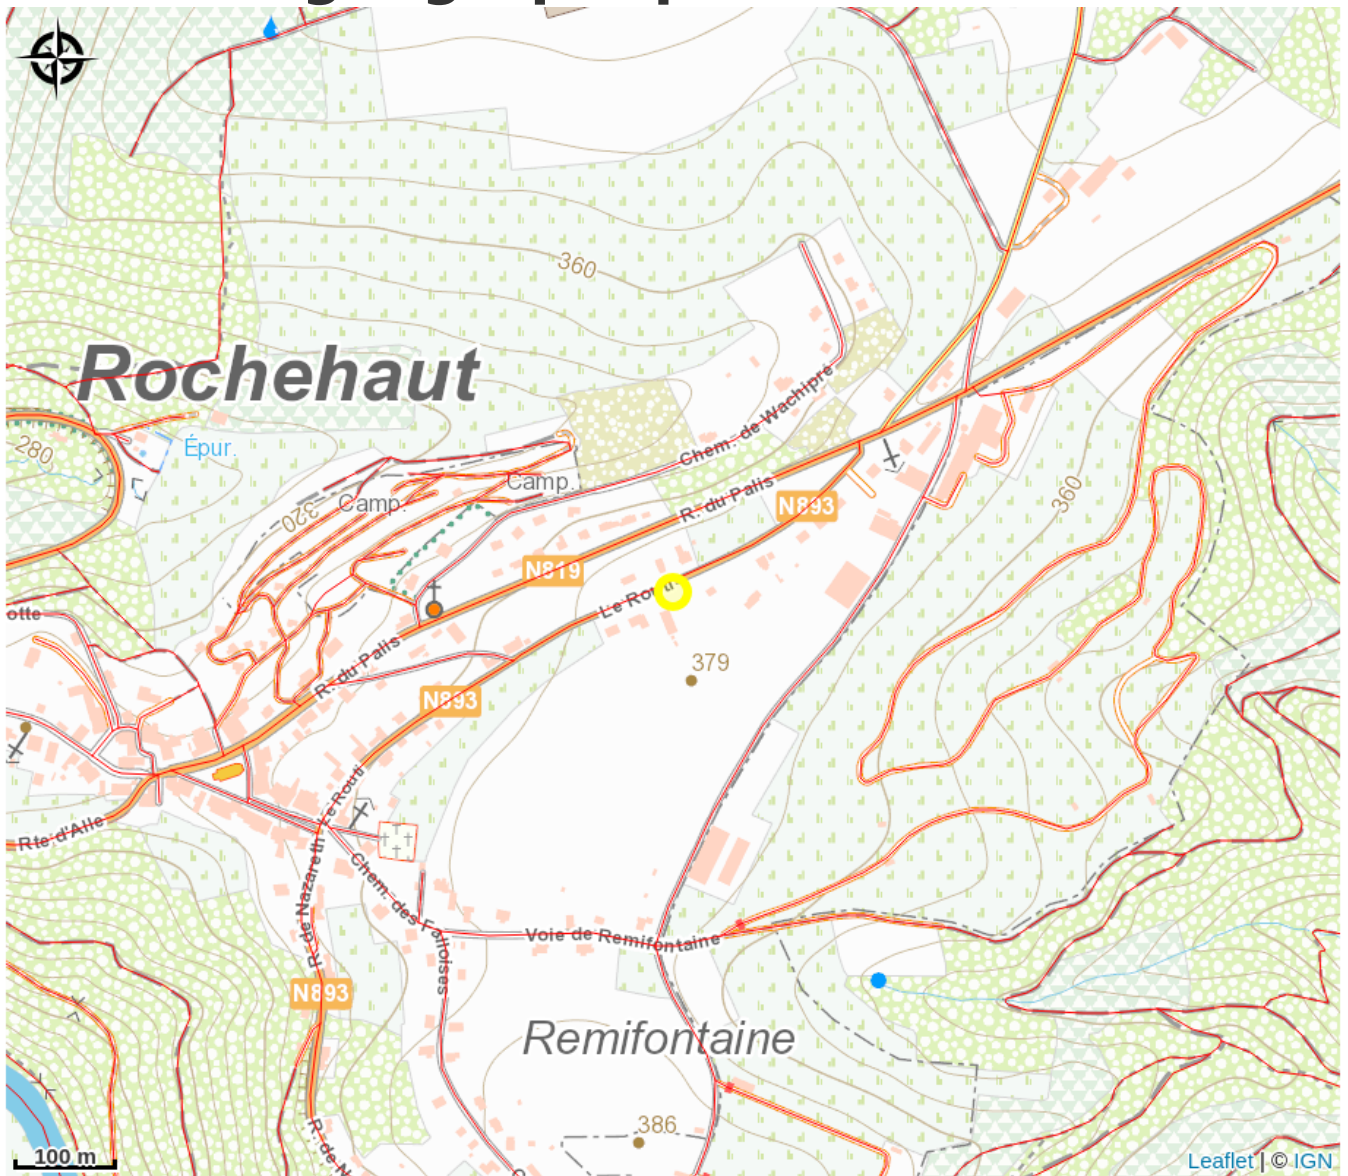

L'Aurine

Crédit : (L'Aurine)

Infos pratiques

Catégorie : Gîte

Type d'hébergement : Gîte rural

Classement : Échue

Description

Le gîte "L'Aurine" est une maison de campagne, entièrement meublée avec parking privé, jardin et terrasse, pouvant accueillir 8 personnes.

Équipements/Services

Situation géographique

Toutes les informations pratiques

Contact

24 Le Routi, 6830 - Rochehaut