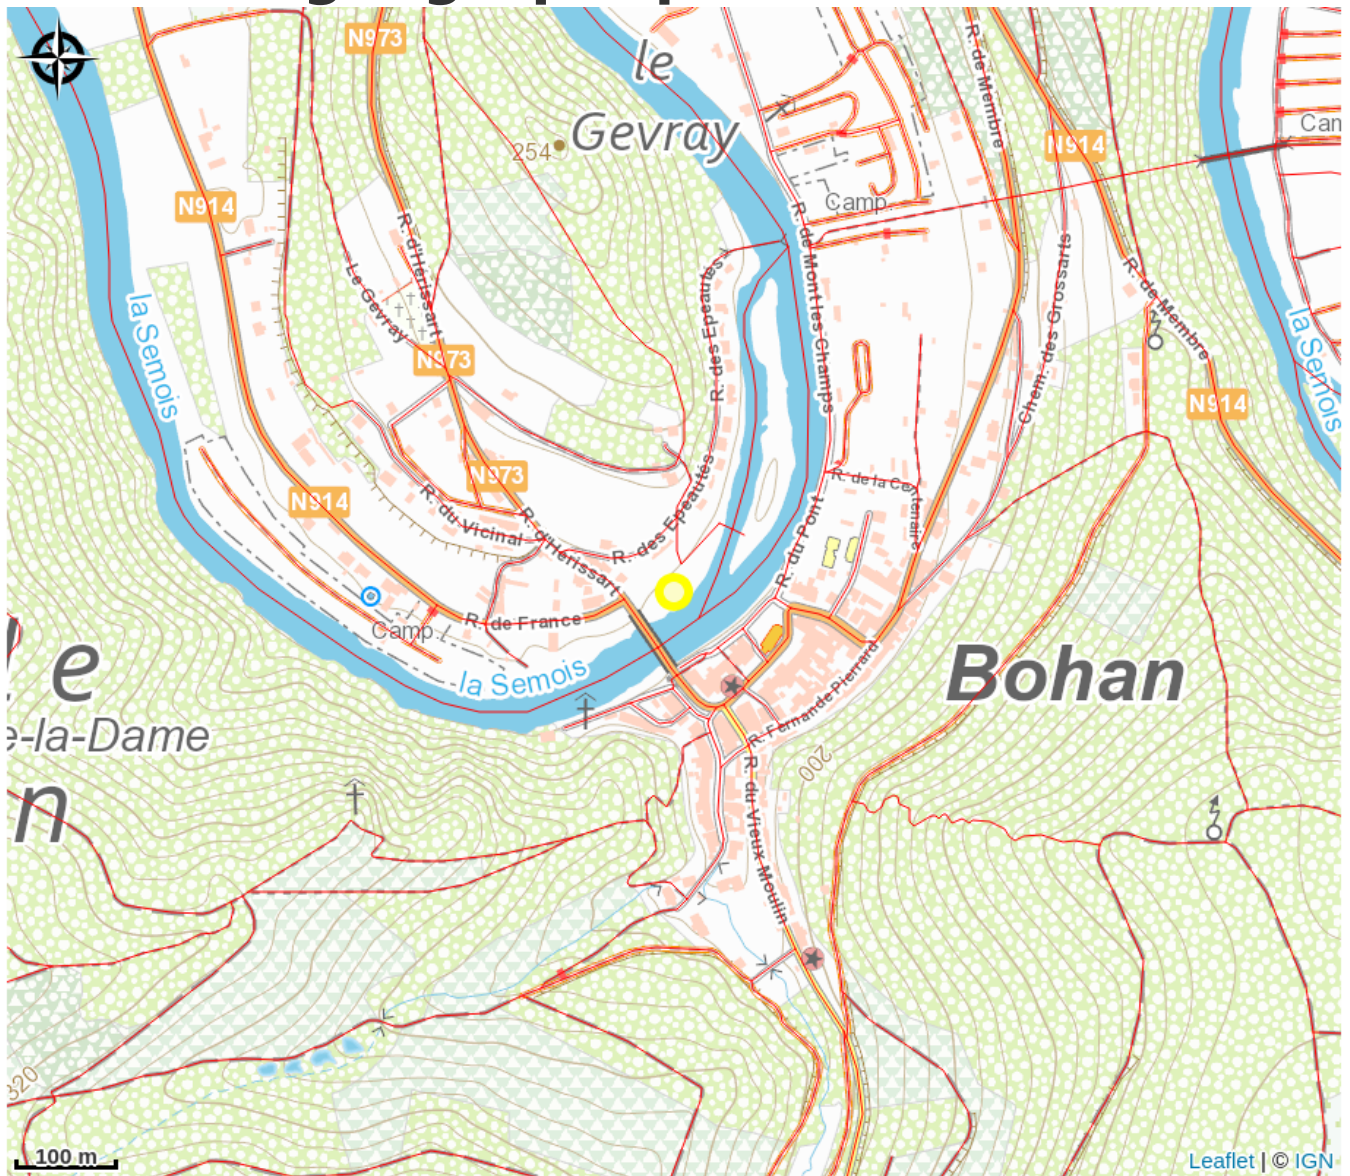

Cap Canoë I

Crédit : (De Buck)

Infos pratiques

Catégorie : Gîte

Type d'hébergement : Gîte rural

Classement : Échue

Description

Sur les rives de la SEMOIS à BOHAN. . 6 chambres . Capacité de couchage pour 18 personnes. Grande terrasse au niveau du salon avec tables et chaises. Deuxième terrasse avec tables de pique-nique et barbecue.

Équipements/Services

Labels

Situation géographique

Toutes les informations pratiques

Contact

178 rue de France, 5550 - Bohan