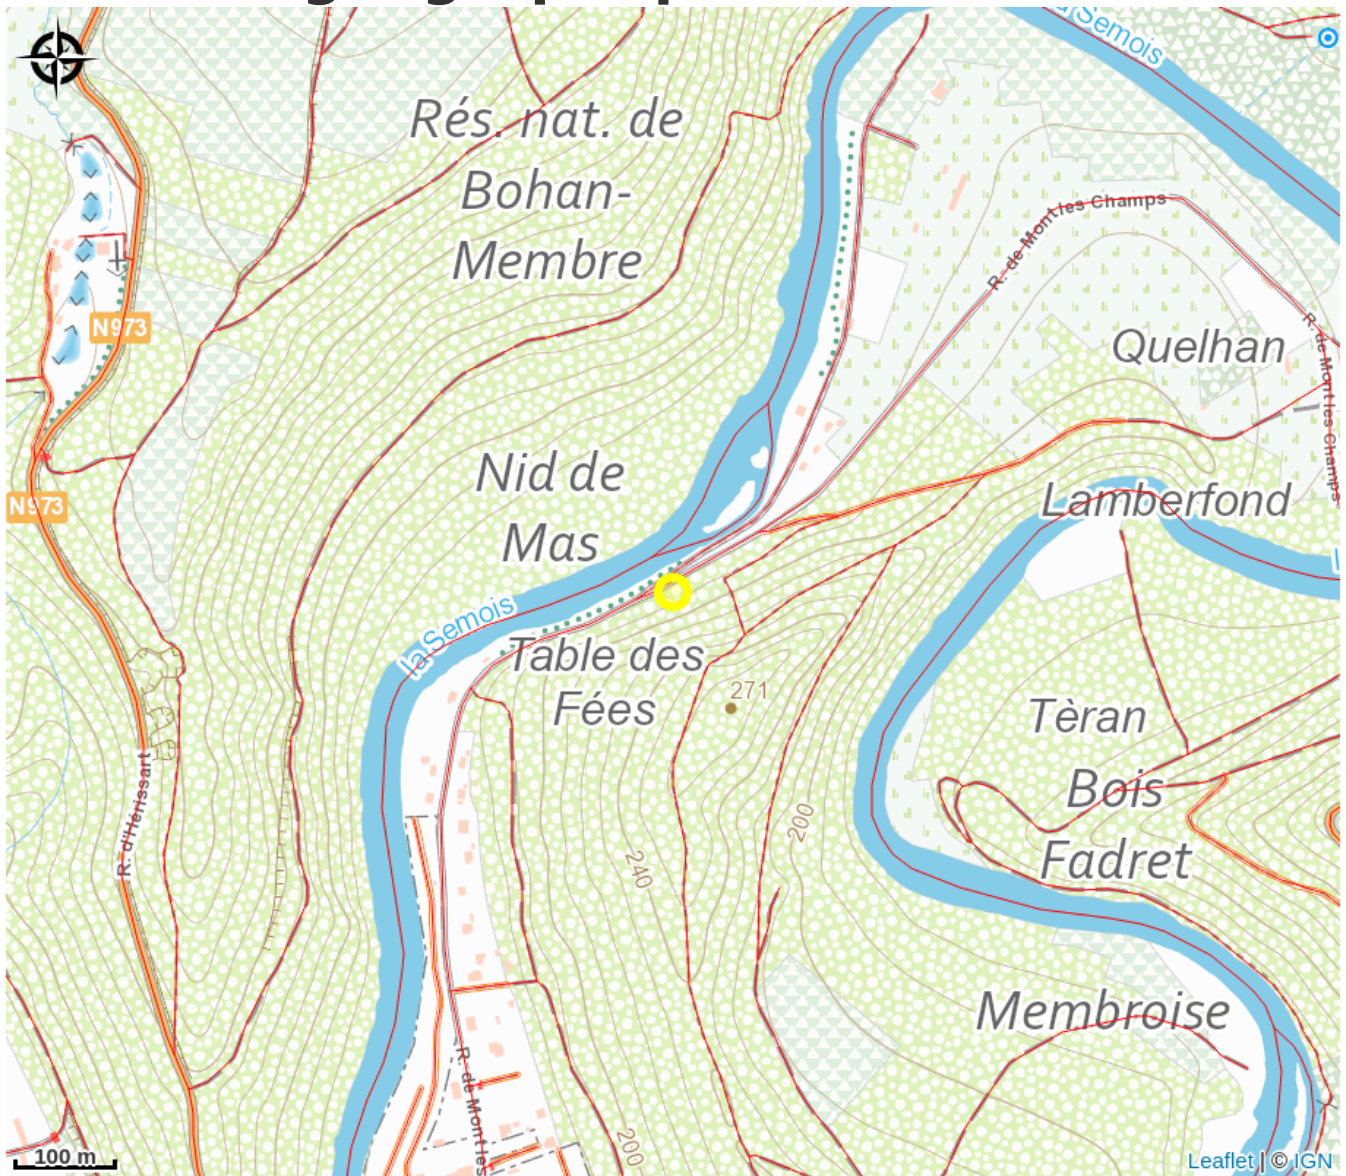

## Infos pratiques

---

Catégorie : Gîte

---

Type d'hébergement : Gîte rural

---

Classement : Échue

# Situation géographique