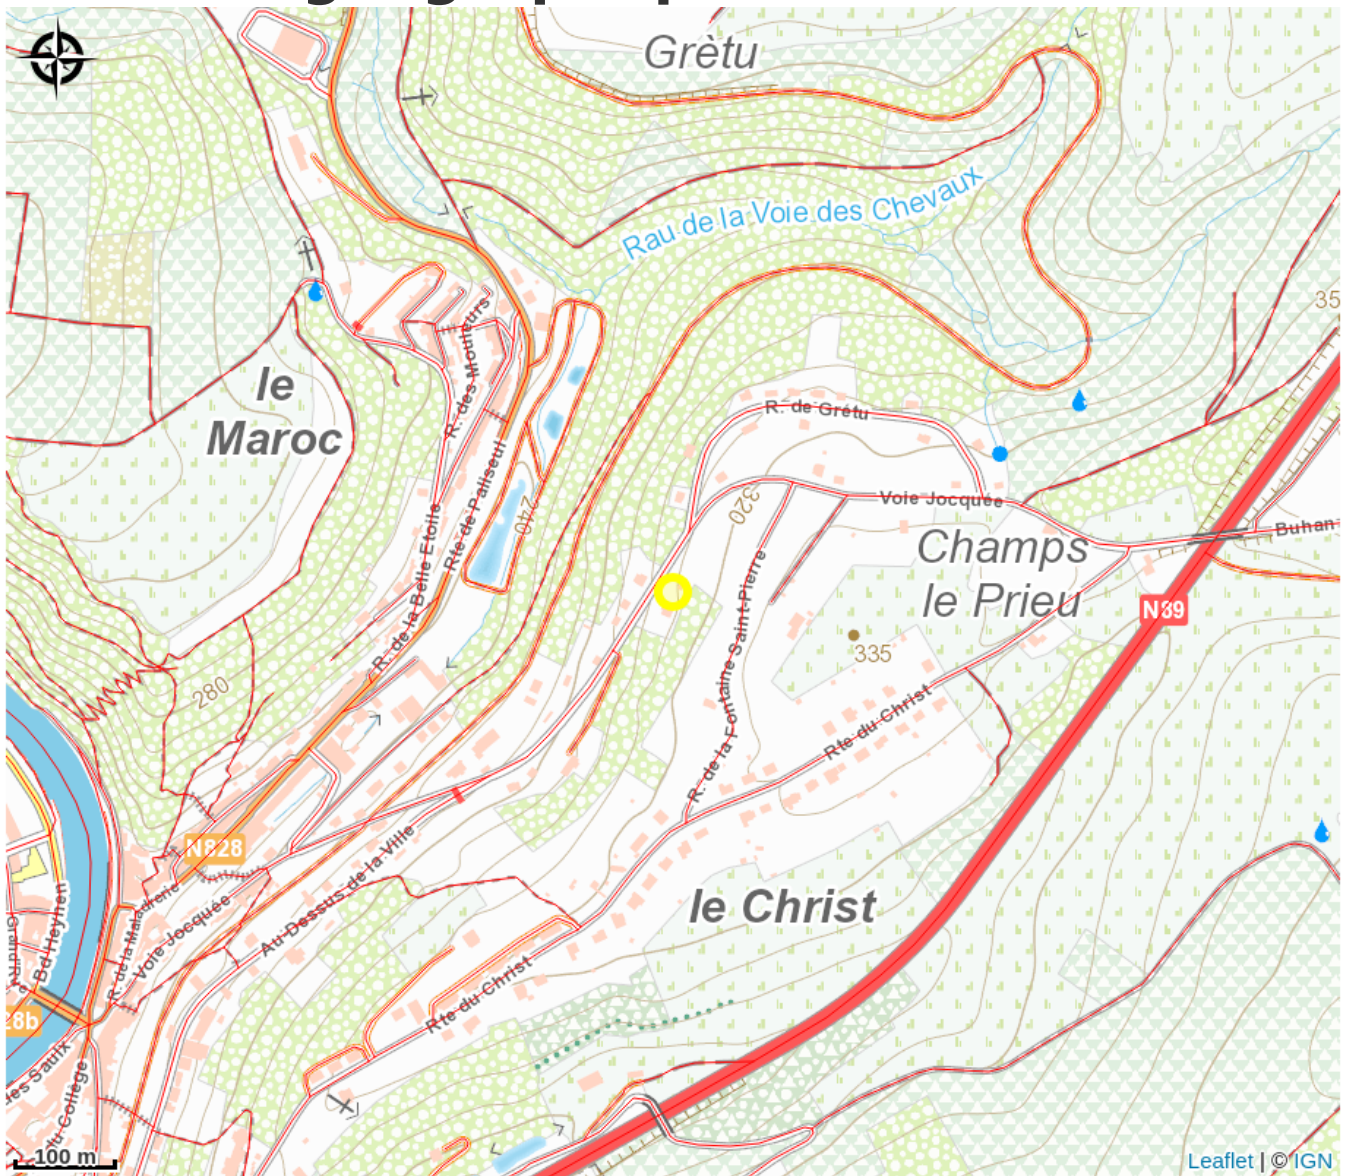

# Description

Notre gîte, situé à quelques mètres de l'hôtel, vous offrira une vue spectaculaire sur la nature environnante.

Composé de deux chambres doubles, d'une salle de bain, toilette séparée et d'une magnifique terrasse, ce gîte 6 personnes (4 adultes, 2 enfants) à Bouillon vous offrira confort et authenticité lors de votre séjour.

Ici, vous n'avez qu'à choisir entre partir vous promener dans les forêts ardennaises ou dans le centre de Bouillon. Un point commun, tout se fait à pied depuis le gîte.

Et si vous décidiez d'arrêter le temps et de vous ressourcer au son des oiseaux qui chantent et du vent qui balaye les épines des sapins ?

# Situation géographique