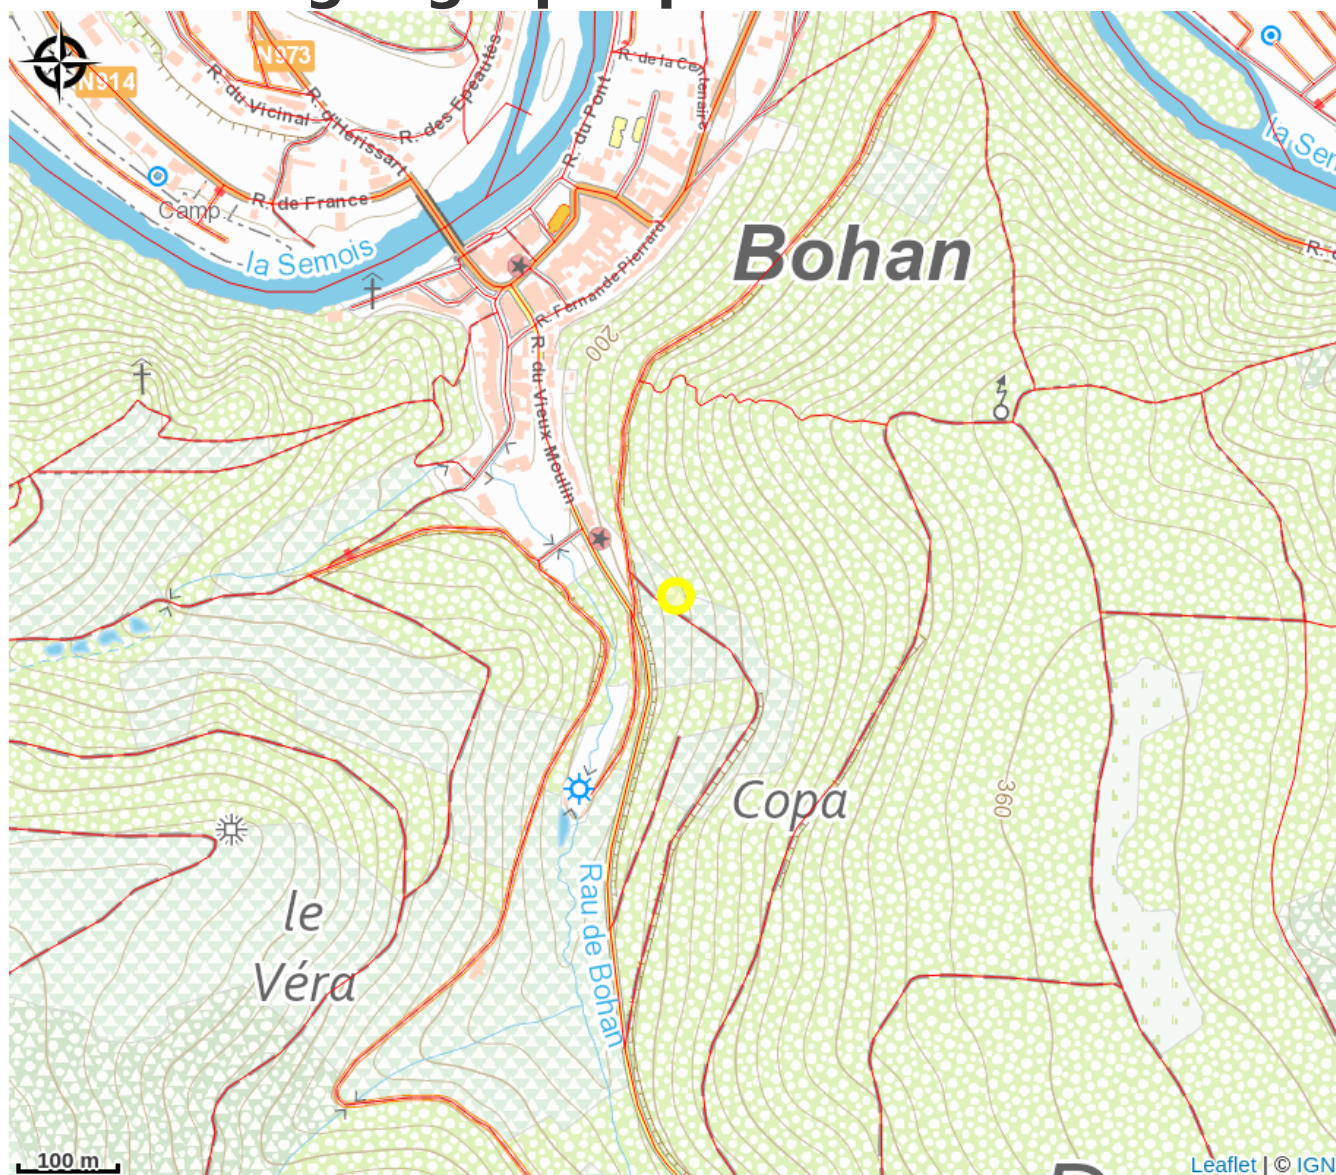

# Description

L'intimité et la tranquillité sont garanties.

Notre charmant domaine avec un authentique moulin à eau est situé au coeur des Ardennes. Au milieu de la nature, mais à distance de marche des restaurants, des cafés, des magasins, des installations sportives et de la Semois.

# Situation géographique