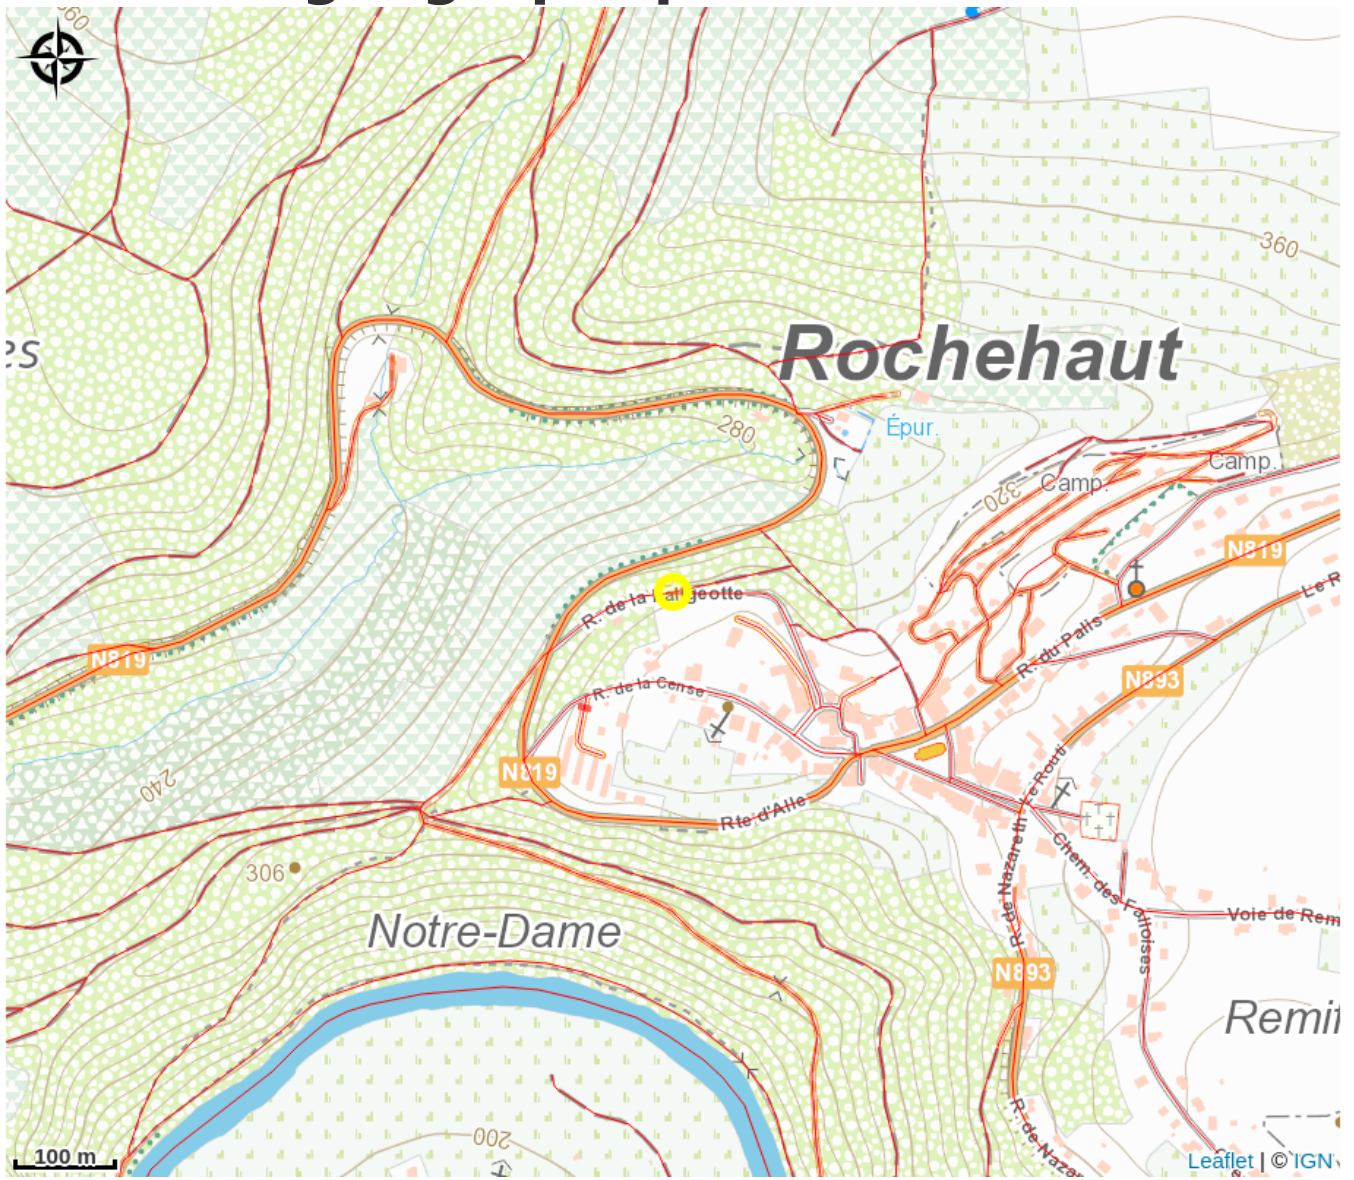

Le Cap Vert

Crédit : (Libre de droit)

Infos pratiques

Catégorie : Meublé

Type d'hébergement : Meublé de vacances

Classement : Échue

Description

Équipements/Services

Situation géographique

Toutes les informations pratiques

Contact

2 Rue de la Faligeotte, 6830 -
Rochehaut