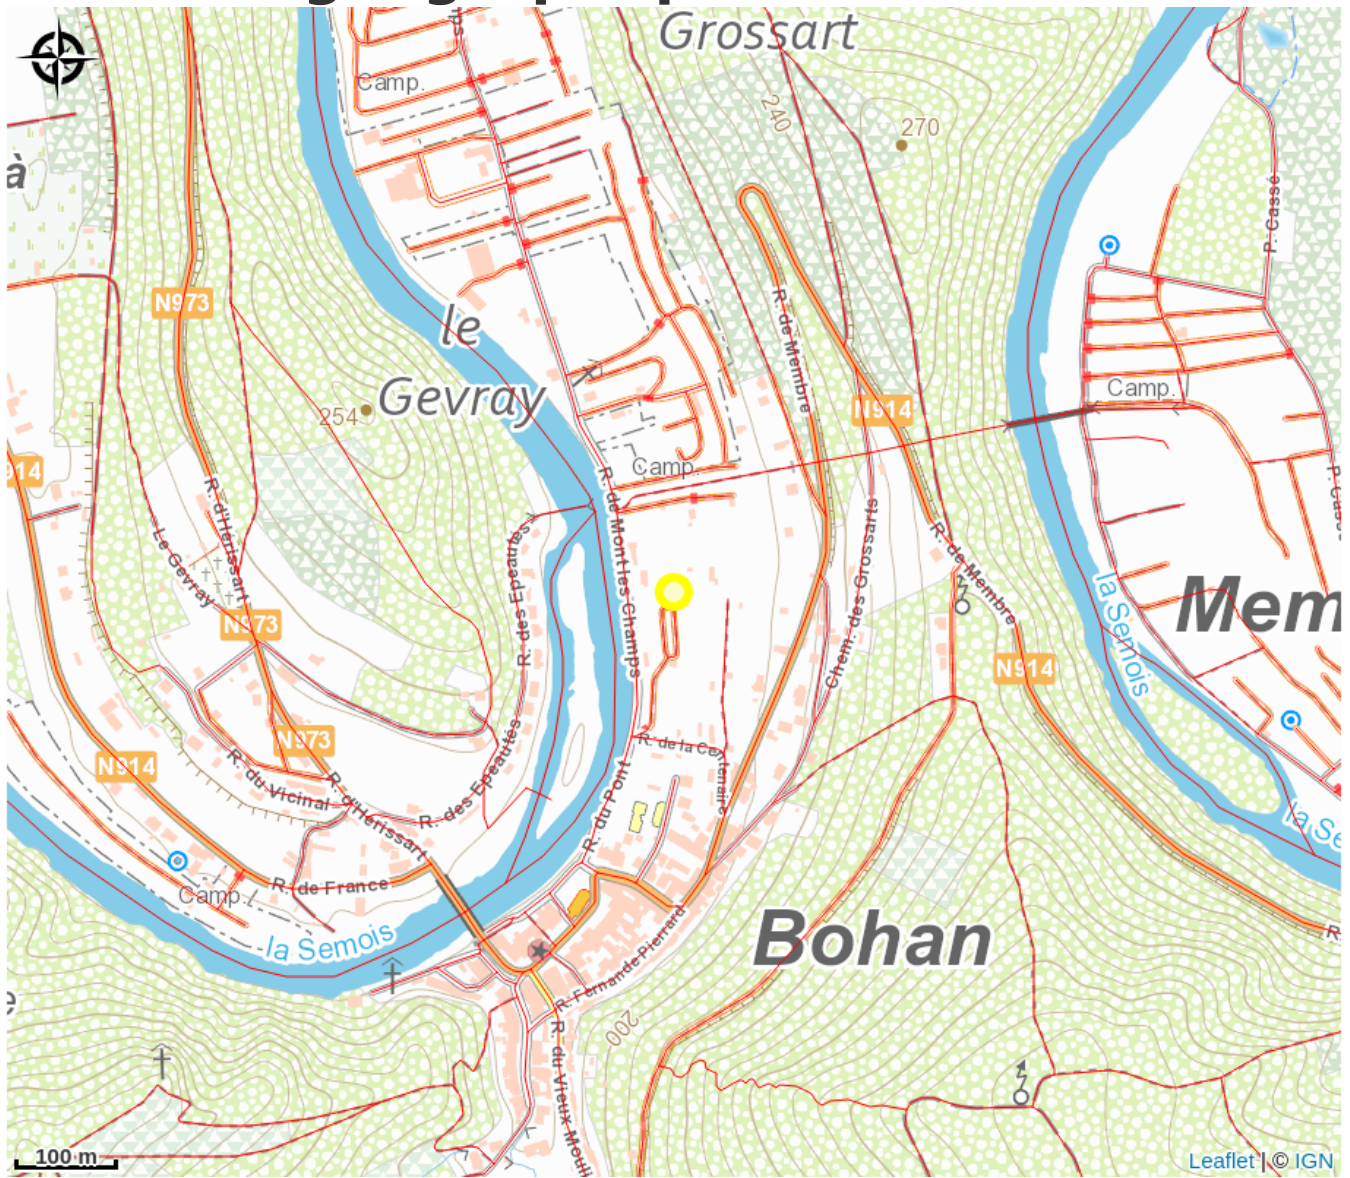

Camping des Bouleaux

No photo

Infos pratiques

Catégorie : Camping

Type d'hébergement : Camping
touristique

Classement : Échue

Description

Affiliations

Équipements/Services

Situation géographique

Toutes les informations pratiques

Contact

208 Rue de Mont les Champs, 5550 -
Bohan