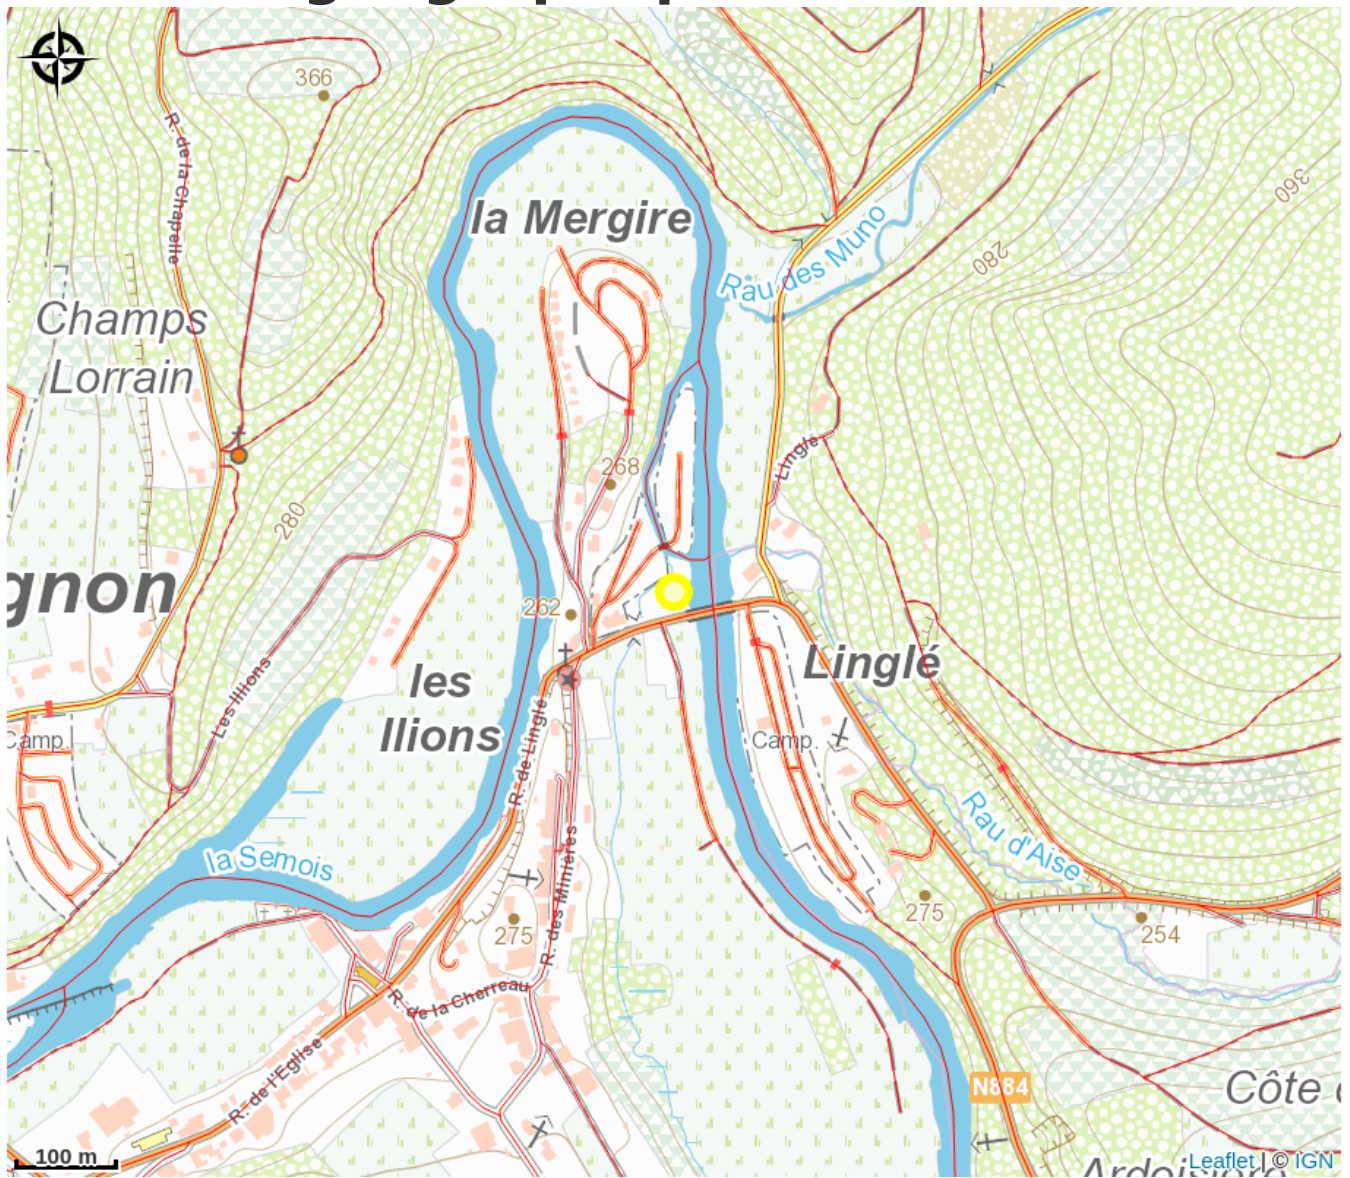

Les Ochay

Crédit : (Camping Les Ochay)

Infos pratiques

Catégorie : Camping

Type d'hébergement : Camping
touristique

Classement : Échue

Description

Équipements/Services

Situation géographique

Toutes les informations pratiques

Contact

39 Rue de Lingle, 6880 - Morteahan