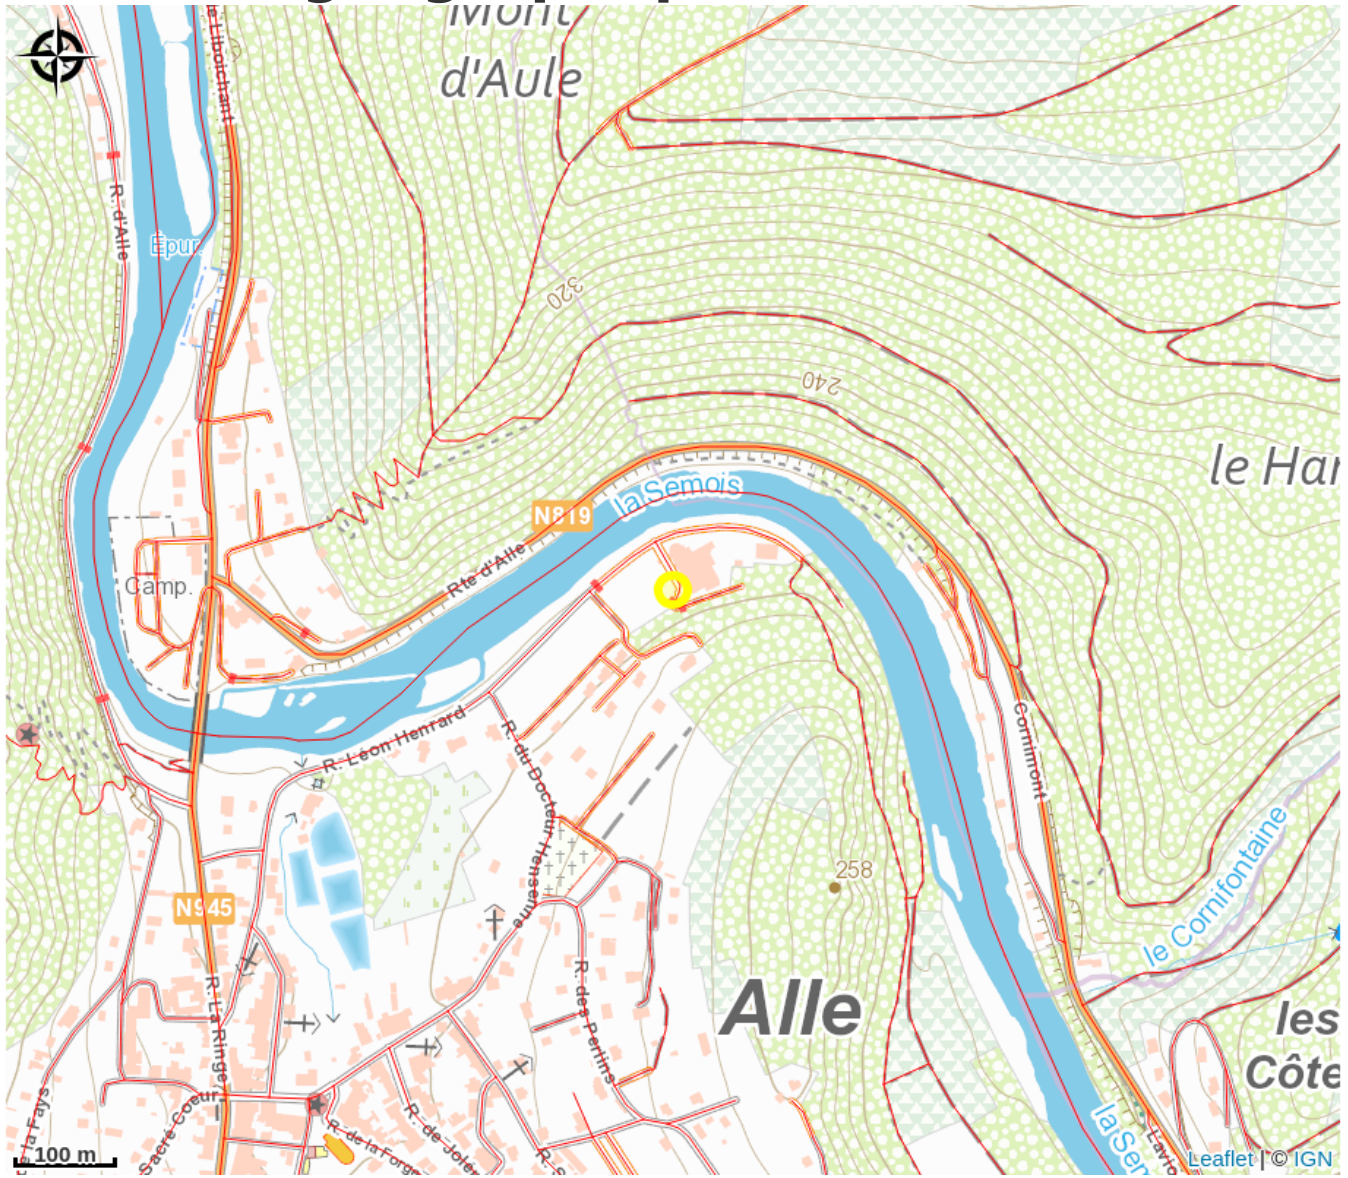

Aire de camping car de Recrealle - Alle sur Semois

Crédit : (TheoRivierenlaan - Pixa)

Infos pratiques

Catégorie : Aire pour motor-homes

Situation géographique

Toutes les informations pratiques

Contact

16 Rue Léon Henrard, 5550 - Alle