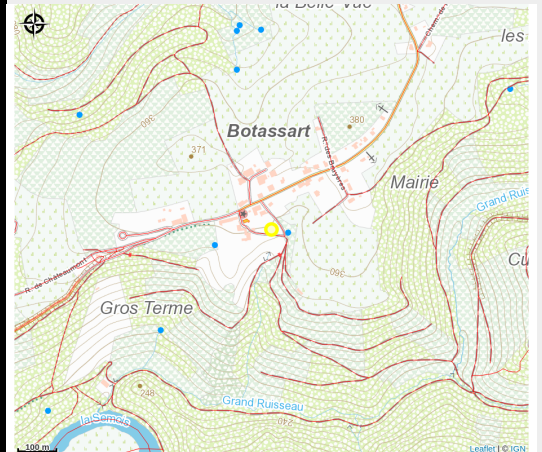

Bivouac - Parc national de la Vallée de la Semois - Botassart

No photo

Infos pratiques

Catégorie : Aire de bivouac

Situation géographique

Toutes les informations pratiques

Contact

6833 - Botassart