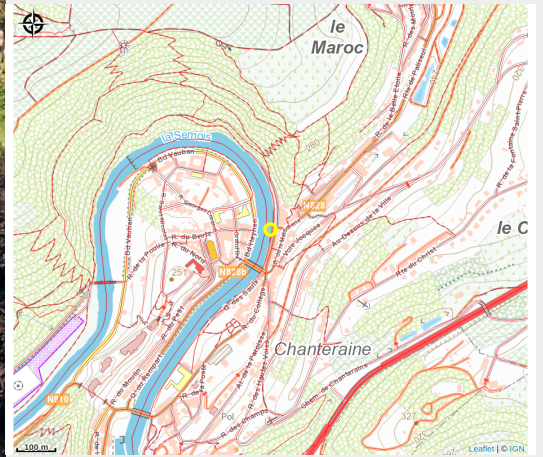

Pont de Cordemoy ou pont de la poulie

Crédit : (FTLB - P. Willems)

Infos pratiques

Catégorie : Découverte et
Divertissement

Description

Catégories Découverte

Patrimoine bâti, Site / Bâtiment industriel, pont , ouvrage d'art.

Situation géographique

Toutes les informations pratiques

Contact

vers Cordemoy, 6830 - Bouillon