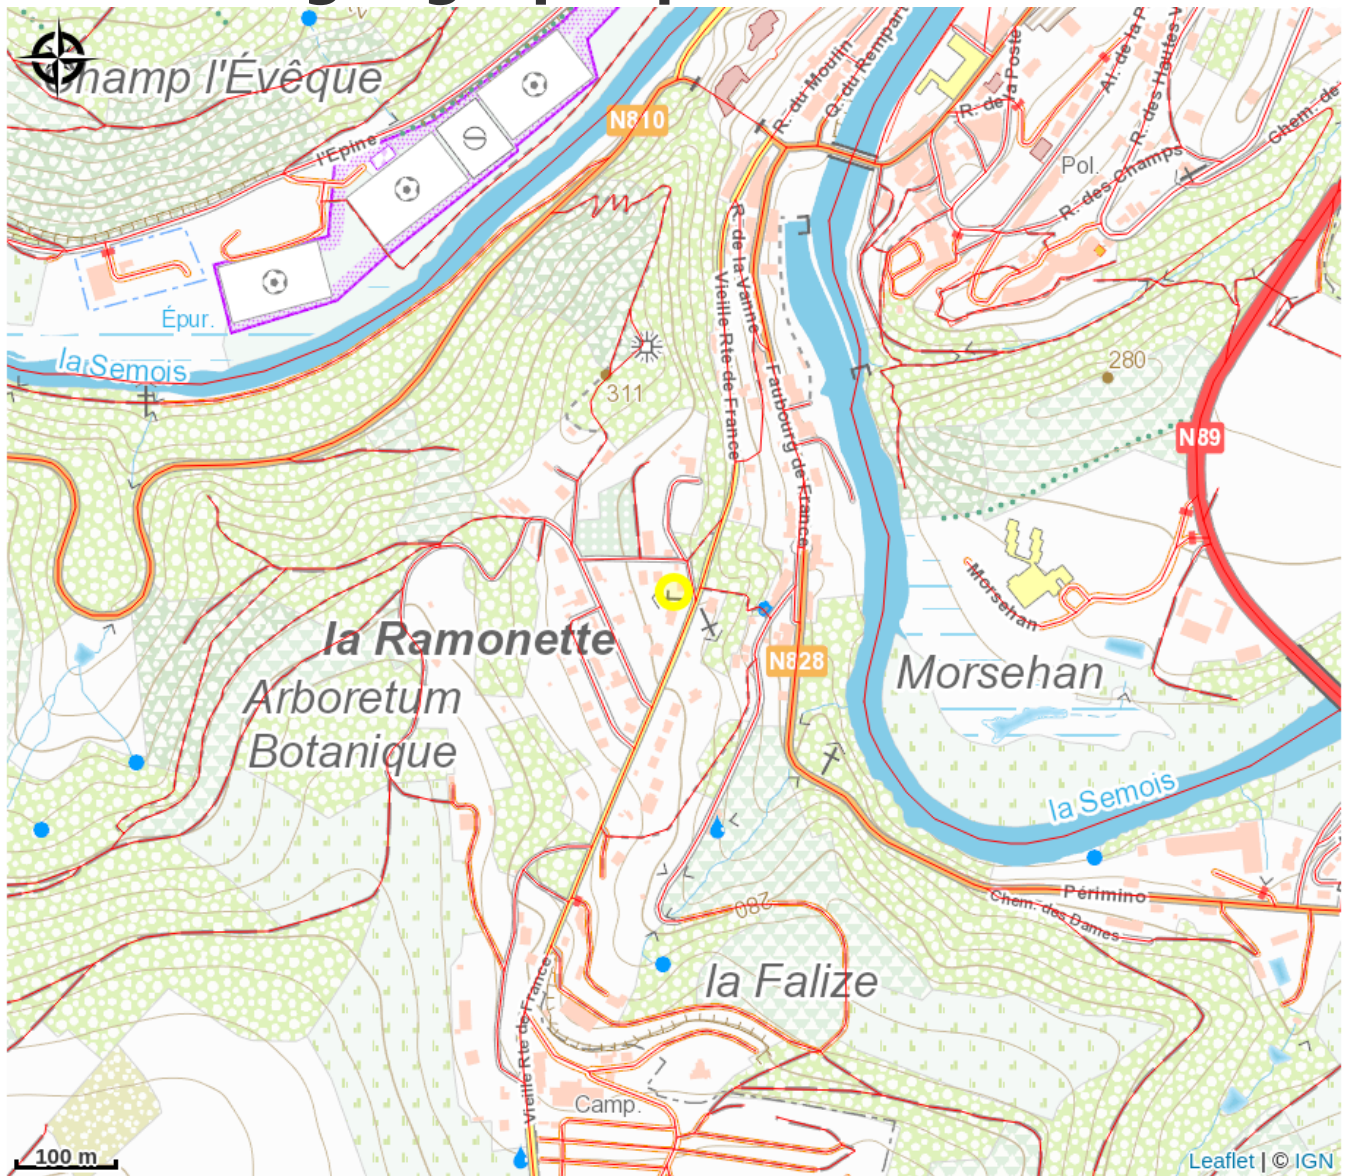

Tour de guet gallo-romaine

Crédit : (Libre de droit)

Infos pratiques

Catégorie : Découverte et
Divertissement

Description

Catégories Découverte

Patrimoine bâti, Site archéologique.

Situation géographique

Toutes les informations pratiques

Contact

Lieu-dit La Ramonette, 6830 - Bouillon