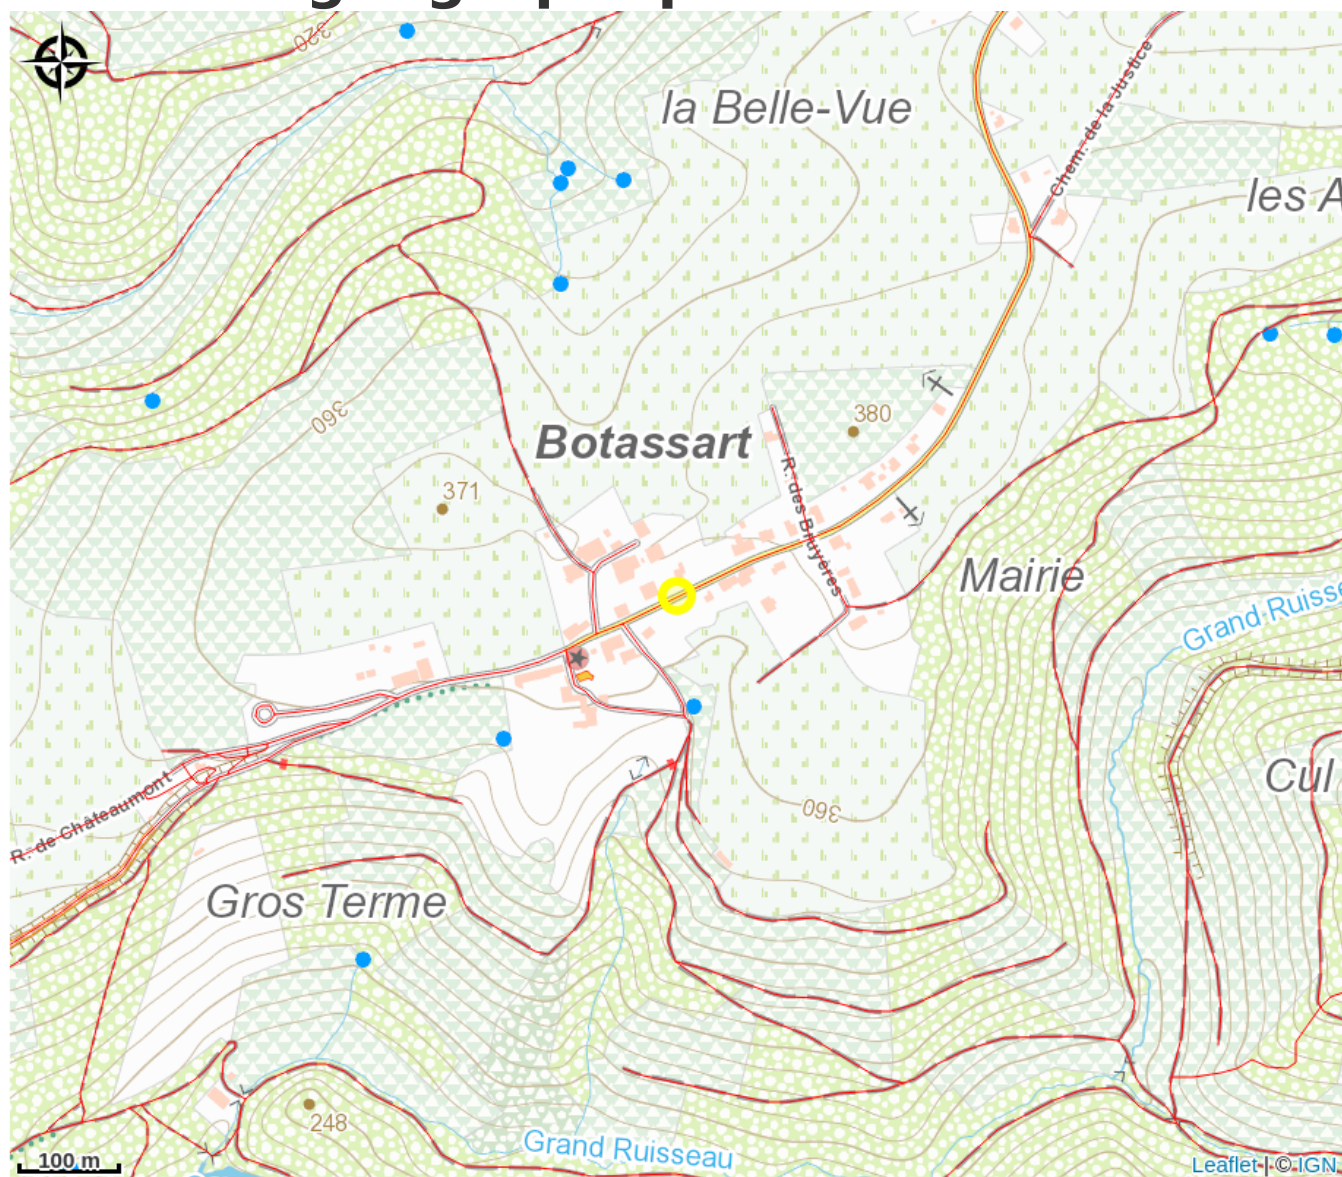

Le village de Botassart et le Tombeau du Géant

Willems - Le Tombeau du Géant
Crédit : (FTLB/P.Willems)

Infos pratiques

Catégorie : Découverte et
Divertissement

Description

Catégories Découverte

Patrimoine bâti, Quartier / Village / Ville.

Situation géographique

Toutes les informations pratiques

Contact

Botassart, 6833 - Botassart