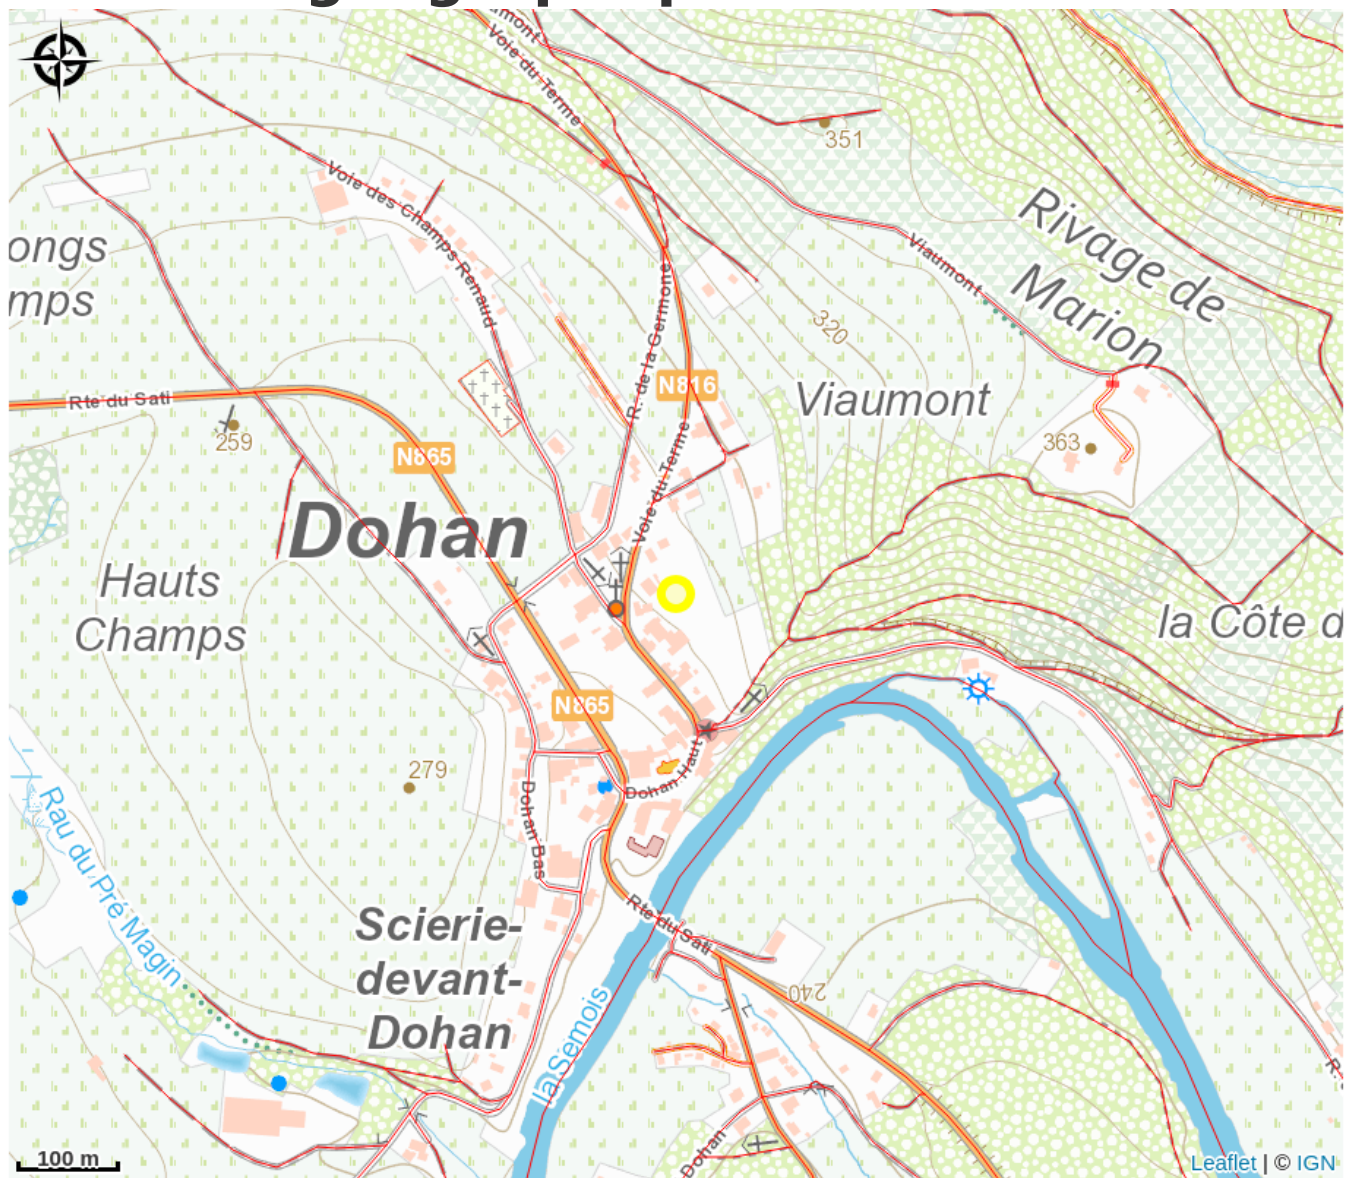

Le point de vue du Rocher des Clappes

Crédit : (Point de vue du Rocher des Clapp)

Infos pratiques

Catégorie : Découverte et Divertissement

Description

Catégories Découverte

Patrimoine naturel, Panorama, belvédère, paysage.

Situation géographique

Toutes les informations pratiques

Contact

Scierie devant Dohan, 6836 - Dohan