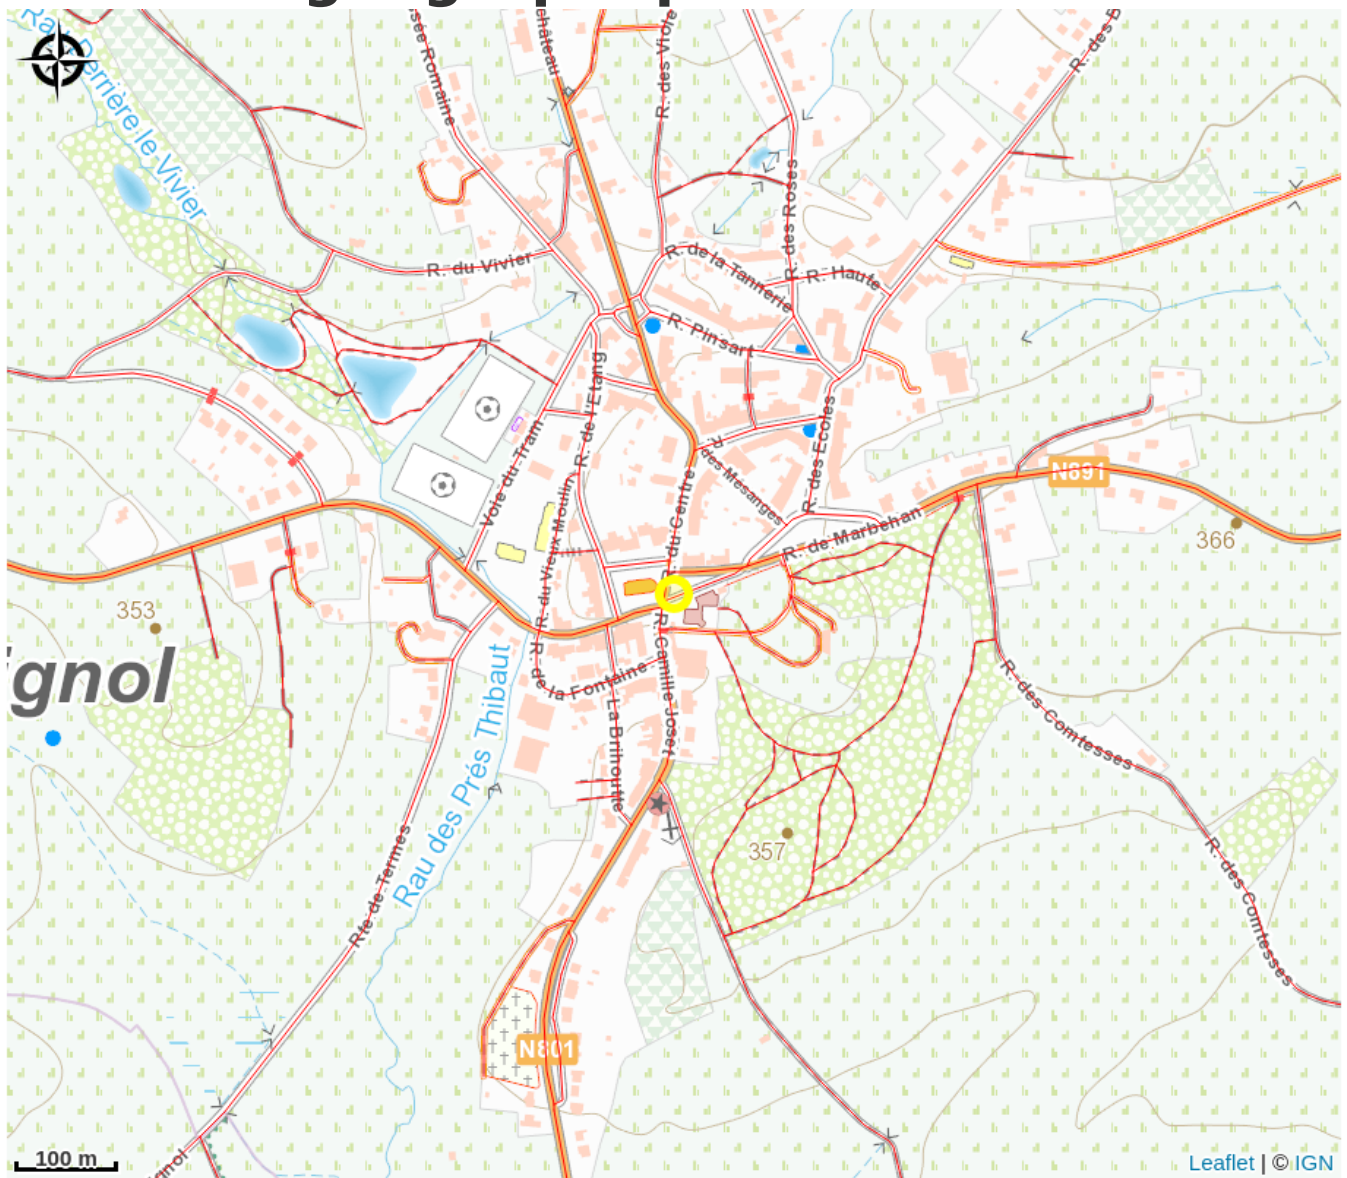

Sentier découverte des arbres - parc du château

© Parc naturel de Gaume

Crédit : (Parc naturel de Gaume)

Infos pratiques

Catégorie : Découverte et
Divertissement

Description

Catégories Découverte

Patrimoine naturel, Arbre.

Catégories Divertissement

Balade et randonnée.

Situation géographique

Toutes les informations pratiques

Contact

1 rue Camille Joset, 6730 - Rossignol