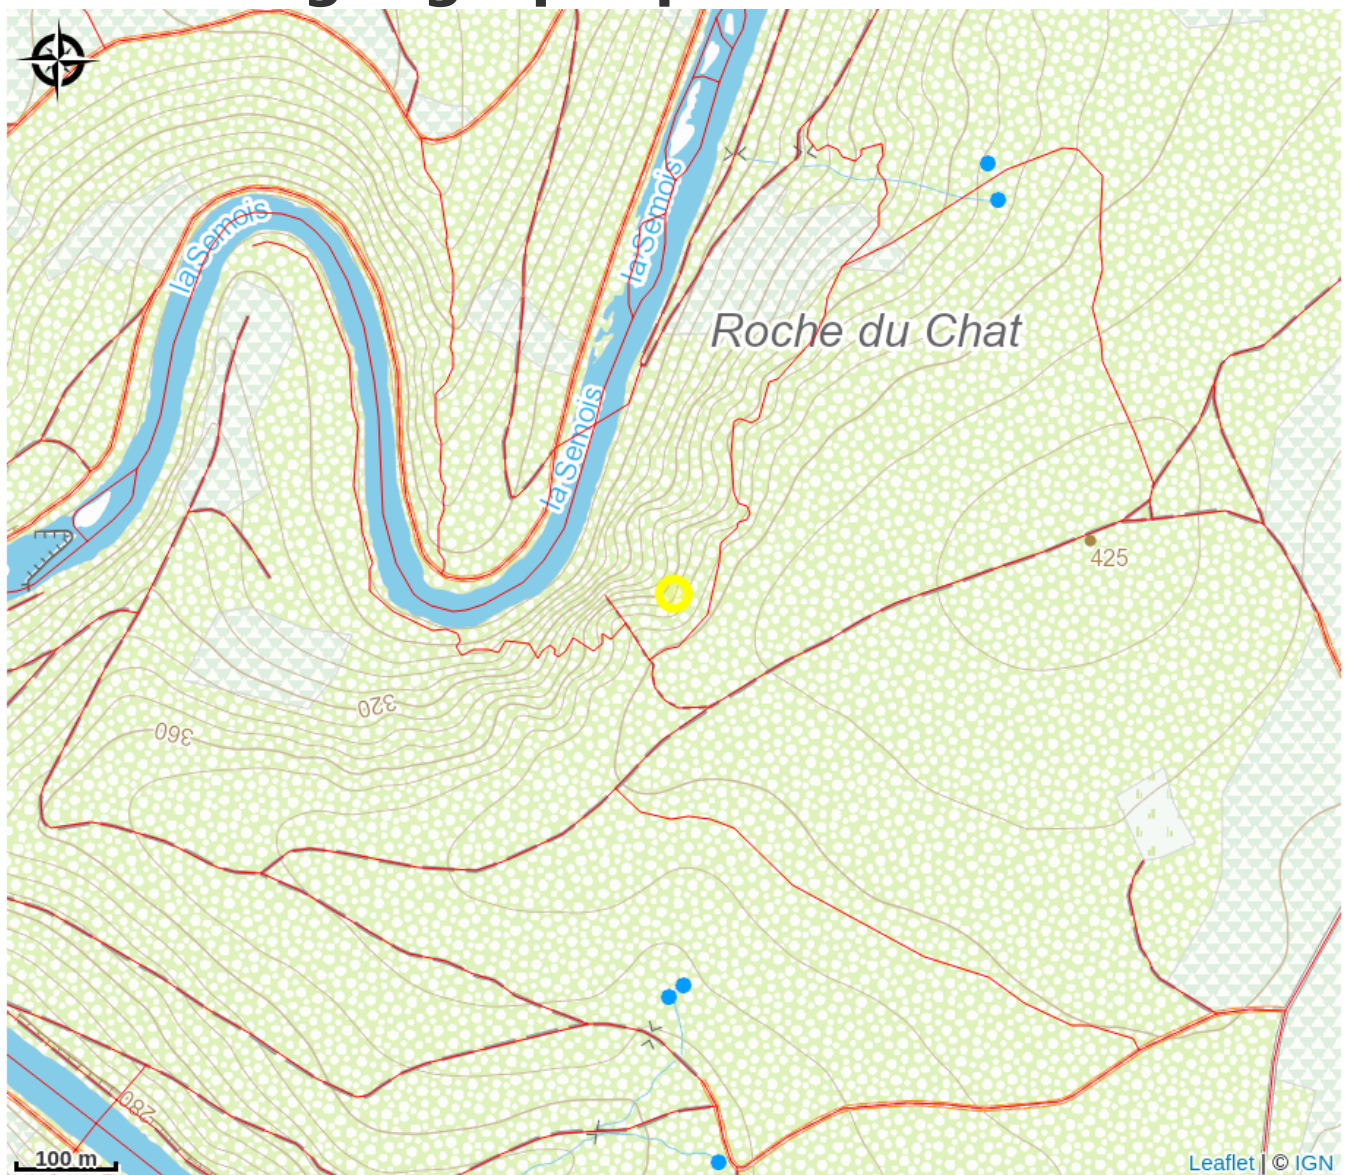

Le point de vue du rocher du Chat

Crédit : (MTS)

Infos pratiques

Catégorie : Découverte et
Divertissement

Description

Catégories Découverte

Patrimoine naturel, Panorama, belvédère, paysage.

Situation géographique

Toutes les informations pratiques

Contact

6820 - Sainte-Cécile