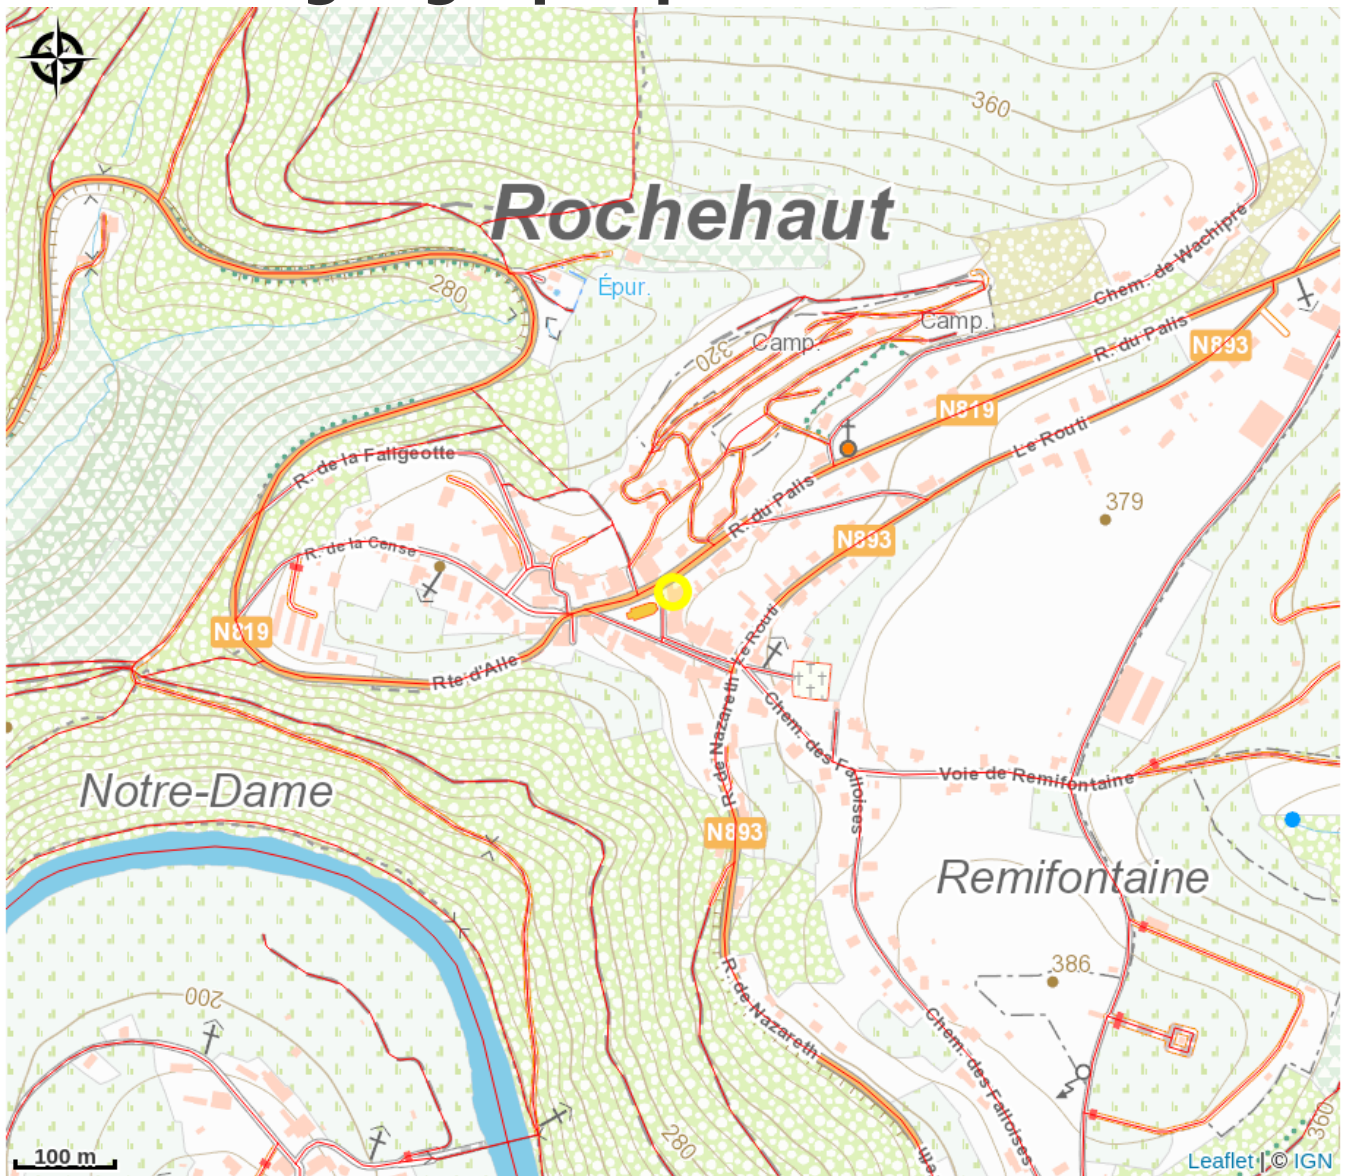

La réserve naturelle domaniale des Corbeaux

No photo

Infos pratiques

Catégorie : Découverte et
Divertissement

Description

Catégories Découverte

Patrimoine naturel, Parc naturel reconnu.

Situation géographique

Toutes les informations pratiques

Contact

6830 - Rochehaut