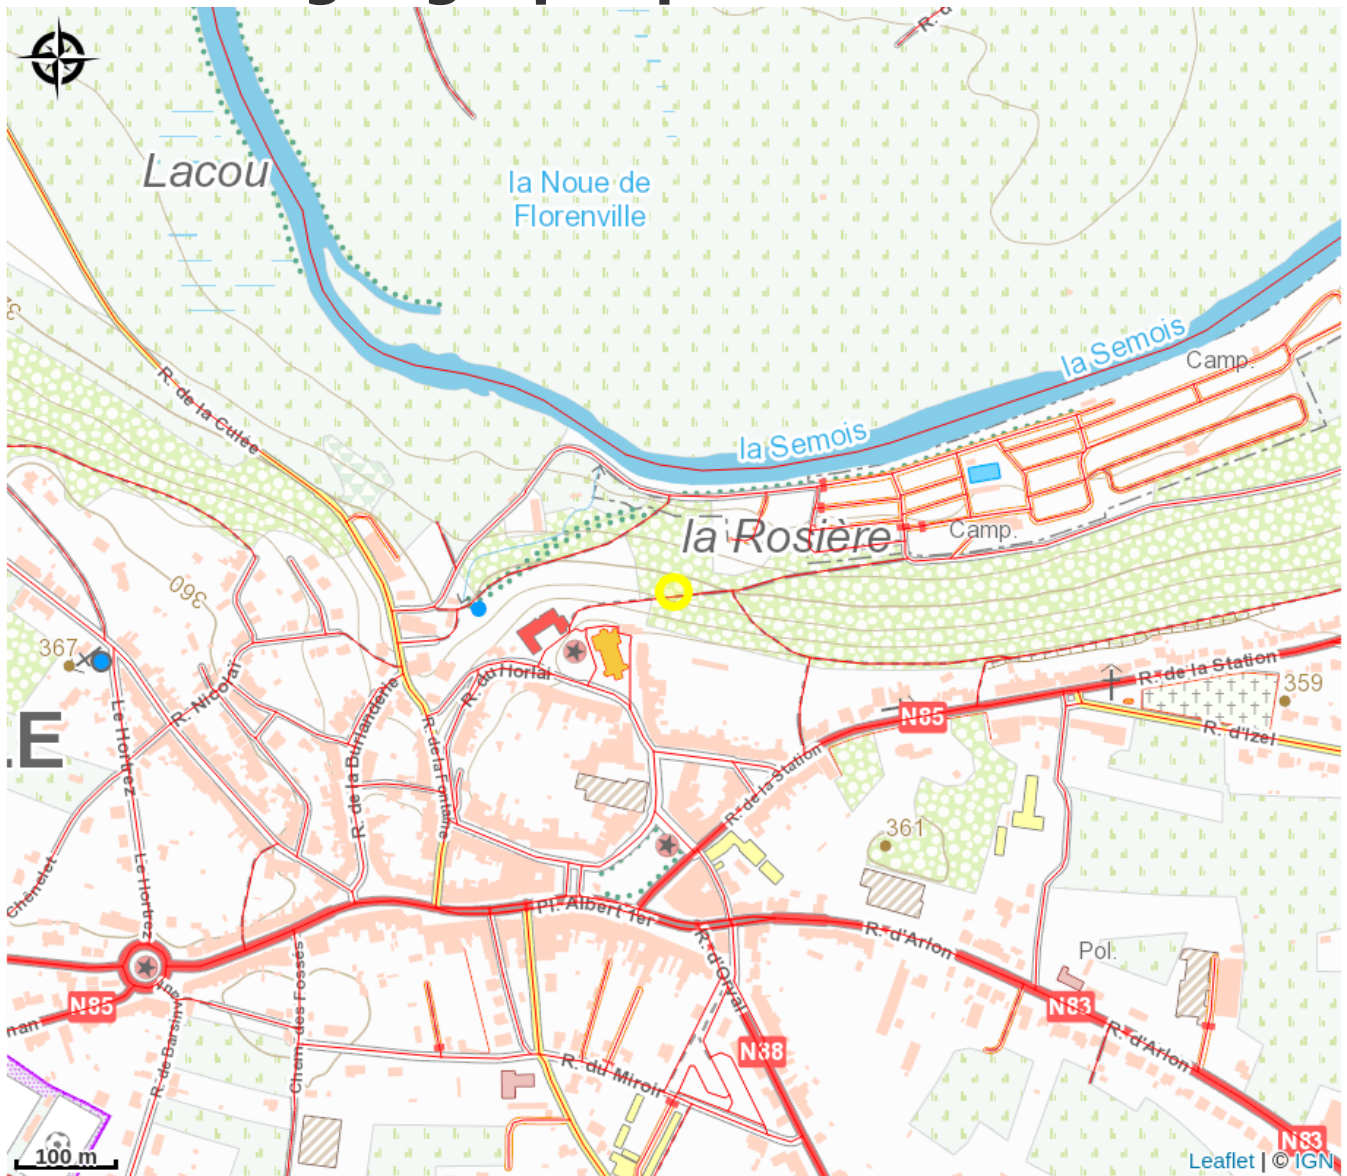

Point de vue de Florenville (Derrière l'église)

Crédit : (Trekking & Voyage)

Infos pratiques

Catégorie : Découverte et
Divertissement

Description

Catégories Découverte

Patrimoine naturel, Panorama, belvédère, paysage.

Équipements/Services

Situation géographique

Toutes les informations pratiques

Contact

1 Esplanade du Panorama, 6820 -
Florenville