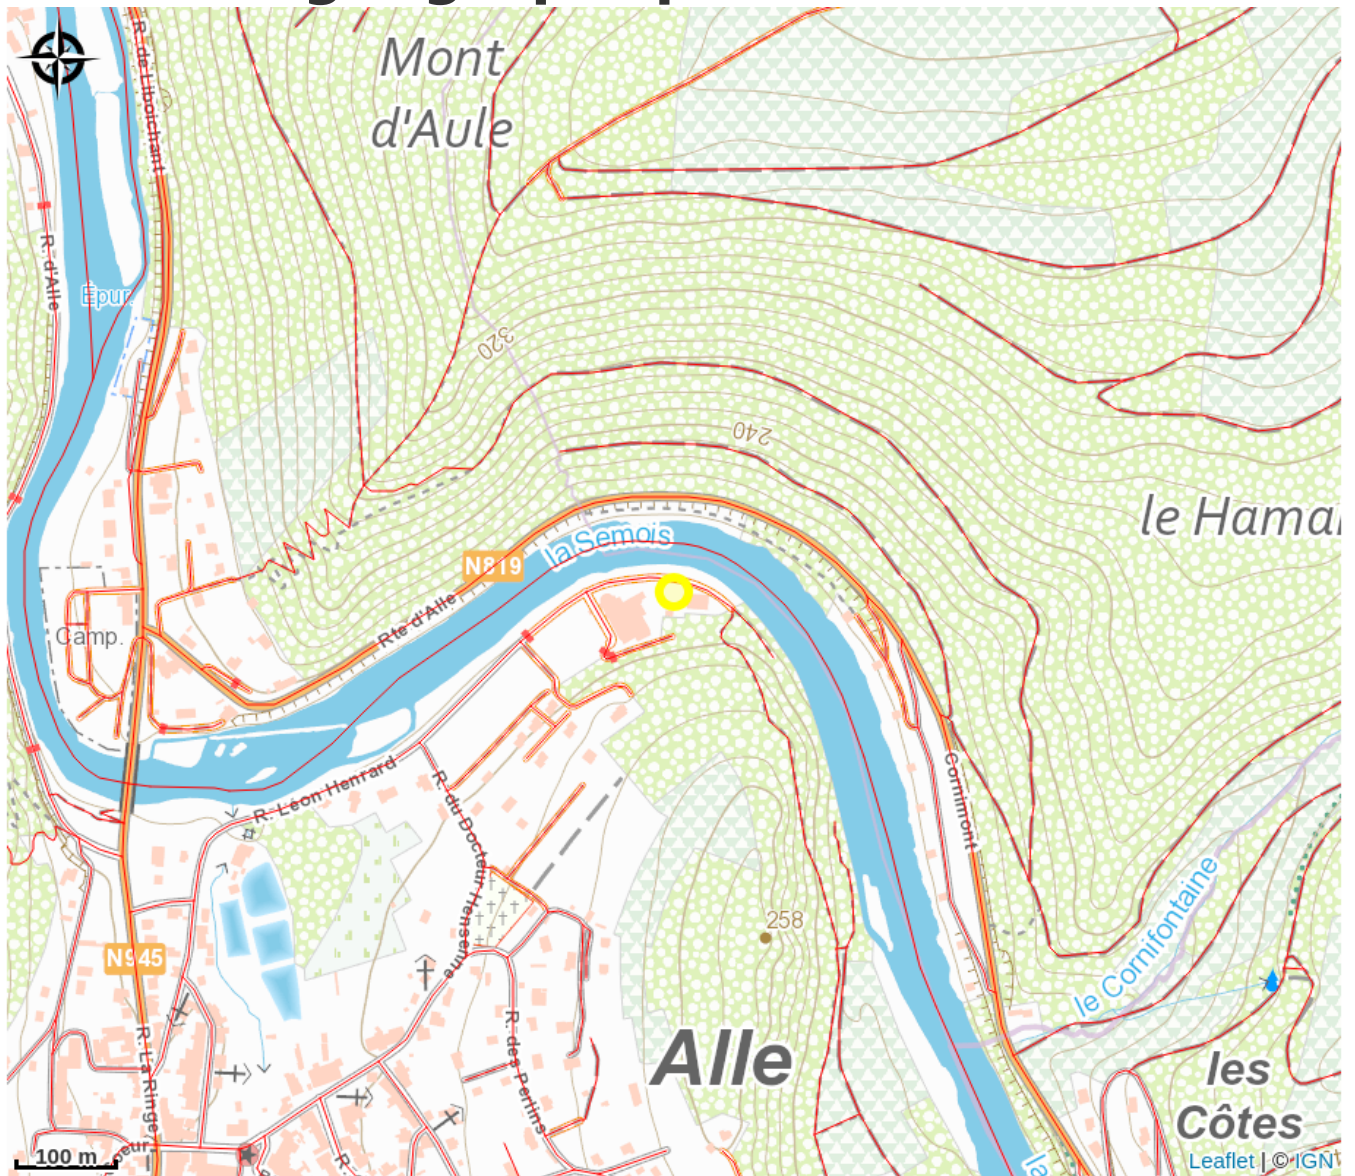

Location VTT Récréale

Crédit : (récréalle)

Infos pratiques

Catégorie : Découverte et
Divertissement

Description

Des circuits fléchés au bord de la Semois qui passent par les campagnes et les forêts.

80 VTT professionnels parfaitement entretenues sont à votre disposition ainsi que des vestiaires pour vous rafraîchir.

Catégories Divertissement

Sport & Activité physique, Vélo électrique, VTT.

Équipements/Services

Situation géographique

Toutes les informations pratiques

Contact

16 Rue Léon Henrard, 5550 - Alle