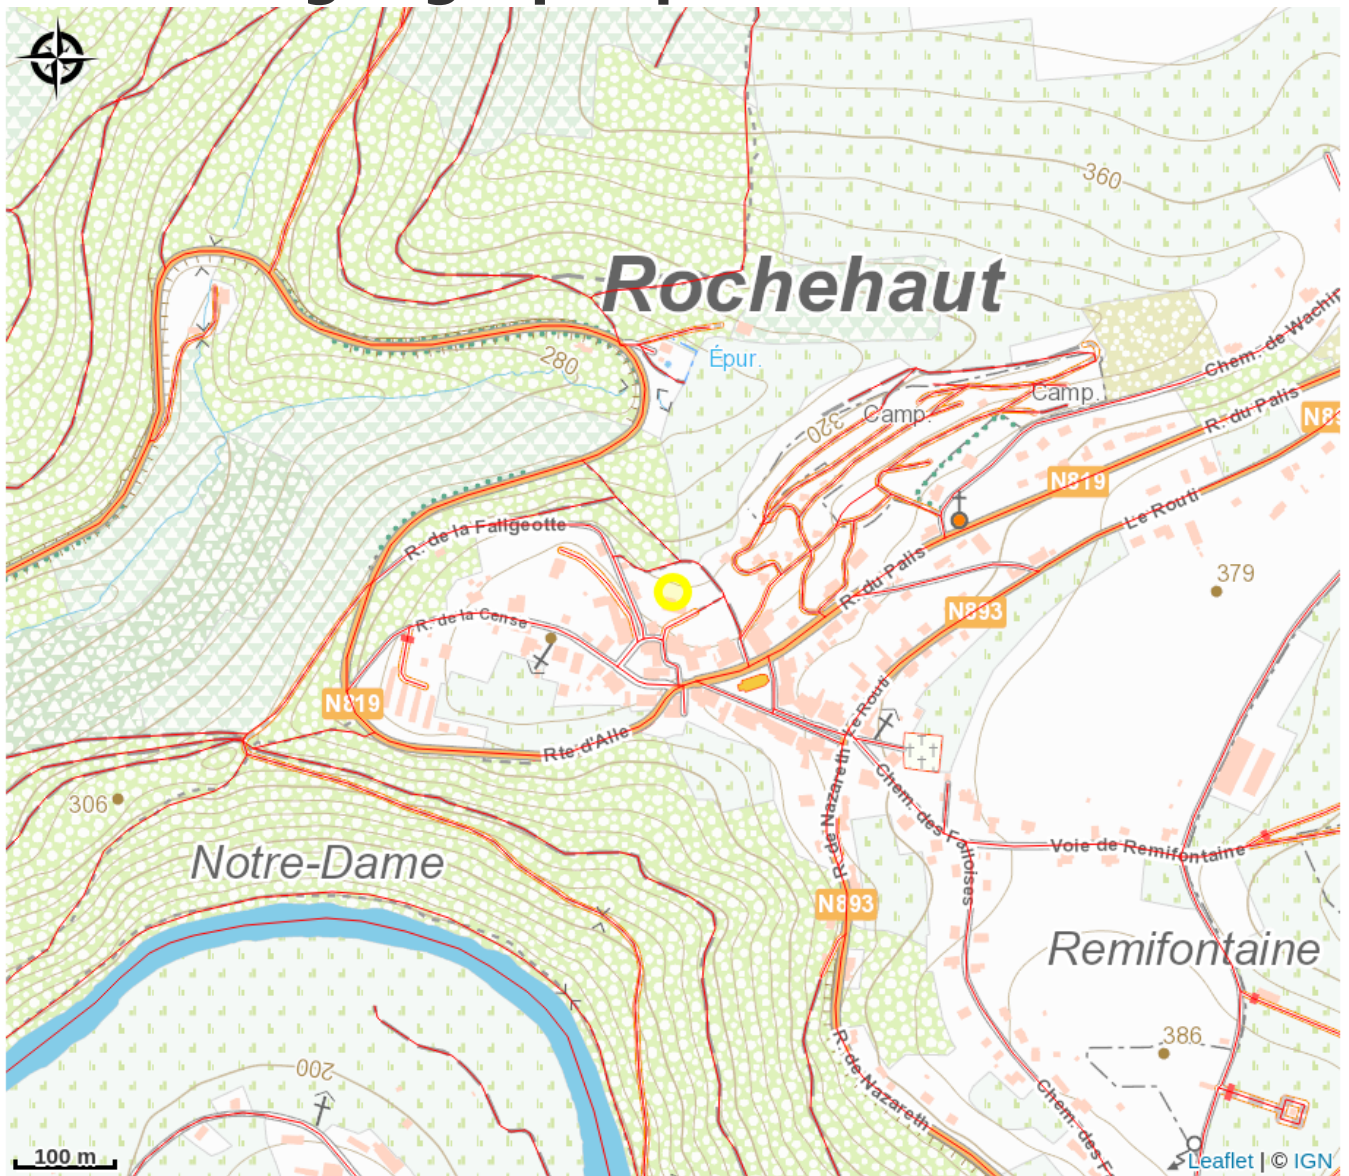

Location E-Bike Rochehaut

Crédit : (Auberge de Rochehaut)

Infos pratiques

Catégorie : Découverte et
Divertissement

Description

Réservez dès maintenant les vélos à assistance électrique, avec ou sans guide, à la demi-journée ou la journée complète

Catégories Divertissement

Sport & Activité physique, Vélo électrique.

Situation géographique

Toutes les informations pratiques

Contact

12 Rue de la Cense, 6830 - Rochehaut