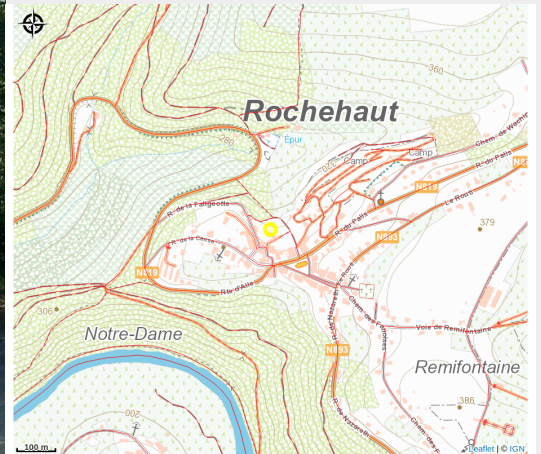

Location E-Bike Rochehaut

Crédit : (Auberge de Rochehaut)

Infos pratiques

Catégorie : Découverte et
Divertissement

Description

Réservez dès maintenant les vélos à assistance électrique, avec ou sans guide, à la demi-journée ou la journée complète

Catégories Divertissement

Sport & Activité physique, Vélo électrique.

Situation géographique

Toutes les informations pratiques

Contact

12 Rue de la Cense, 6830 - Rochehaut