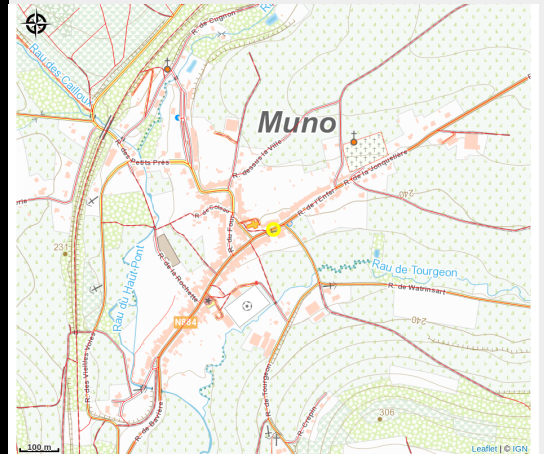

Yaourts au lait cru de vache

No photo

Infos pratiques

Catégorie : Produit de terroir

Situation géographique

Toutes les informations pratiques

Contact

6820 - Muno