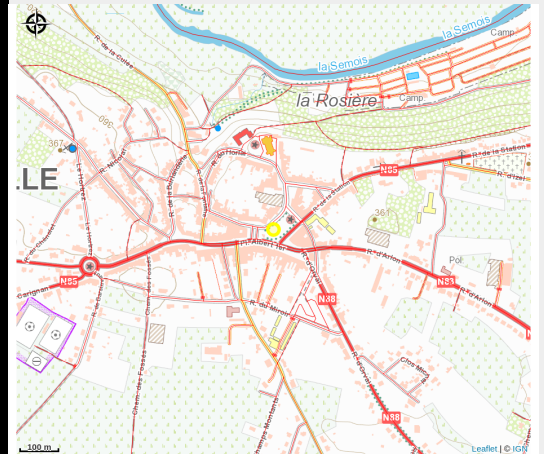

Castelana

Infos pratiques

Catégorie : Produit de terroir

Situation géographique

Toutes les informations pratiques

Contact

6820 - Florenville