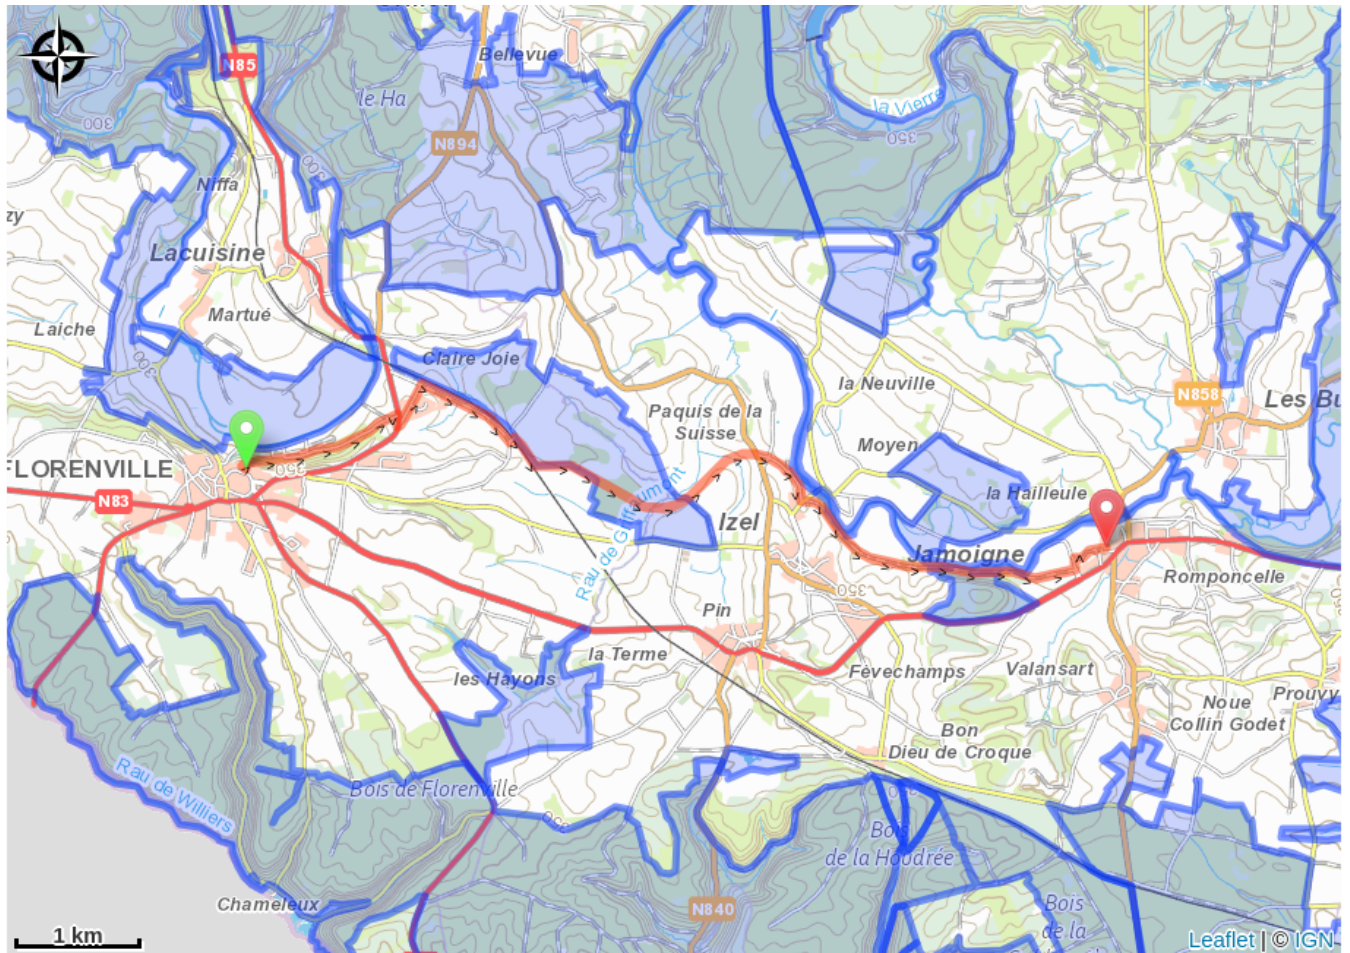

Le parcours Servais entre Ardenne et Gaume

(MT Gaume / LL)

Infos pratiques

Pratique : Pédestre

Longueur : 9.0 km

Dénivelé positif : 92 m

Difficulté : Facile

Type : Linéaire

Itinéraire

Départ : 1 Esplanade du Panorama, 6820
- Florenville

Arrivée : 1 Esplanade du Panorama, 6820
- Florenville

Balisage : Aucune signalétique

Communes : 1. Florenville
2. Chiny

Profil altimétrique

Altitude min 304 m Altitude max 352 m

Sur votre route...

Toutes les informations pratiques

Zones de sensibilité environnementale

Le long de votre itinéraire, vous allez traverser des zones de sensibilité liées à la présence d'une espèce ou d'un milieu particulier. Dans ces zones, un comportement adapté permet de contribuer à leur préservation. Pour plus d'informations détaillées, des fiches spécifiques sont accessibles pour chaque zone.

Bassin de la Semois de Jamoigne à Chiny

Période de sensibilité :

Contact :

[Biodiversité Wallonie](#)

Bassin de la Semois entre Tintigny et Jamoigne

Période de sensibilité :

Contact :

[Biodiversité Wallonie](#)