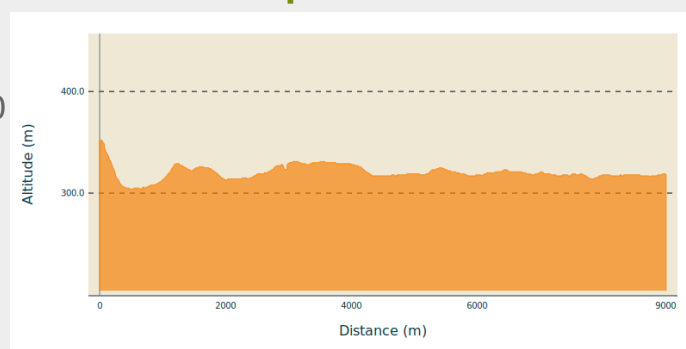

Le parcours Servais entre Ardenne et Gaume

(MT Gaume / LL)

Infos pratiques

Pratique : Pédestre

Longueur : 9.0 km

Dénivelé positif : 92 m

Difficulté : Facile

Type : Linéaire

Itinéraire

Départ : 1 Esplanade du Panorama, 6820
- Florenville

Arrivée : 1 Esplanade du Panorama, 6820
- Florenville

Balisage : Aucune signalétique

Communes : 1. Florenville
2. Chiny

Profil altimétrique

Altitude min 304 m Altitude max 352 m

Sur votre route...

Toutes les informations pratiques

Zones de sensibilité environnementale

Le long de votre itinéraire, vous allez traverser des zones de sensibilité liées à la présence d'une espèce ou d'un milieu particulier. Dans ces zones, un comportement adapté permet de contribuer à leur préservation. Pour plus d'informations détaillées, des fiches spécifiques sont accessibles pour chaque zone.

Bassin de la Semois de Jamoigne à Chiny

Période de sensibilité :

Contact :

[Biodiversité Wallonie](#)

Bassin de la Semois entre Tintigny et Jamoigne

Période de sensibilité :

Contact :

[Biodiversité Wallonie](#)