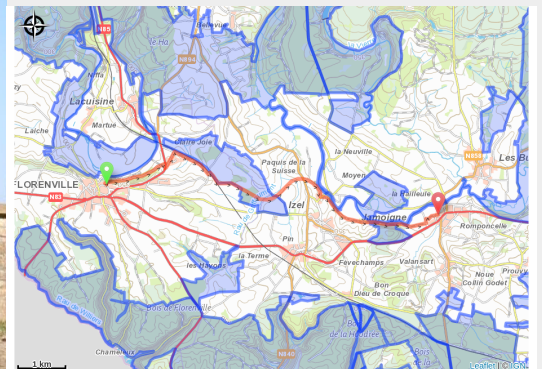

Le parcours Servais entre Ardenne et Gaume

(MT Gaume / LL)

Infos pratiques

Pratique : Pédestre

Longueur : 9.0 km

Dénivelé positif : 92 m

Difficulté : Facile

Type : Linéaire

Itinéraire

Départ : 1 Esplanade du Panorama, 6820
- Florenville

Arrivée : 1 Esplanade du Panorama, 6820
- Florenville

Balisage : Aucune signalétique

Communes : 1. Florenville
2. Chiny

Profil altimétrique

Altitude min 304 m Altitude max 352 m

Sur votre route...

Toutes les informations pratiques

Zones de sensibilité environnementale

Le long de votre itinéraire, vous allez traverser des zones de sensibilité liées à la présence d'une espèce ou d'un milieu particulier. Dans ces zones, un comportement adapté permet de contribuer à leur préservation. Pour plus d'informations détaillées, des fiches spécifiques sont accessibles pour chaque zone.