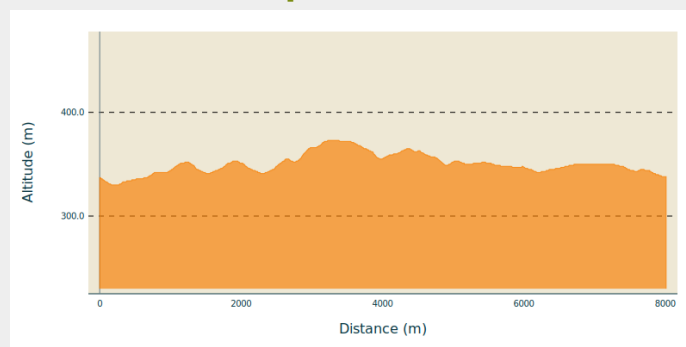

# Itinéraire

**Départ** : 77 Grand-Rue, 6730 - Tintigny

**Arrivée** : 77 Grand-Rue, 6730 - Tintigny

**Balisage** : ▶ Tous - Triangle rectangle - Rouge

**Communes** : 1. Tintigny

## Profil altimétrique

Altitude min 330 m Altitude max 373 m

## Boucle à la découverte du Château de Villemont