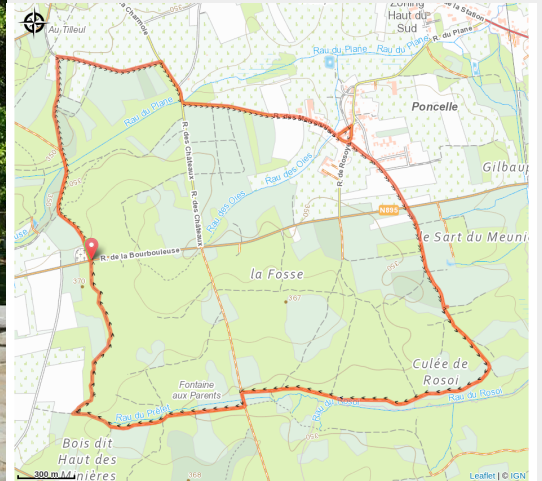

Sur les traces des mineurs de fer

(Michel Laurent/La Lorraine Gaumaise)

Infos pratiques

Pratique : Equestre

Longueur : 16.1 km

Dénivelé positif : 122 m

Difficulté : Facile

Type : Boucle

Itinéraire

Départ : Rue de la Bourbouleuse, 6730 - Bellefontaine

Arrivée : Rue de la Bourbouleuse, 6730 - Bellefontaine

Balisage :  Tous - Triangle rectangle - Bleu

Communes : 1. Tintigny

Profil altimétrique

Altitude min 340 m Altitude max 370 m

Boucle à la découverte du Cimetière du Radan.

Toutes les informations pratiques