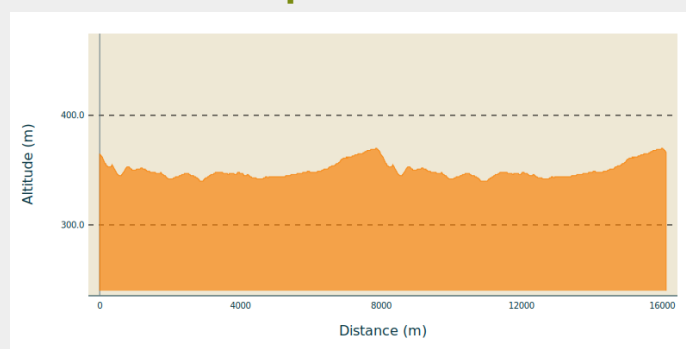

Sur les traces des mineurs de fer

(Michel Laurent/La Lorraine Gaumaise)

Infos pratiques

Pratique : Equestre

Longueur : 16.1 km

Dénivelé positif : 122 m

Difficulté : Facile

Type : Boucle

Itinéraire

Départ : Rue de la Bourbouleuse, 6730 - Bellefontaine

Arrivée : Rue de la Bourbouleuse, 6730 - Bellefontaine

Balisage :  Tous - Triangle rectangle - Bleu

Communes : 1. Tintigny

Profil altimétrique

Altitude min 340 m Altitude max 370 m

Boucle à la découverte du Cimetière du Radan.

Toutes les informations pratiques