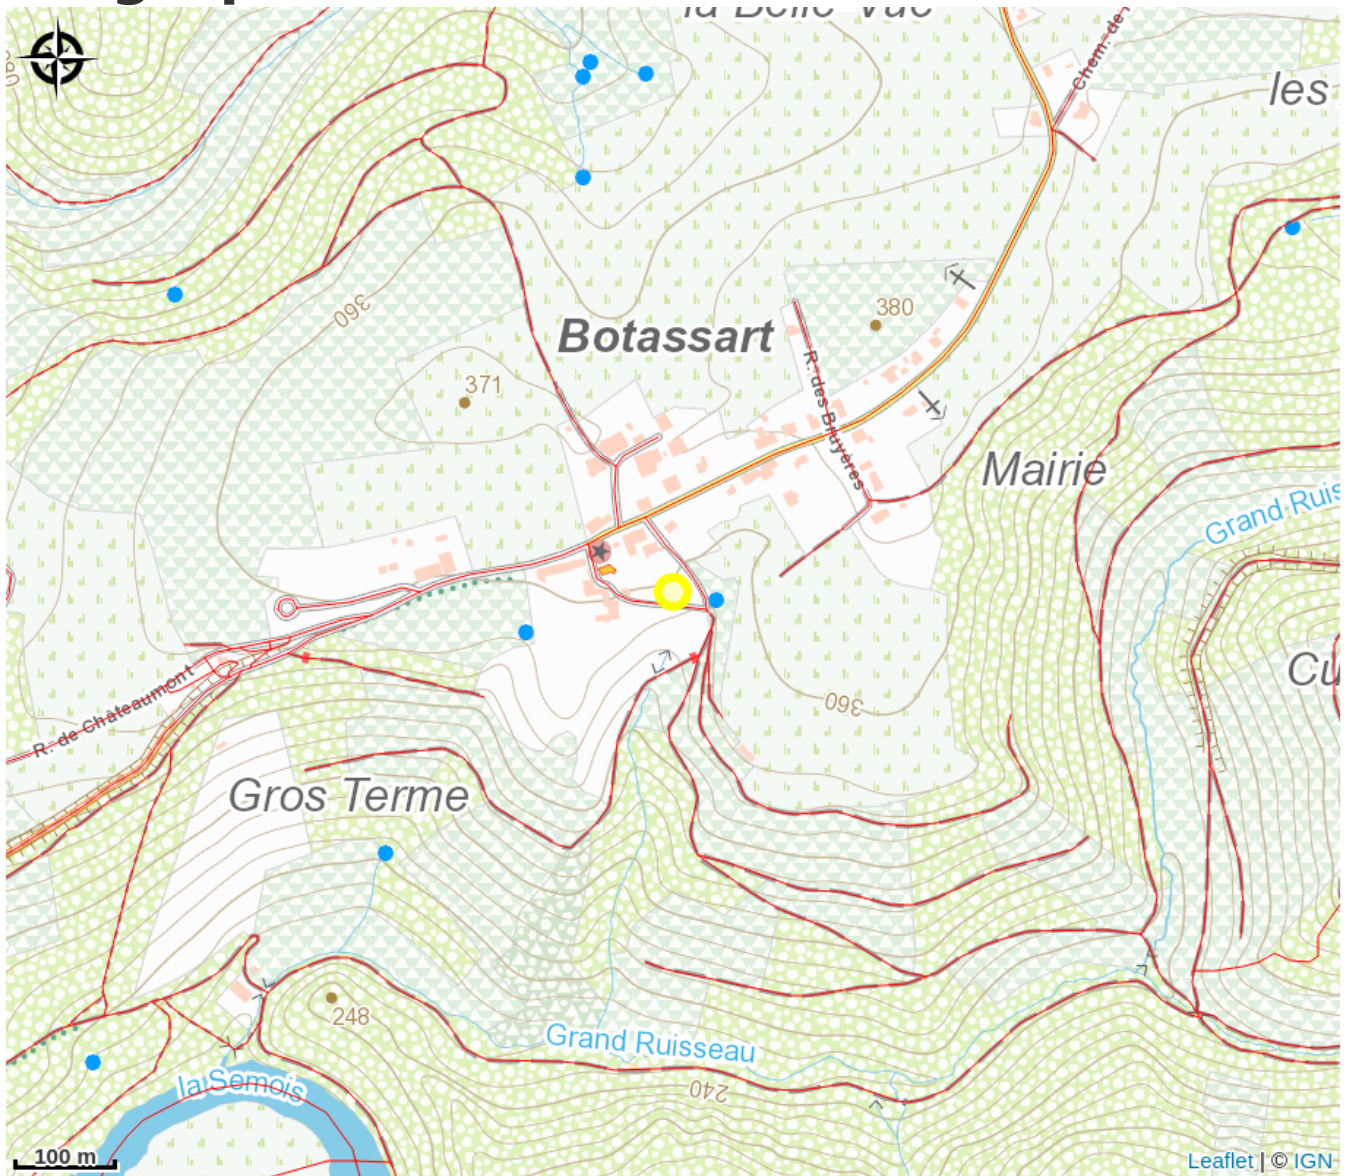

# Bivouac - Parc national de la Vallée de la Semois - Botassart

No photo

## Useful information

Category : Bivouac area

# Geographical location