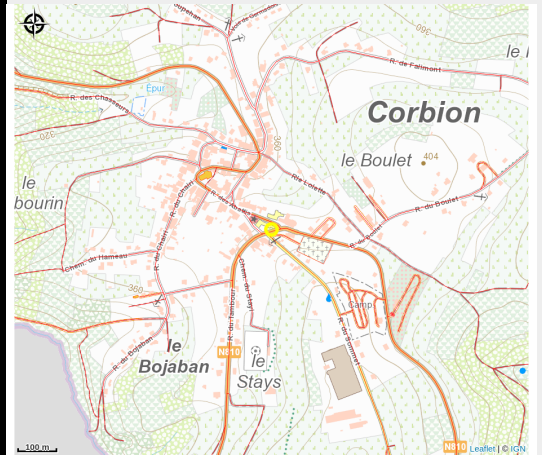

L'Atelier - Musée du Tabac de la Semois

No photo

Useful information

Category : Discovery and recreation

Description

Discovery categories

Museum/Interpretation centre.

Geographical location