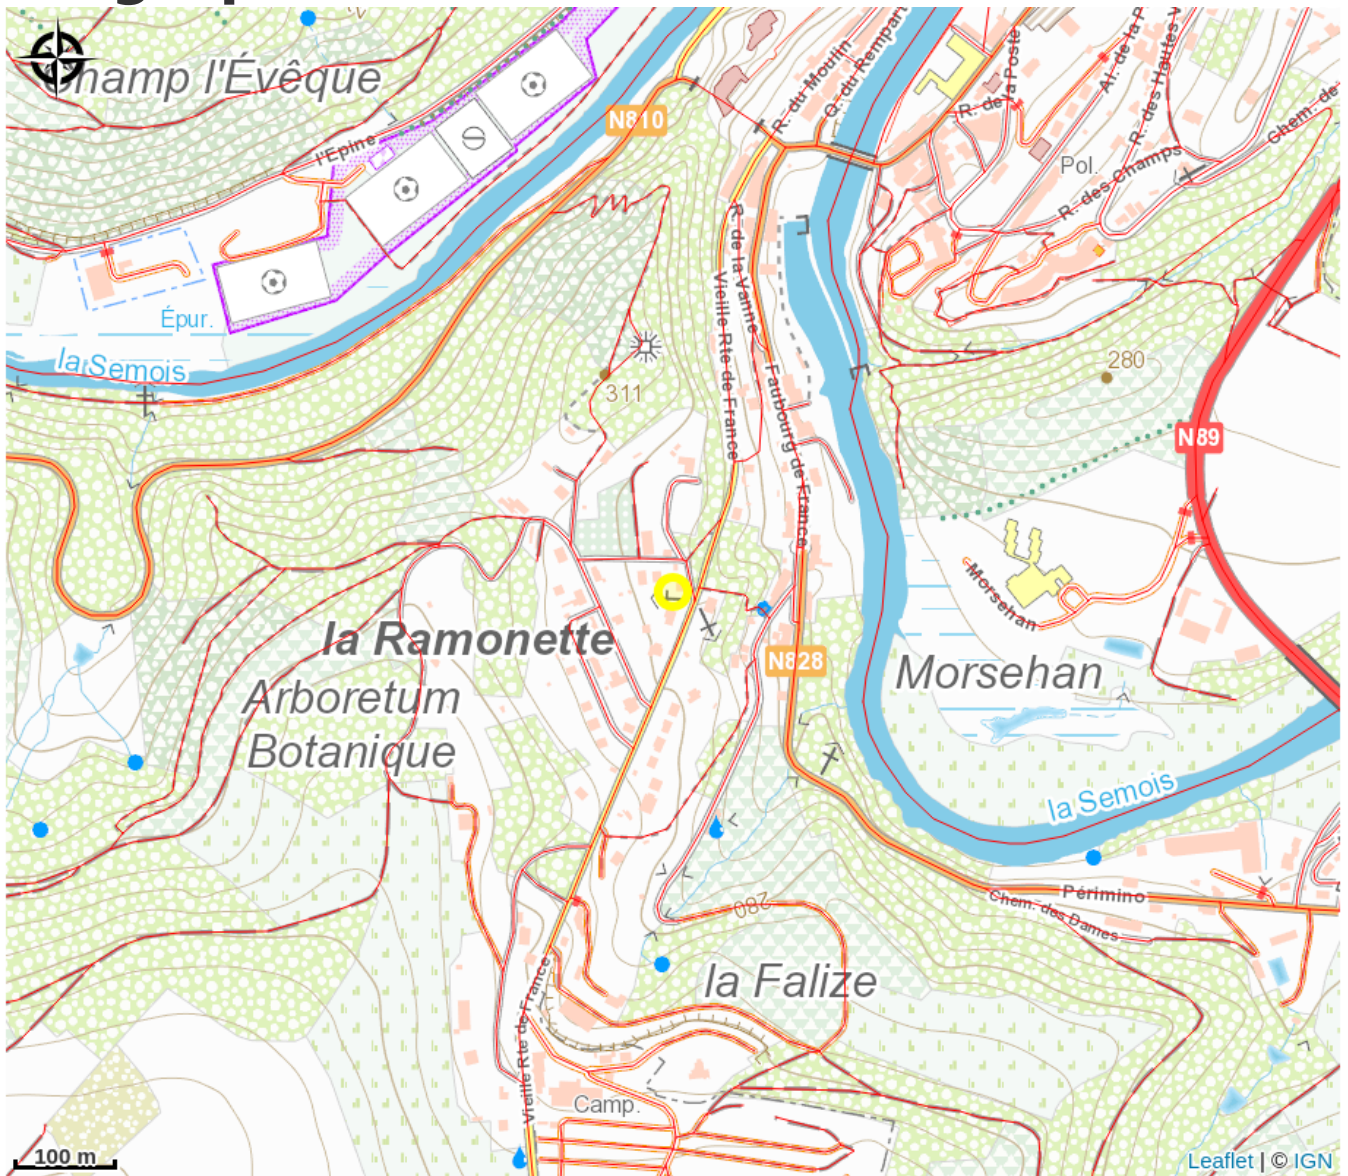

Tour de guet gallo-romaine

Attribution : (Libre de droit)

Useful information

Category : Discovery and recreation

Description

Discovery categories

Built heritage, Archaeological site.

Geographical location

All useful information

Contact

Lieu-dit La Ramonette, 6830 - Bouillon