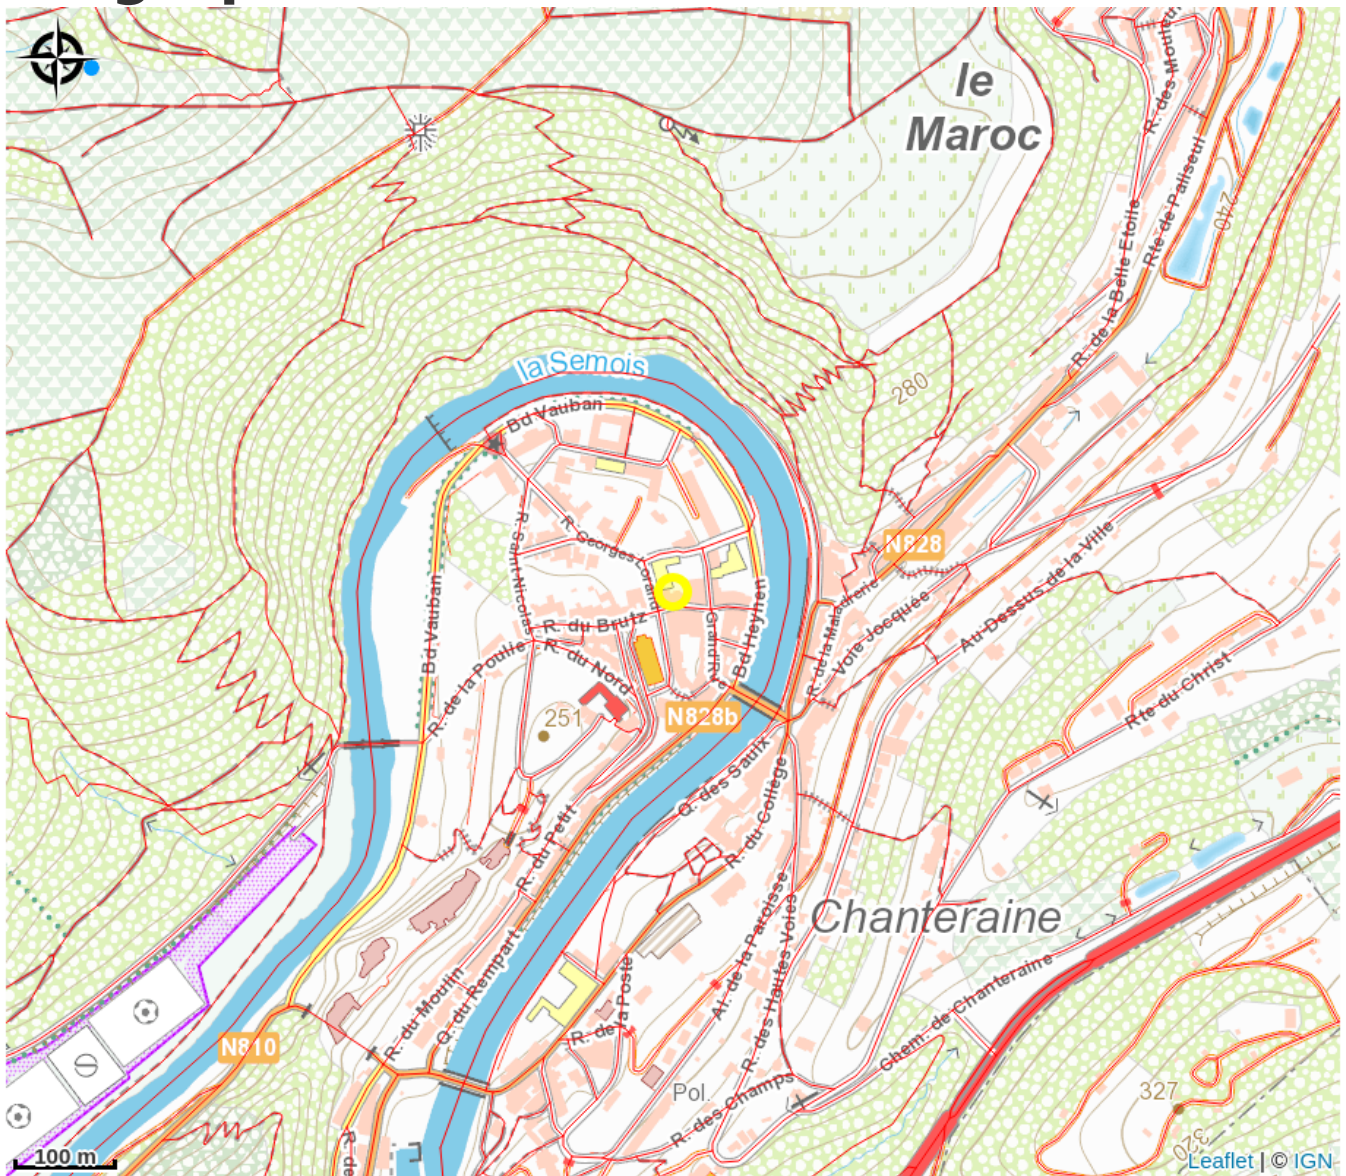

La Roche du Maka

Useful information

Category : Discovery and recreation

Description

Discovery categories

Natural heritage.

Geographical location

All useful information

Contact

6830 - Bouillon