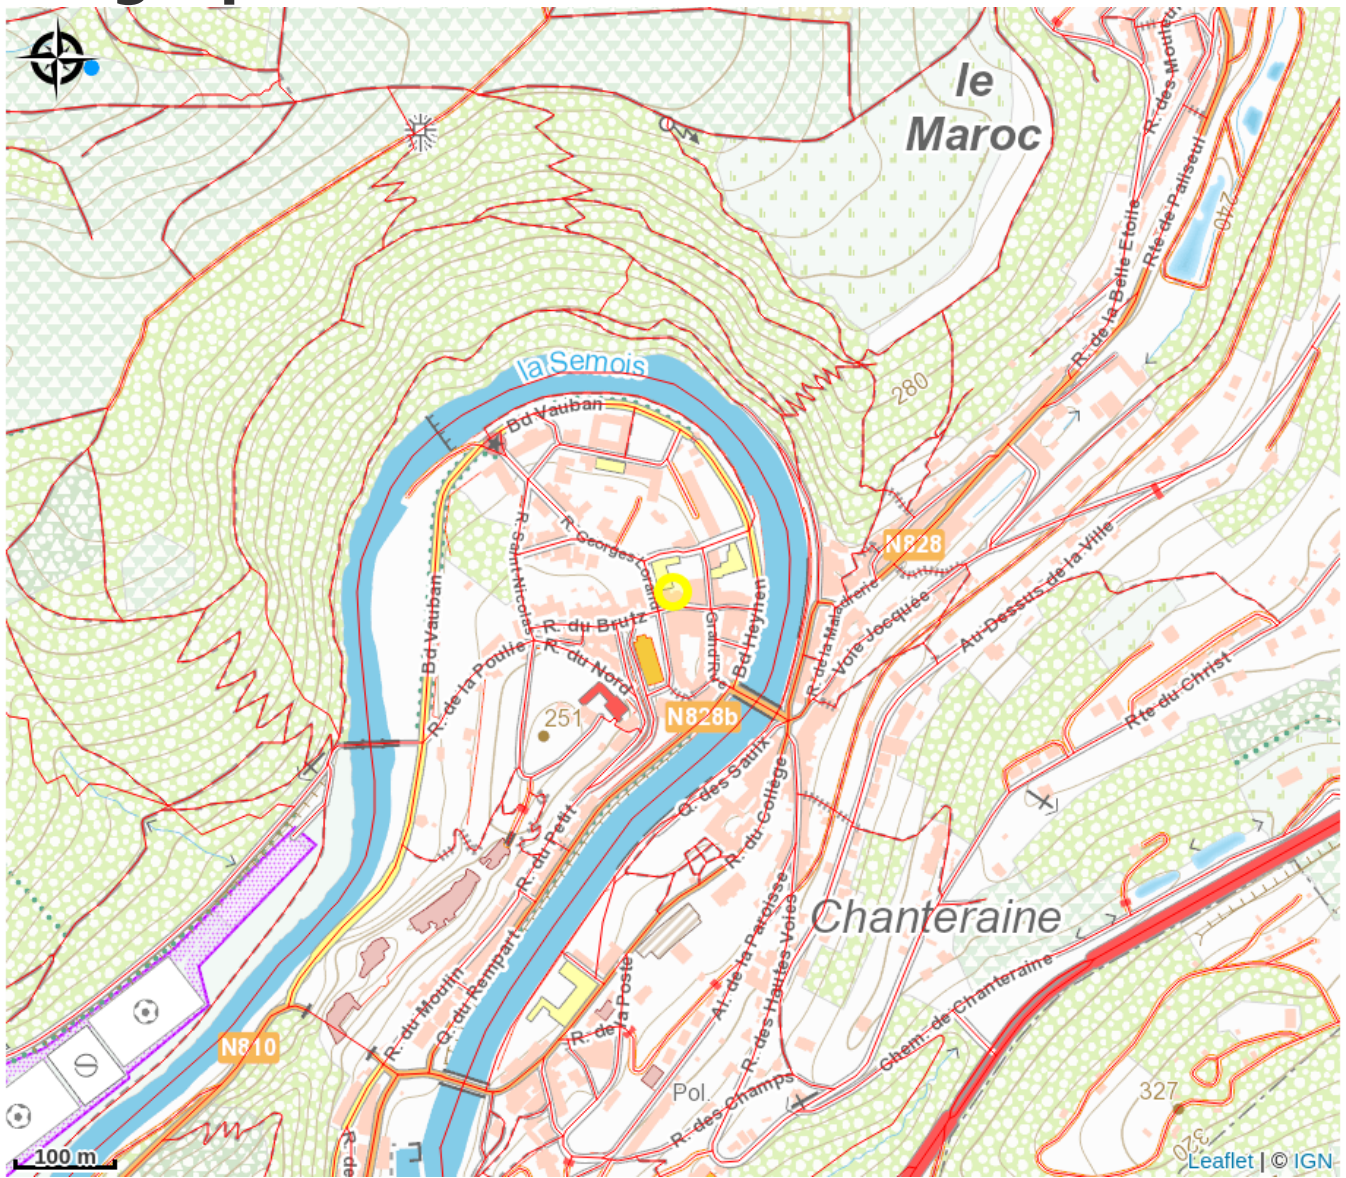

Découverte de la Brasserie de Bouillon en groupes

No photo

Useful information

Category : Discovery and recreation

Description

Entertainment categories

Geographical location

All useful information

Contact

6830 - Bouillon