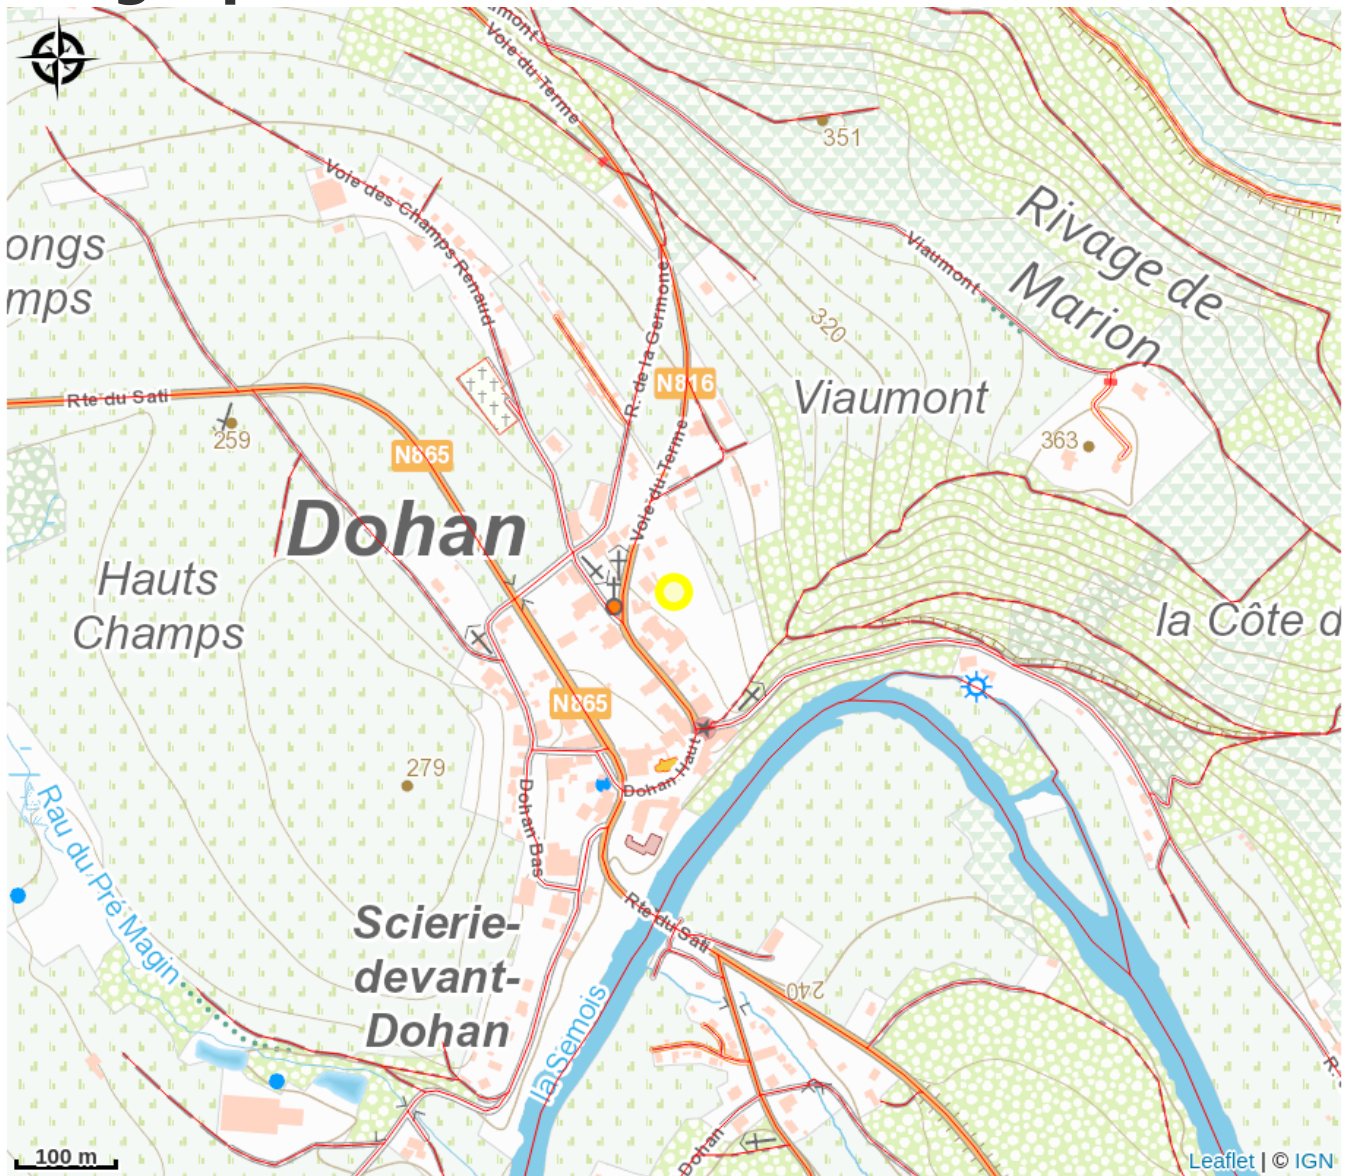

Double rock of la Saupire or Pierre aux Sorts

Attribution : (Libre de droit)

Useful information

Category : Discovery and recreation

Description

Discovery categories

Natural heritage.

Geographical location

All useful information

Contact

route Dohan - Morteihan, 6836 - Dohan