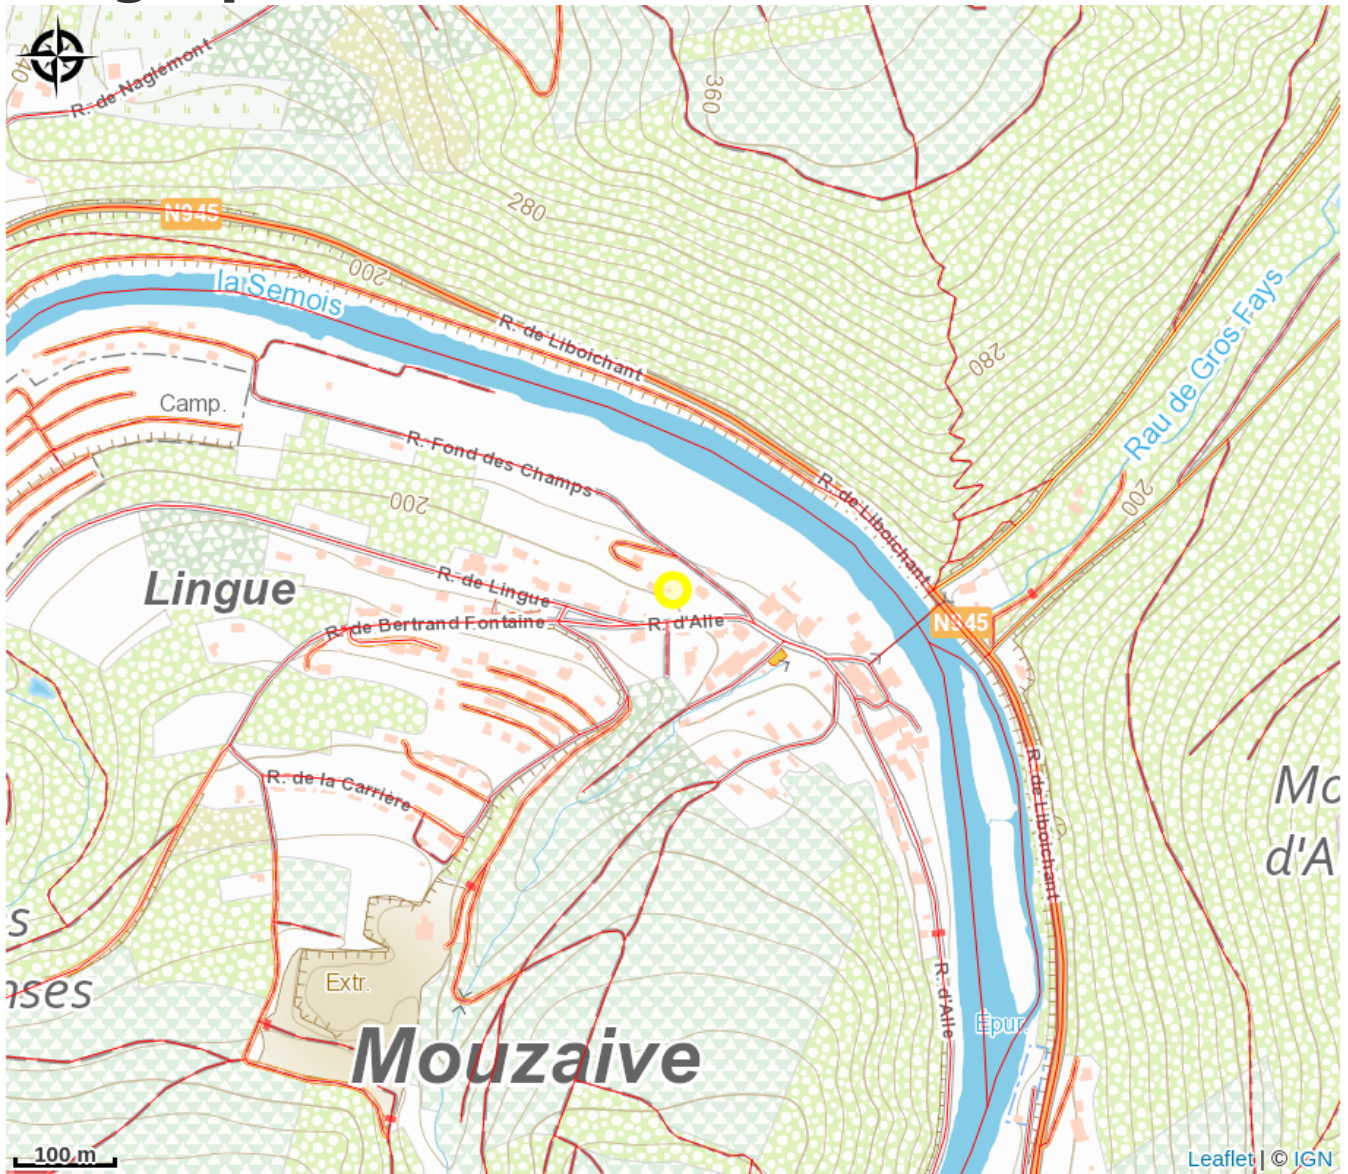

Circuit le long de la Semois - 12 Km

Attribution : (Ardenne namuroise)

Useful information

Category : Discovery and recreation

Description

Entertainment categories

Geographical location

All useful information