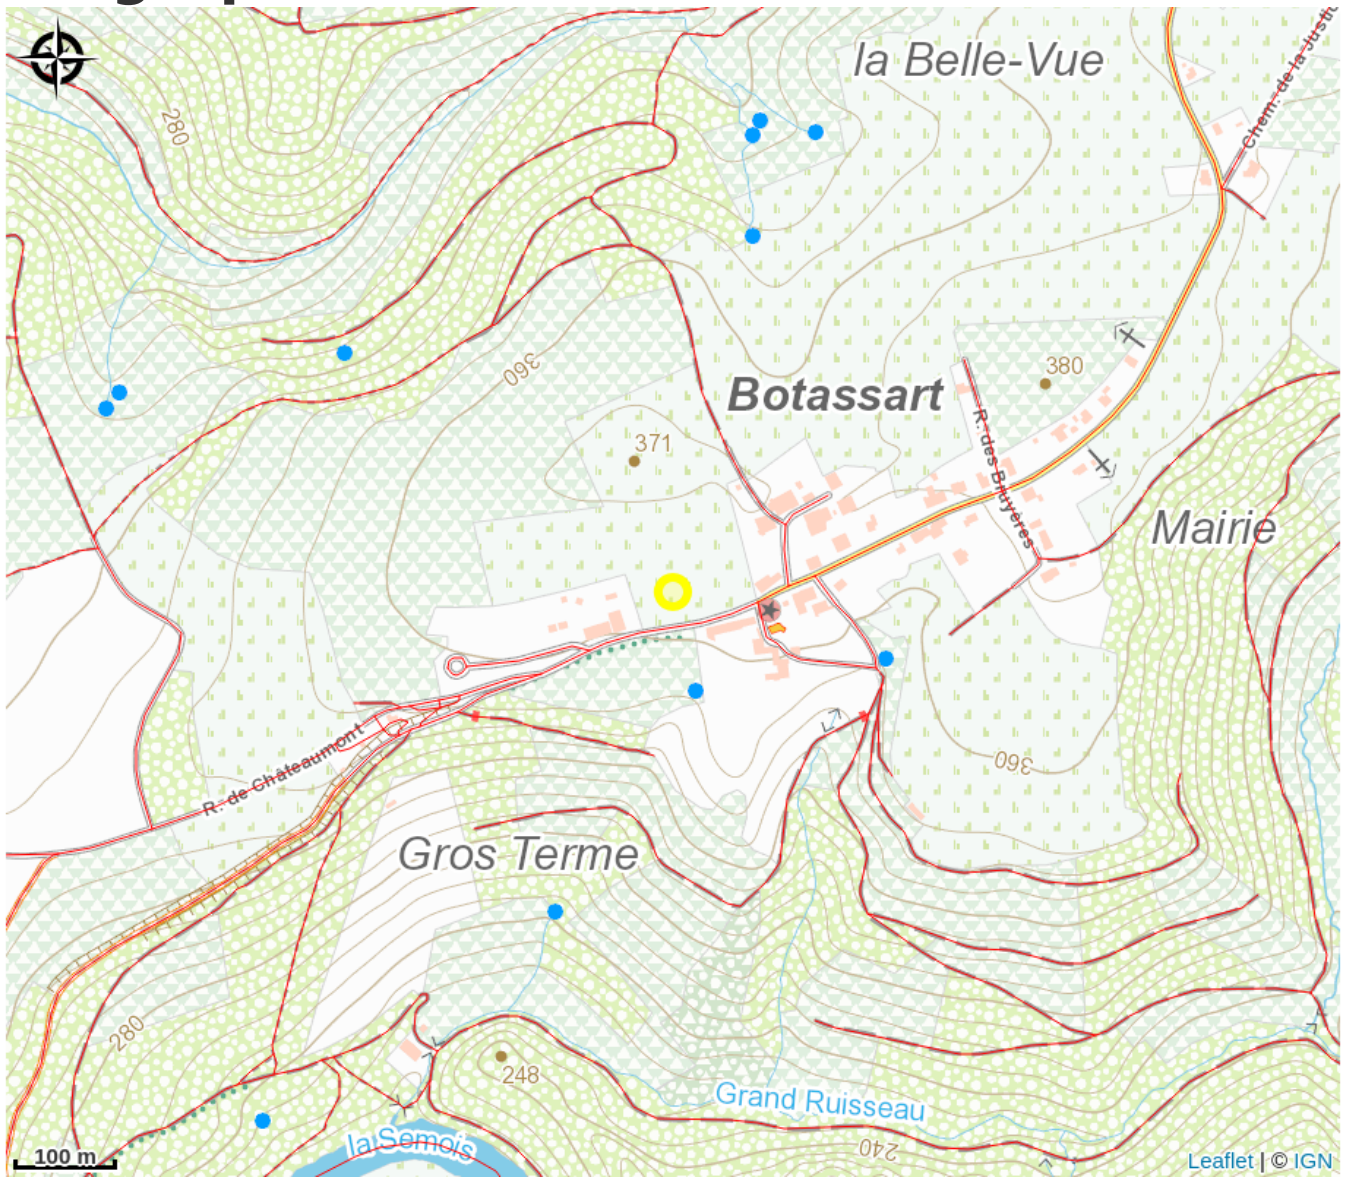

Syndicat d'initiative De Tombeau Du Géant

No photo

Useful information

Category : Tourism organisation

Geographical location

All useful information

Contact

50 Rue de Châteaumont, 6833 -
Ucimont