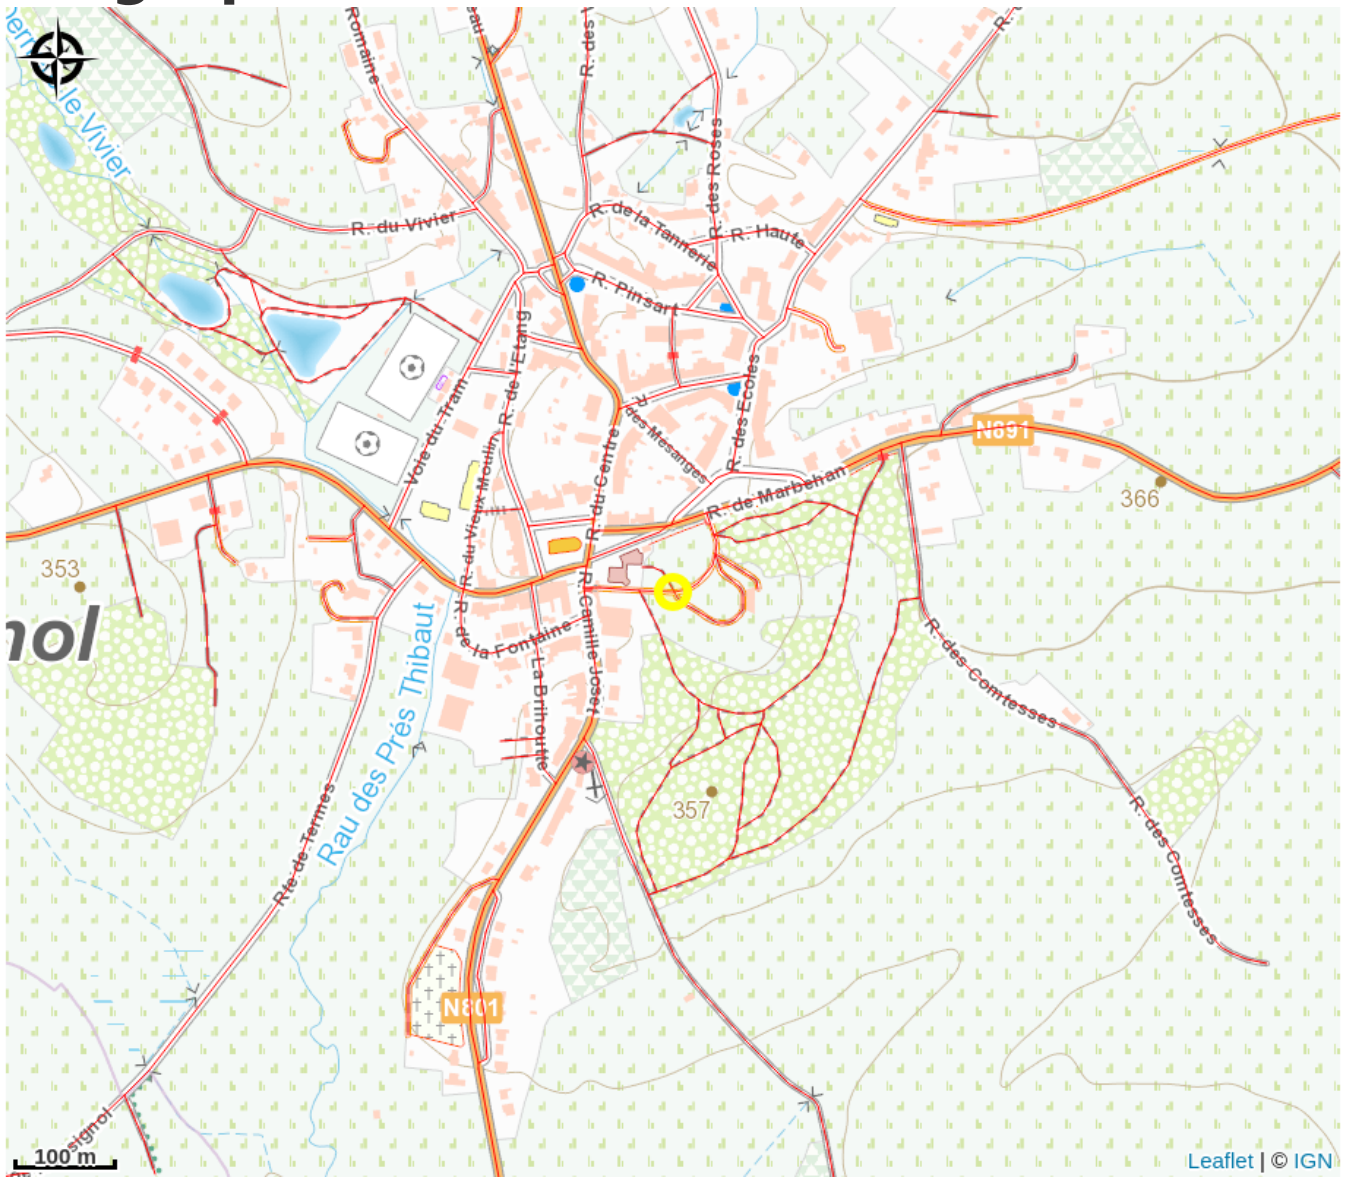

Syndicat d'initiative De Tintigny

Attribution : (Libre de droit)

Useful information

Category : Tourism organisation

Geographical location

All useful information

Contact

1 Rue Camille Joset, 6730 - Rossignol