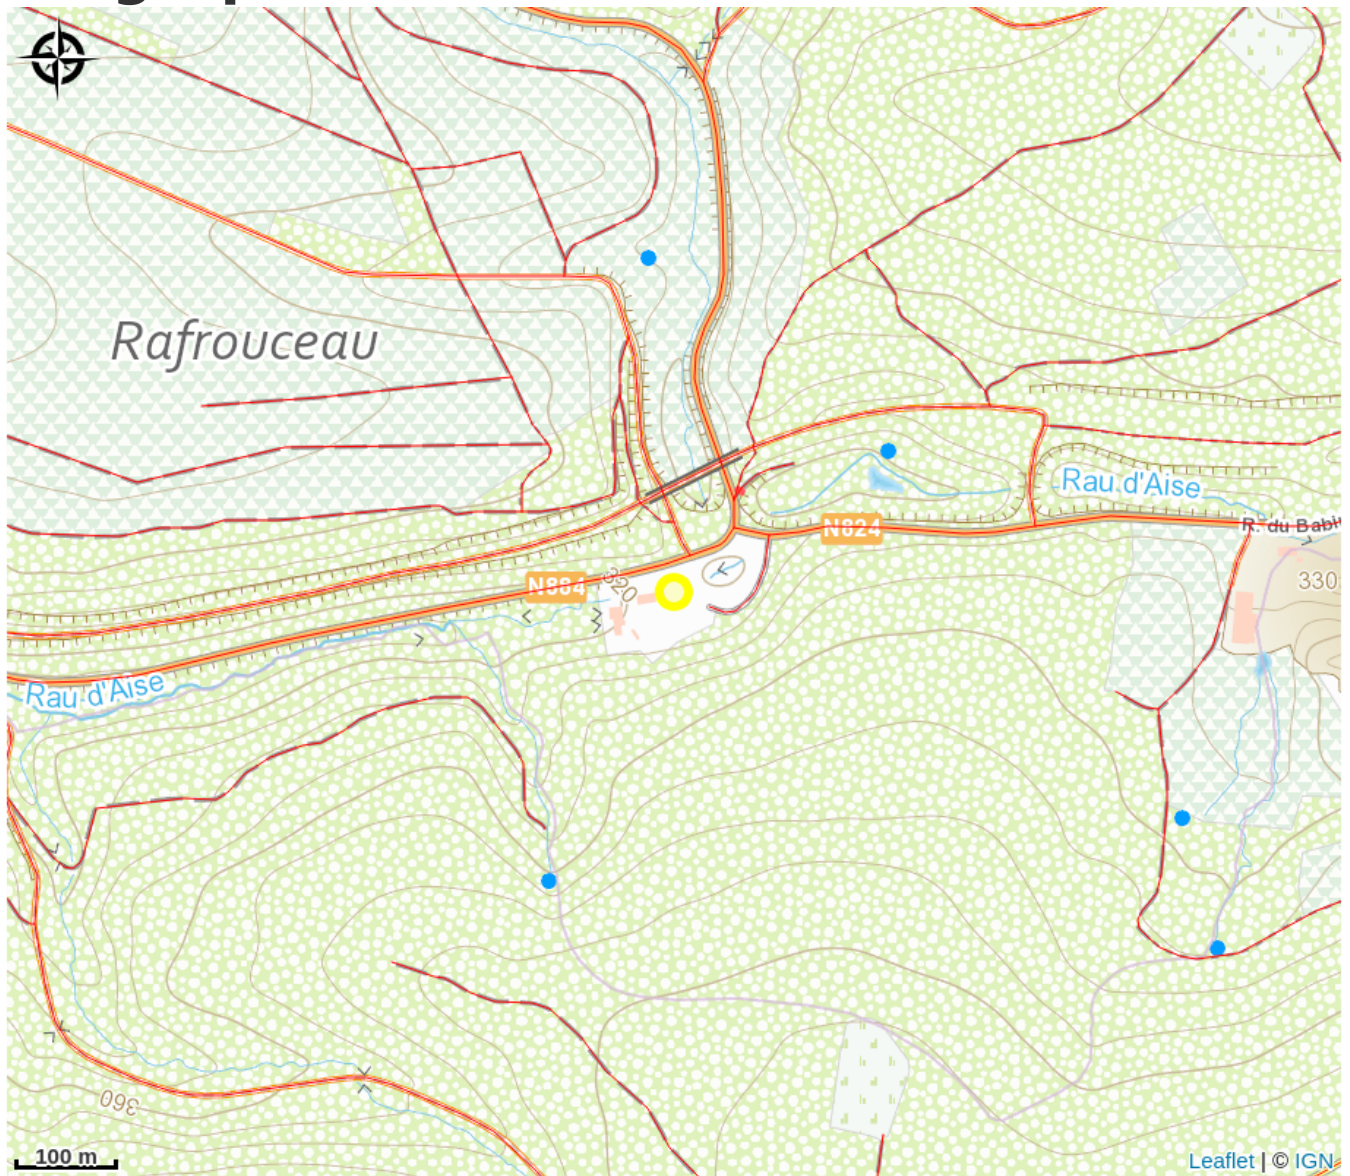

"La Mine Gourmande" en surface ou 25 mètres sous terre

Attribution : (Au cœur de l'ardoise)

Useful information

Category : Restaurant

Description

Categories

Culinary specialities

Tea-room.

Geographical location

All useful information

Contact

1 rue du Babinay, 6880 - Bertrix