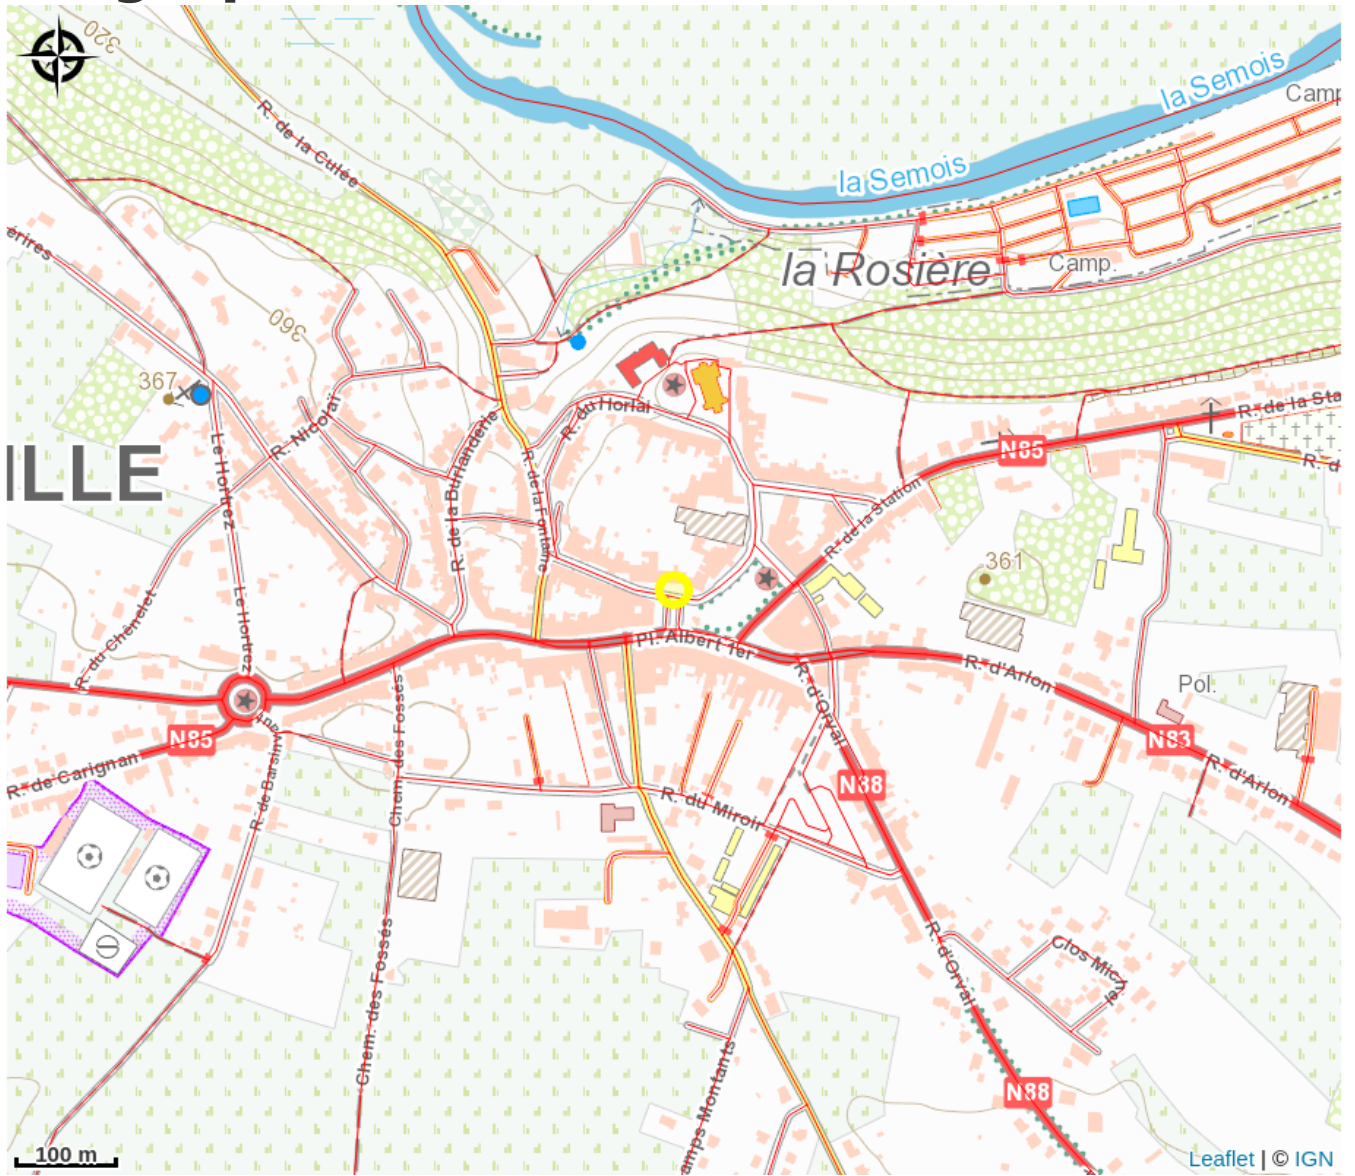

L'Atelier du Pizzaiolo

Attribution : (L'Atelier du Pizzaiolo)

Useful information

Category : Restaurant

Description

Categories

Culinary specialities

Geographical location

All useful information

Contact

4/1 rue Généraux Cuvelier, 6820 -
Florenville