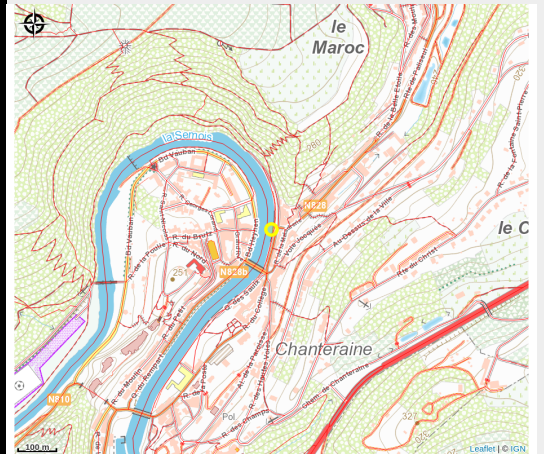

Saveur d'Automne

Useful information

Category : Local product

Geographical location

All useful information

Contact

6830 - Bouillon