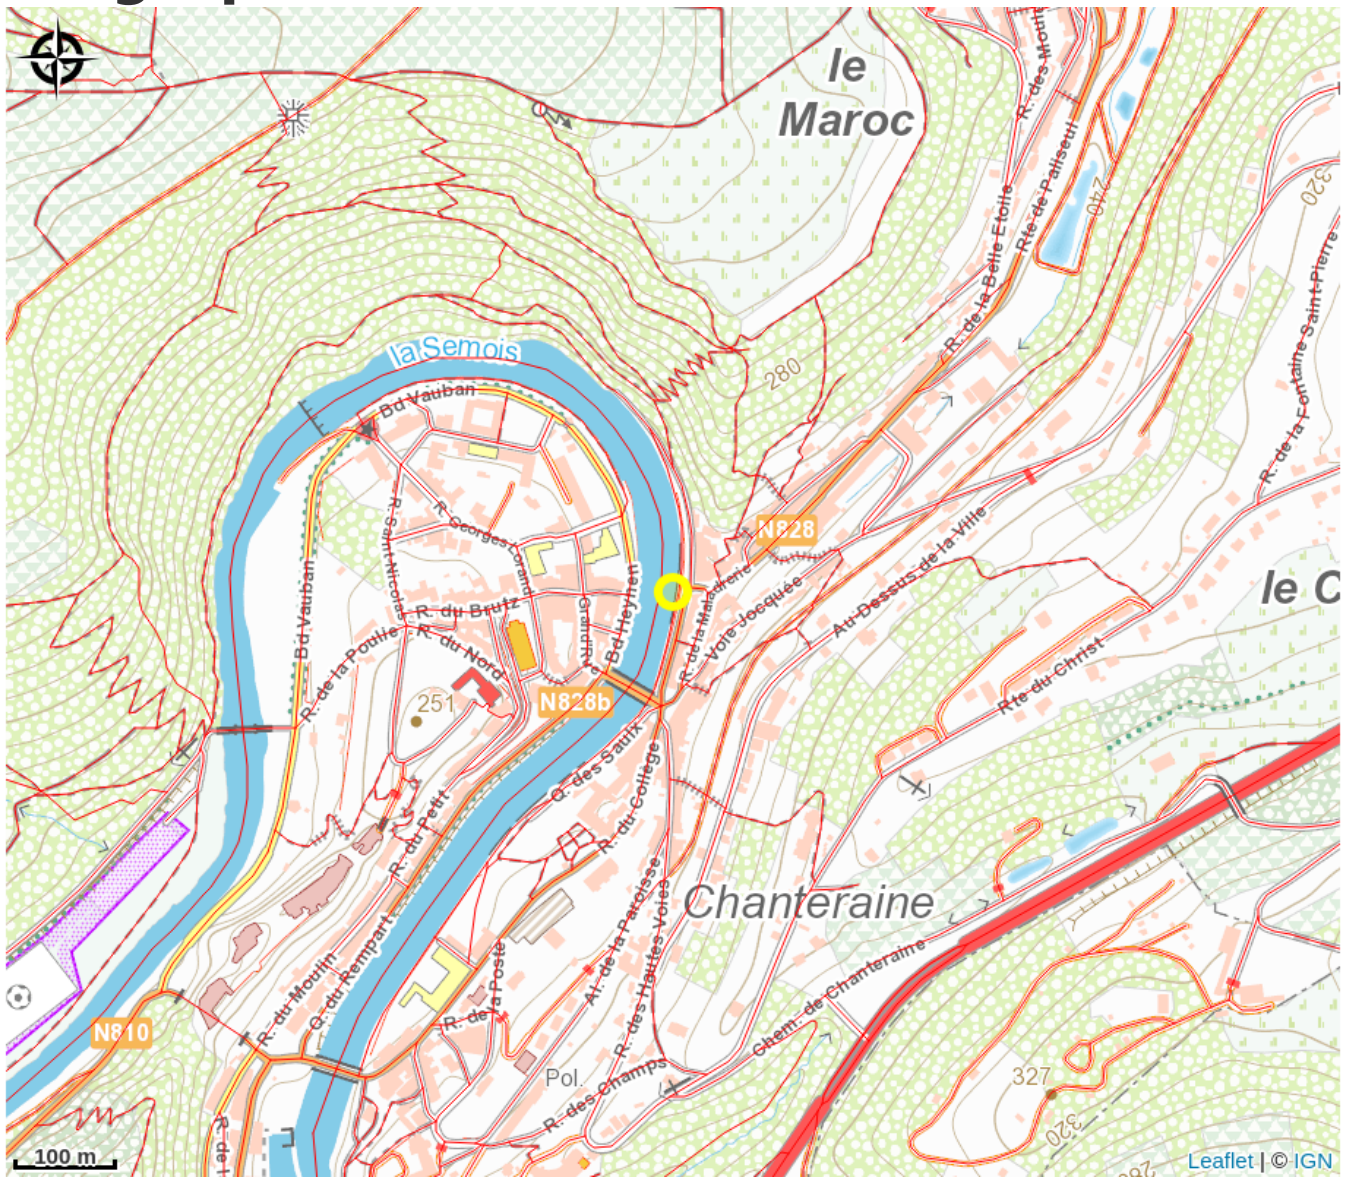

Saveur d'Automne

Useful information

Category : Local product

Geographical location

All useful information

Contact

6830 - Bouillon