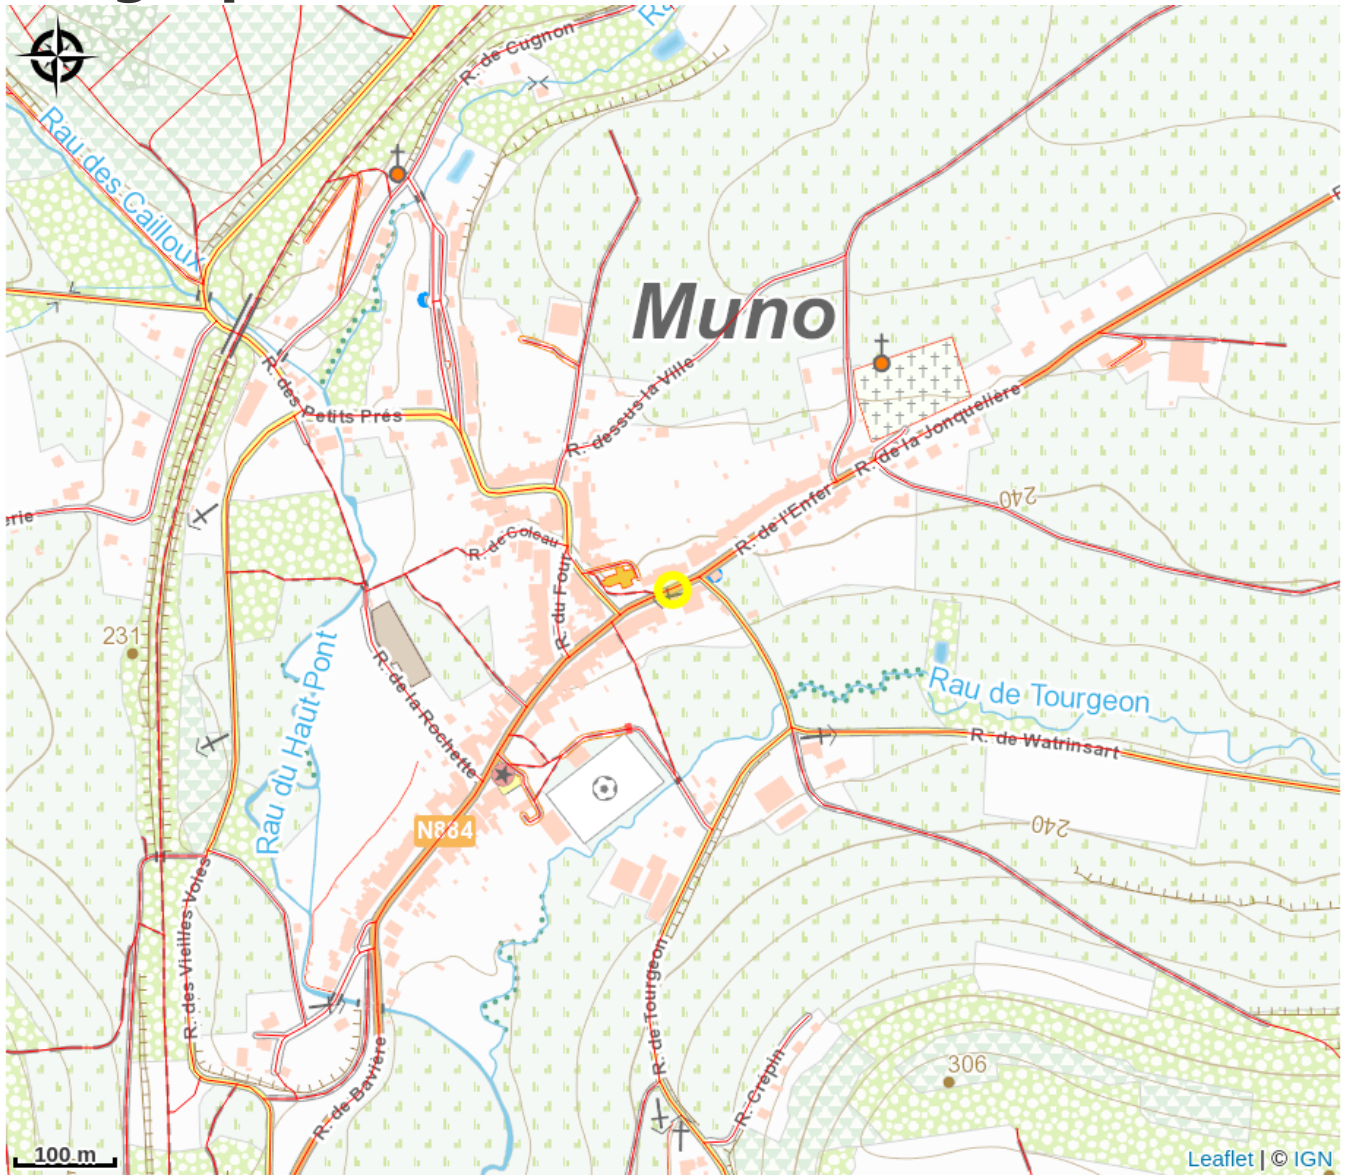

Yaourts au lait cru de vache

No photo

Useful information

Category : Local product

Geographical location

All useful information

Contact

6820 - Muno