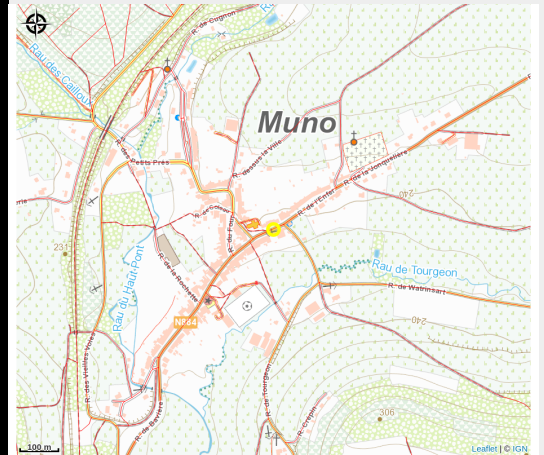

Viande de boeuf de la boucherie Jehenson

No photo

Useful information

Category : Local product

Geographical location

All useful information

Contact

6820 - Muno