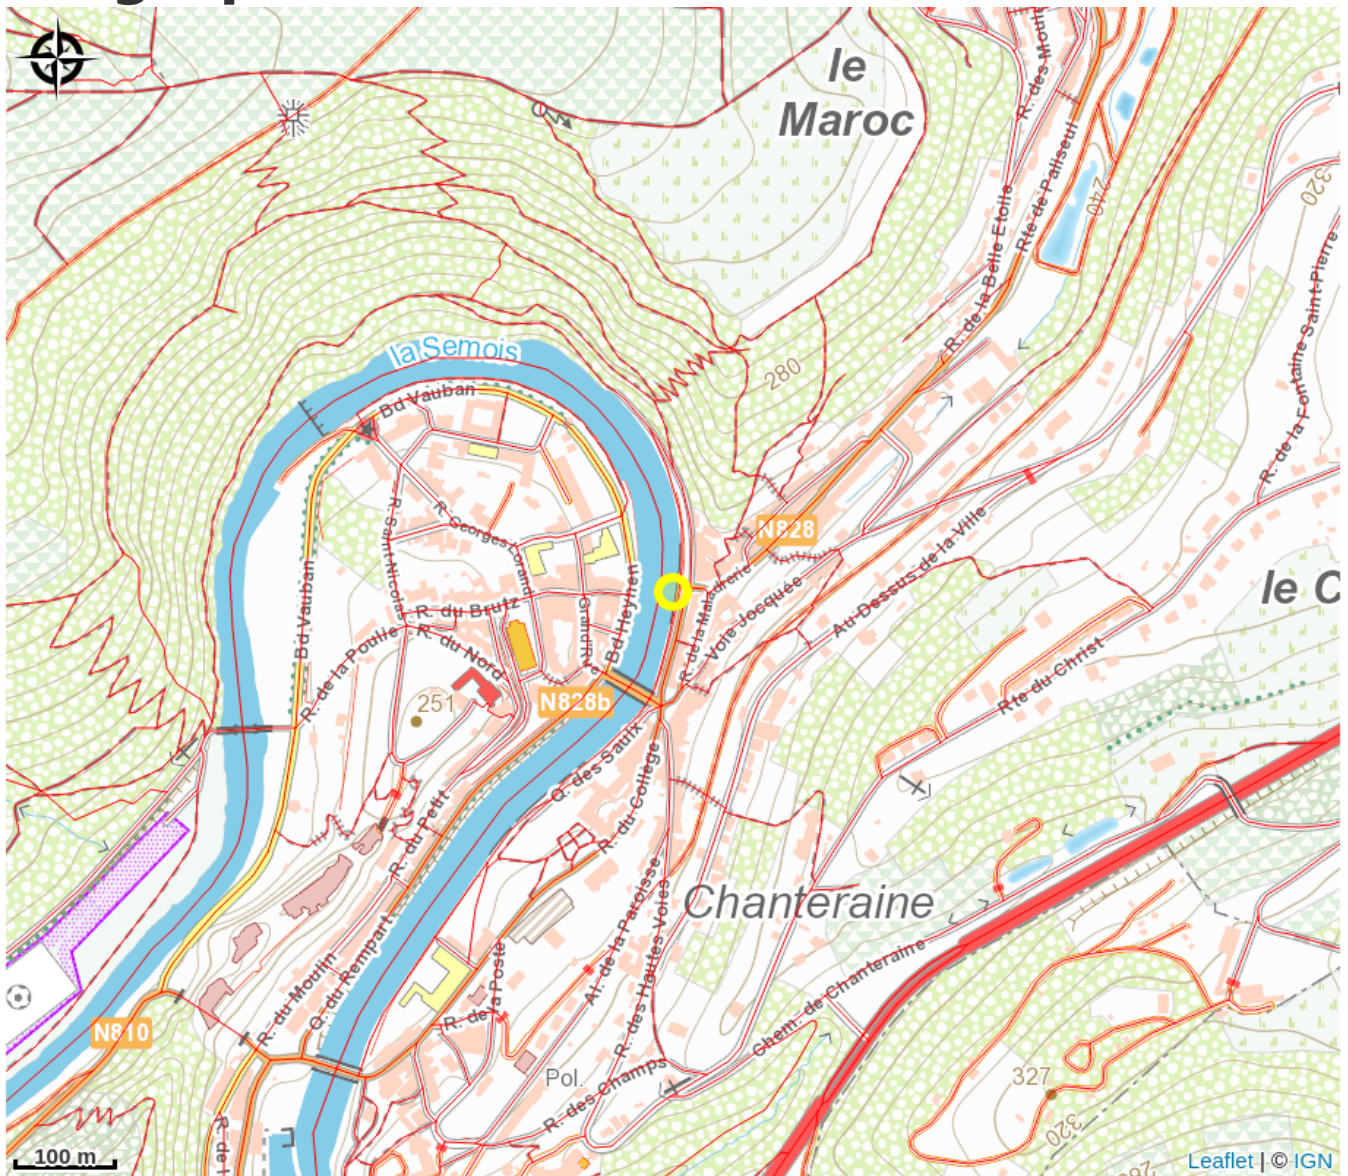

La saison des chasses ambrée

Useful information

Category : Local product

Geographical location

All useful information

Contact

6830 - Bouillon