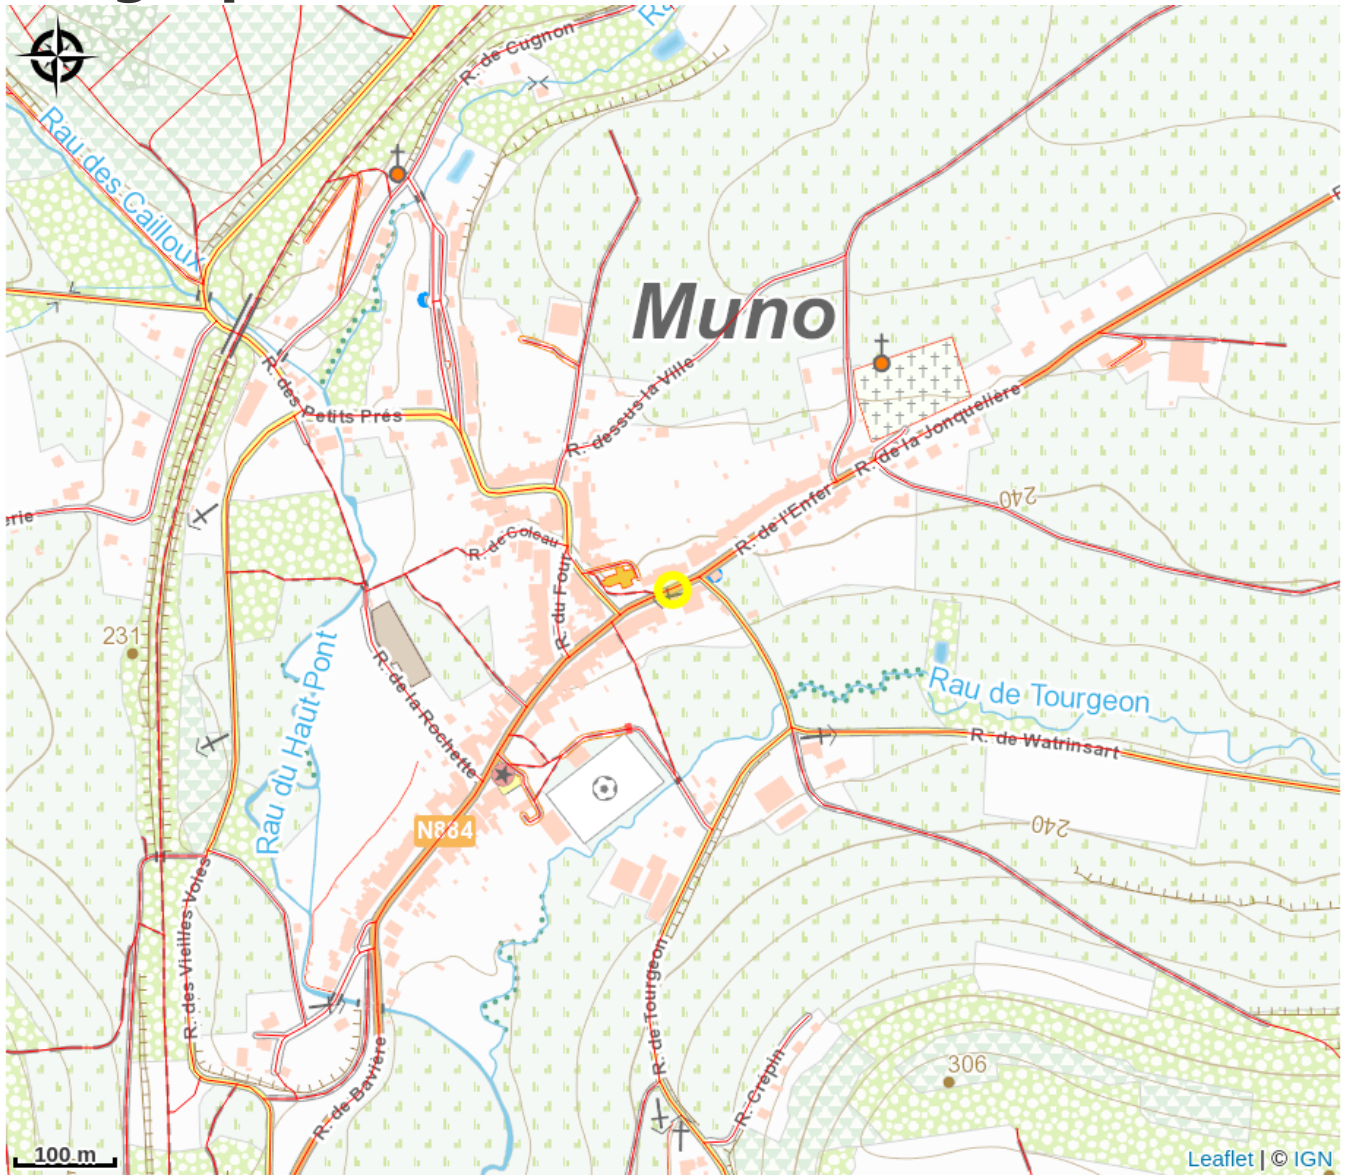

Fromages au lait cru de vache et maquée

No photo

Useful information

Category : Local product

Geographical location

All useful information

Contact

6820 - Muno