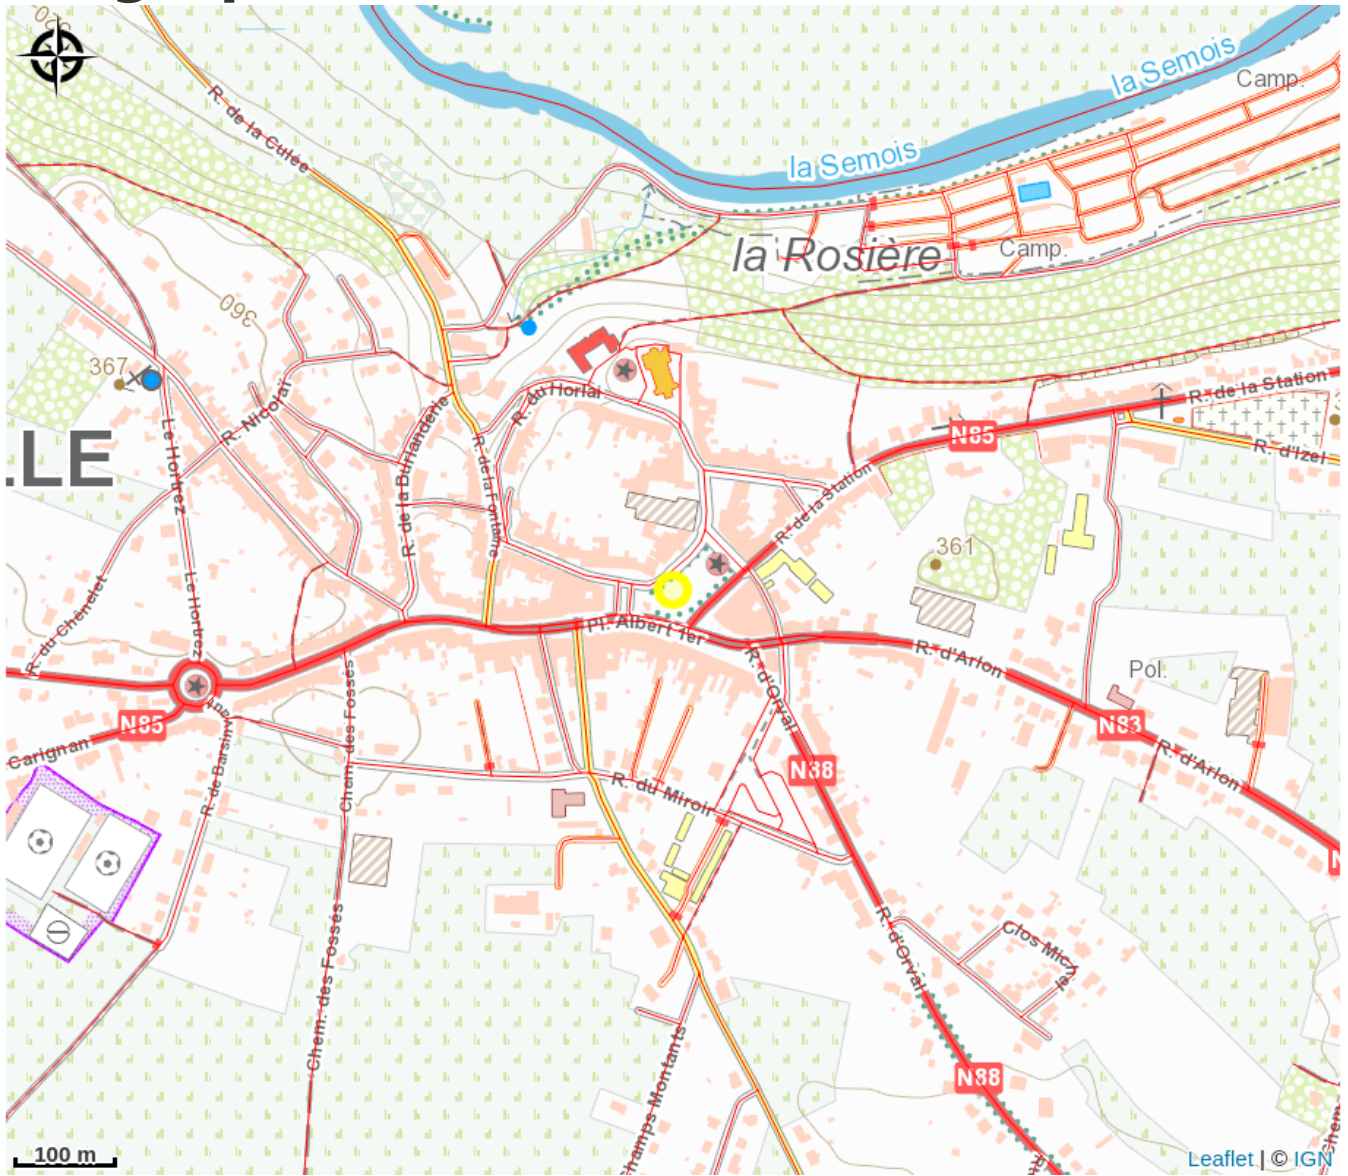

Glaces au Lait

Useful information

Category : Local product

Geographical location

All useful information

Contact

6820 - Florenville