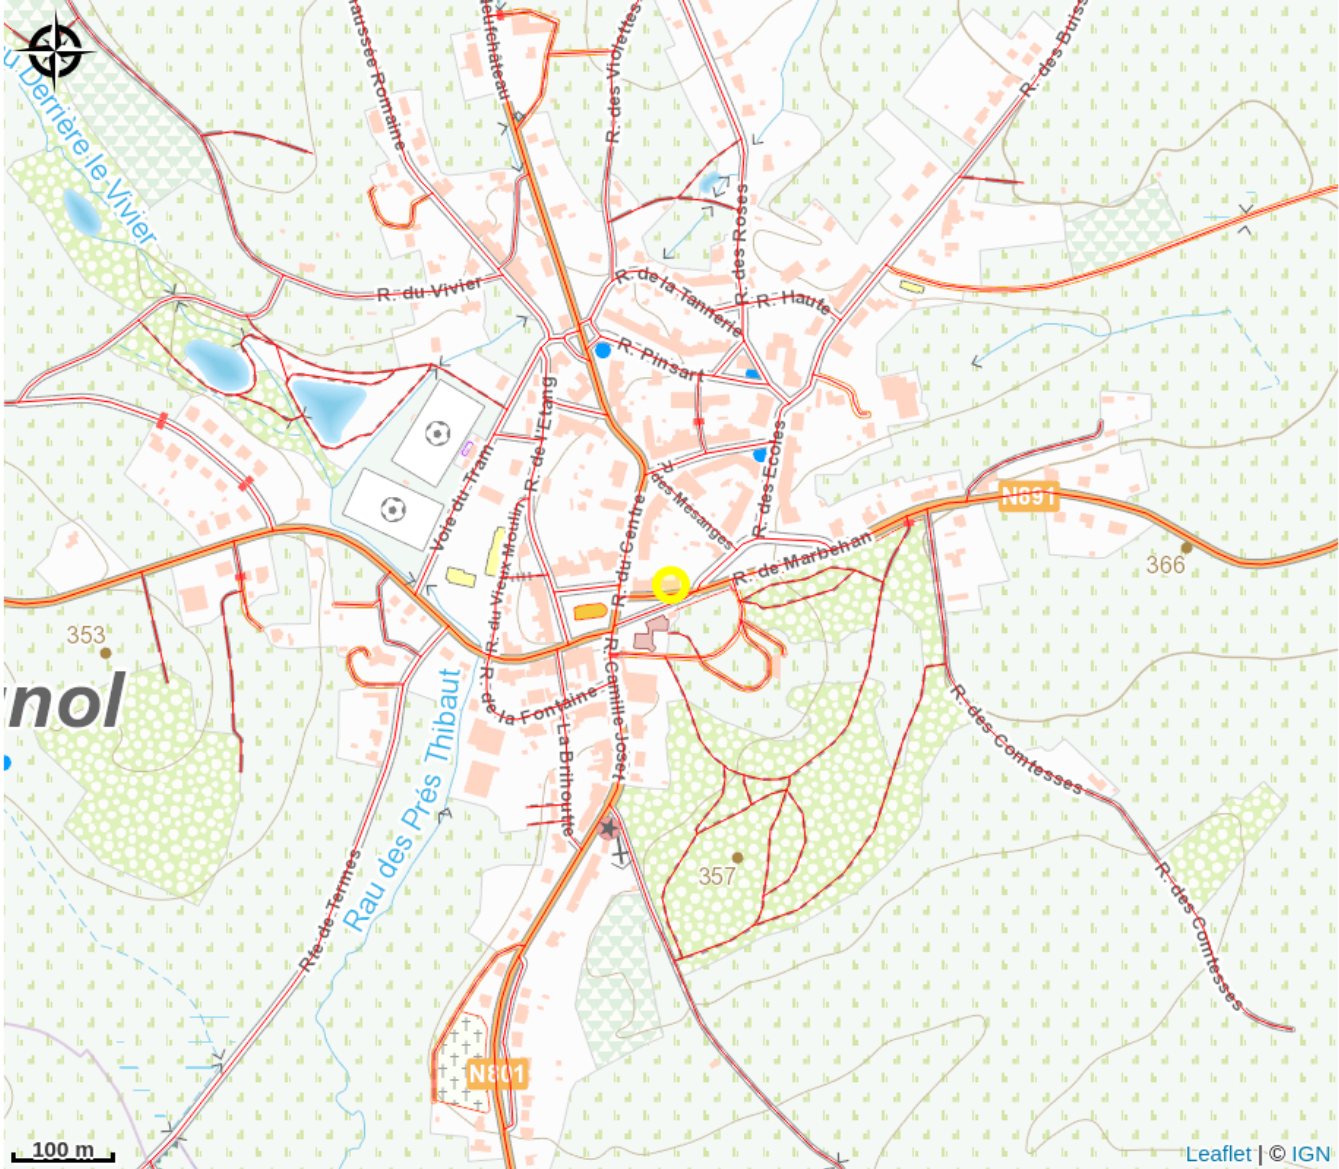

Gibier d'élevage

Useful information

Category : Local product

Geographical location

All useful information

Contact

6730 - Rossignol