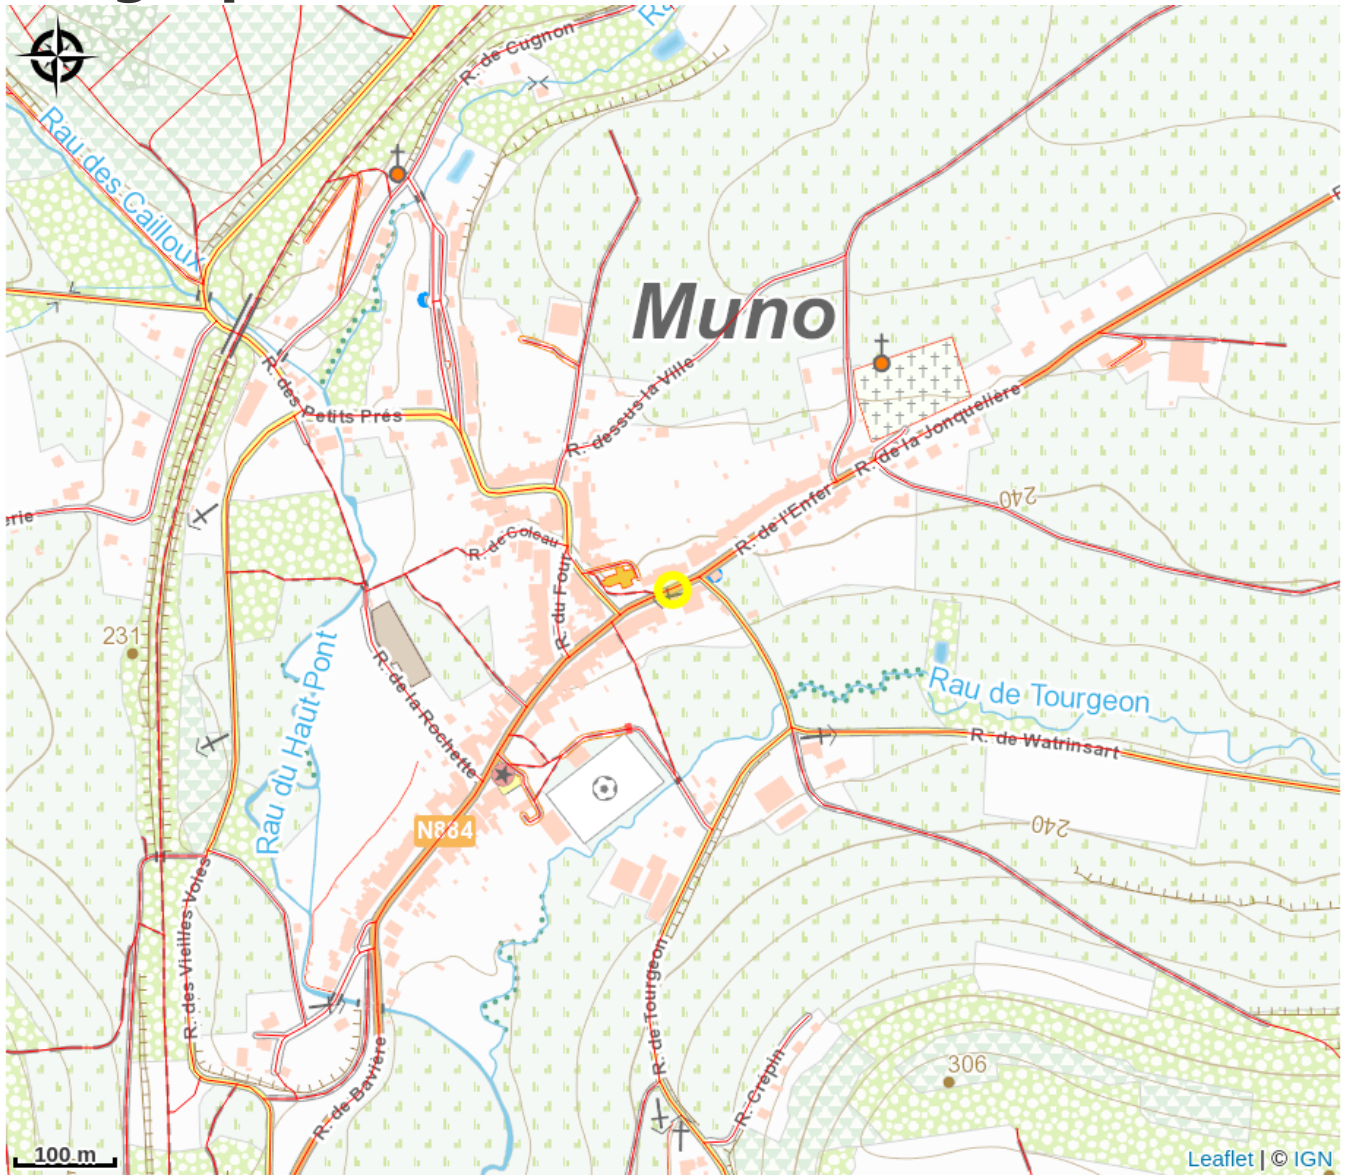

Fromage à pâte dure de la fromagerie du Marronnier

No photo

Useful information

Category : Local product

Geographical location

All useful information

Contact

6820 - Muno