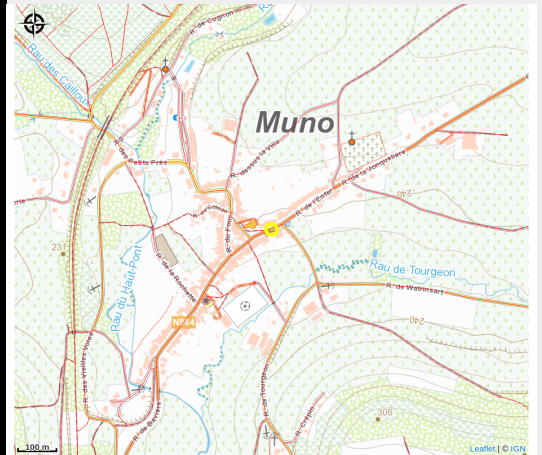

Fromage à pâte dure de la fromagerie du Marronnier

No photo

Useful information

Category : Local product

Geographical location

All useful information

Contact

6820 - Muno