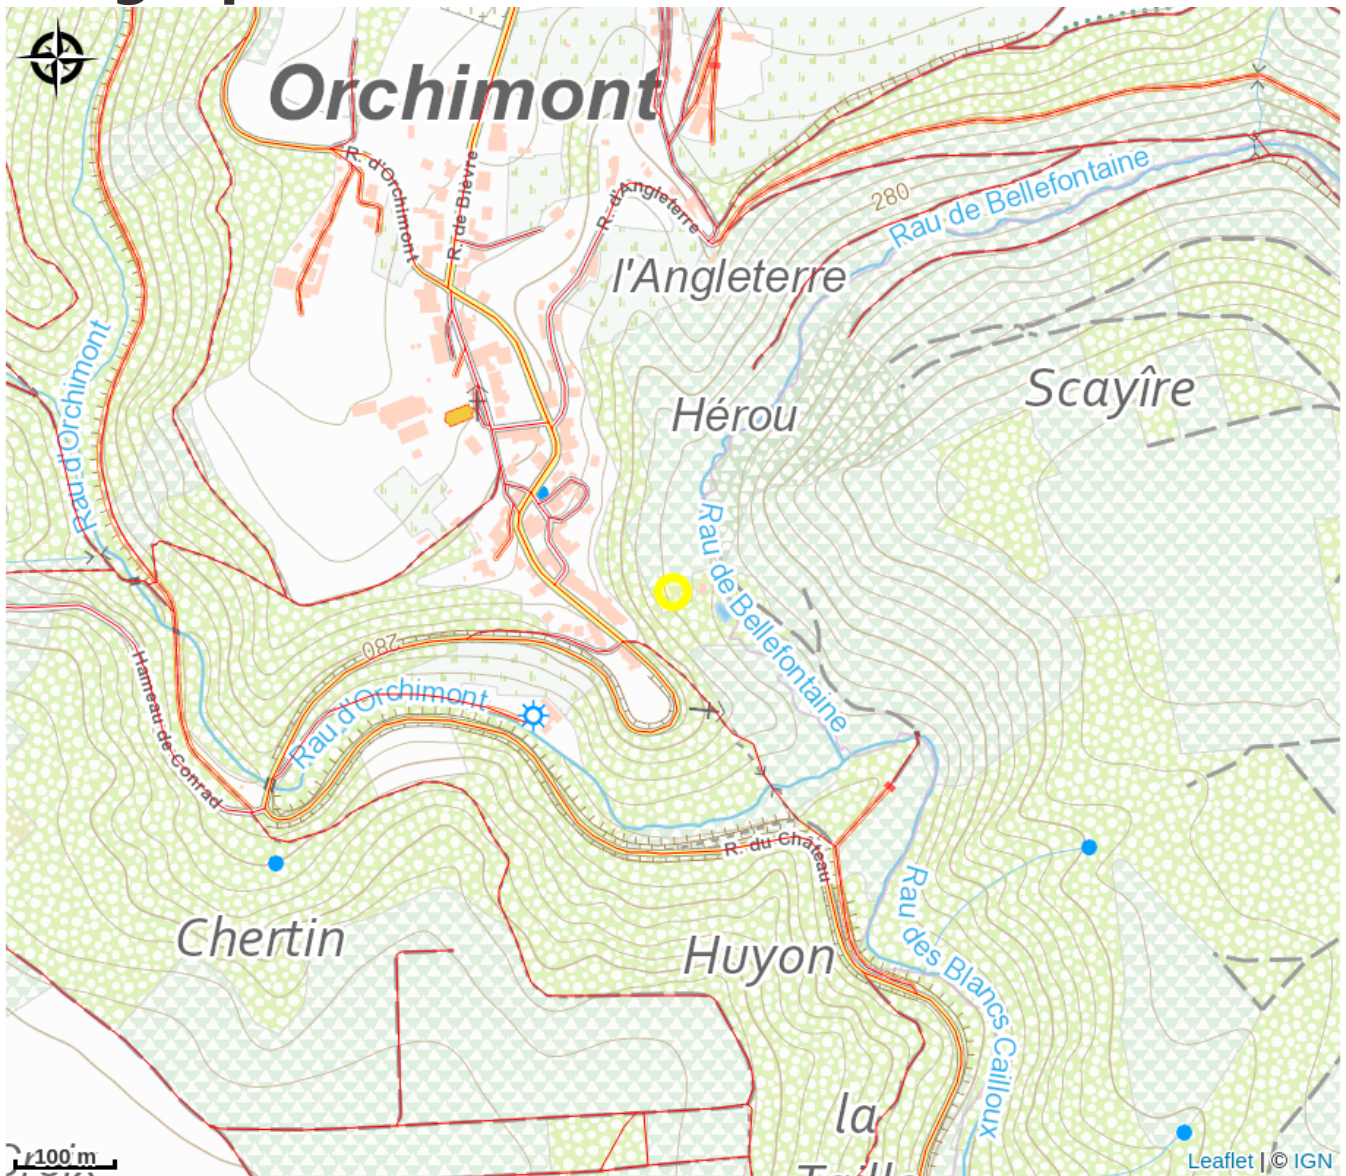

# Vignoble de Bellefontaine

Attribution : (brunonaets)

## Useful information

Category : Local product

# Geographical location