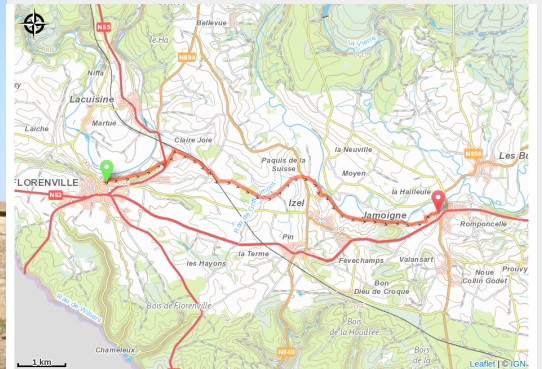

The Servais route between Ardennes and Gaume

(MT Gaume / LL)

Useful information

Practice : Horse-riding

Length : 9.0 km

Trek ascent : 92 m

Difficulty : Easy

Type : Linear

Trek

Departure : 1 Esplanade du Panorama,
6820 - Florenville

Arrival : 1 Esplanade du Panorama, 6820
- Florenville

Markings : No signage

Cities : 1. Florenville
2. Chiny

Altimetric profile

Min elevation 304 m Max elevation 352 m