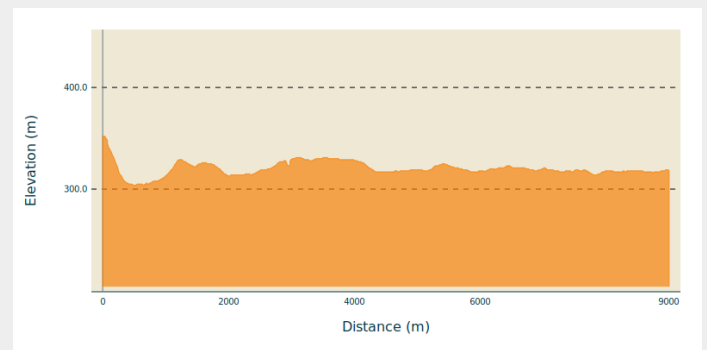

The Servais route between Ardennes and Gaume

(MT Gaume / LL)

Useful information

Practice : Horse-riding

Length : 9.0 km

Trek ascent : 92 m

Difficulty : Easy

Type : Linear

Trek

Departure : 1 Esplanade du Panorama,
6820 - Florenville

Arrival : 1 Esplanade du Panorama, 6820
- Florenville

Markings : No signage

Cities : 1. Florenville
2. Chiny

Altimetric profile

Min elevation 304 m Max elevation 352 m