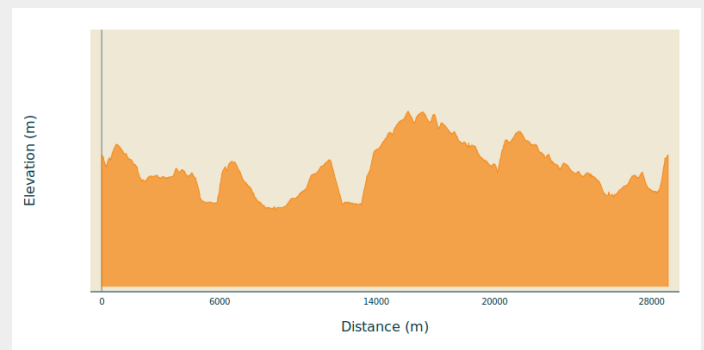

# Trek

**Departure** : Esplanade du Panorama,  
6820 - Florenville

**Arrival** : Esplanade du Panorama, 6820 -  
Florenville

**Markings** : 🚩 N3 (Mountain biker) -  
Yellow

**Cities** : 1. Florenville

## Altimetric profile

Min elevation 281 m Max elevation 409 m

Circuit en boucle de 28,9 km au départ de Florenville – parcours difficile – dénivélé de 412 m. Ce circuit quitte Florenville via les chemins de campagne tout proches. A Azy, le tracé traverse le pont sur la Semois et vous emmène vers le superbe domaine des Epioux. Vous parcourez ce domaine boisé exceptionnel, longez ensuite l'étang et le château au cœur du domaine avant de rejoindre le village de Lacuisine et enfin Florenville via de paisibles chemins bordés de magnifiques paysages.