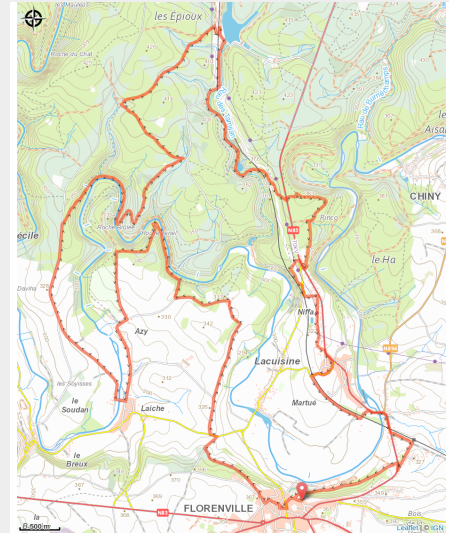

# Circuit VTT jaune

(SI Florenville)

Difficulty : Difficult

---

Type : Loop

# Trek

**Departure** : Esplanade du Panorama,  
6820 - Florenville

**Arrival** : Esplanade du Panorama, 6820 -  
Florenville

**Markings** : 🚩 N3 (Mountain biker) -  
Yellow

**Cities** : 1. Florenville

## Altimetric profile

Min elevation 281 m Max elevation 409 m

Circuit en boucle de 28,9 km au départ de Florenville – parcours difficile – dénivélé de 412 m. Ce circuit quitte Florenville via les chemins de campagne tout proches. A Azy, le tracé traverse le pont sur la Semois et vous emmène vers le superbe domaine des Epioux. Vous parcourez ce domaine boisé exceptionnel, longez ensuite l'étang et le château au cœur du domaine avant de rejoindre le village de Lacuisine et enfin Florenville via de paisibles chemins bordés de magnifiques paysages.