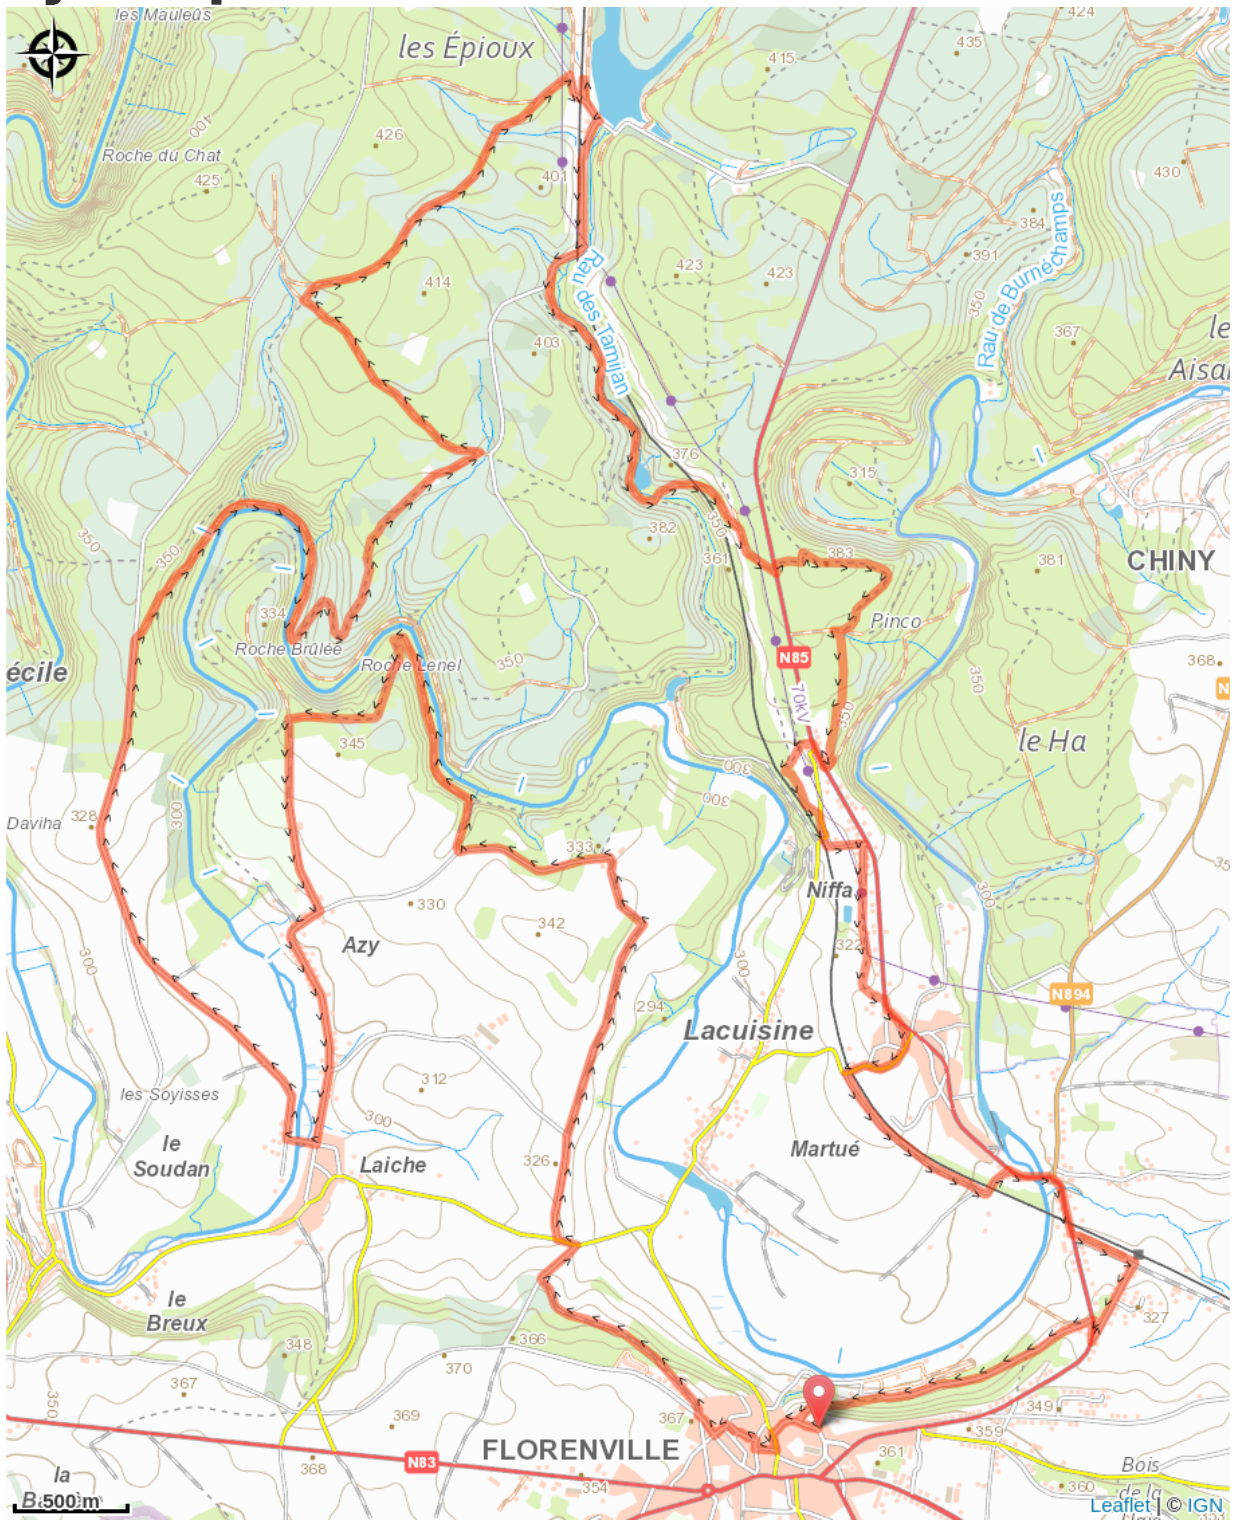

On your path...