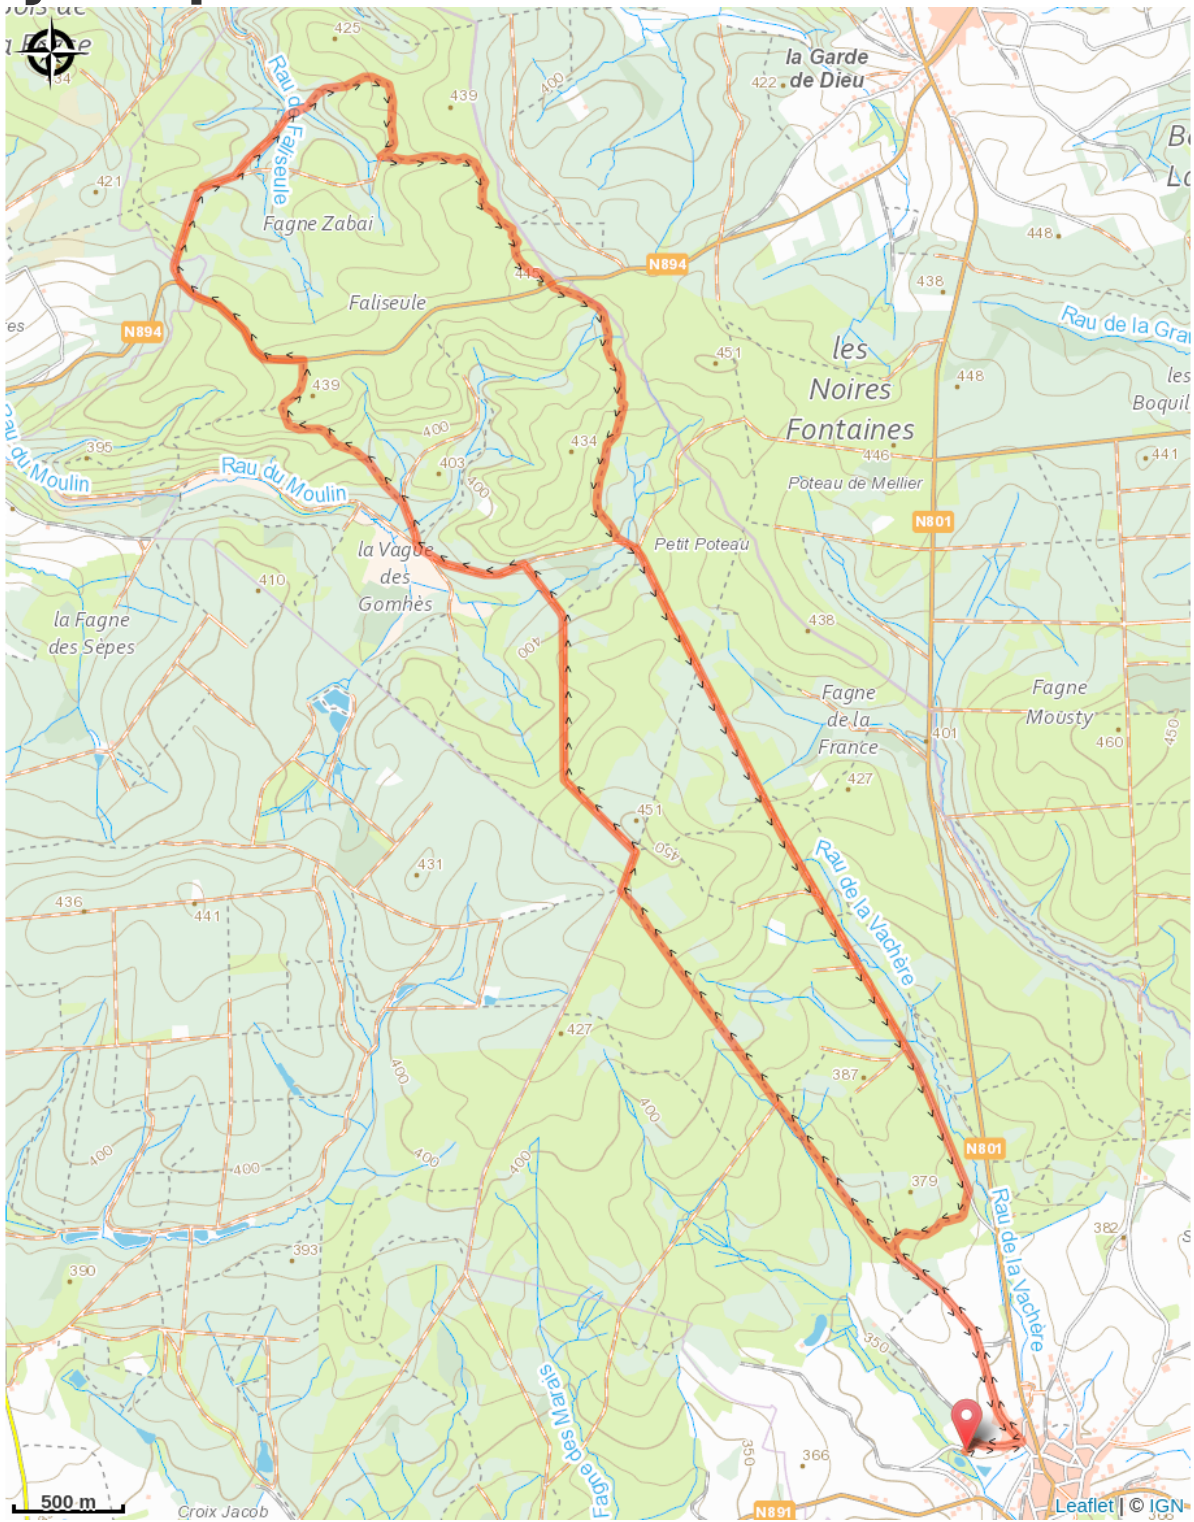

Vers la verte Ardenne

(MTG)

Useful information

Practice : Horse-riding

Length : 18.0 km

Trek ascent : 357 m

Difficulty : Medium

Type : Loop

Trek

Departure : Voie du Tram, 6730 -
Rossignol

Arrival : Voie du Tram, 6730 - Rossignol

Markings :  All - Right-angled triangle -
Yellow

Cities : 1. Tintigny
2. Chiny

Altimetric profile

Min elevation 339 m Max elevation 449 m

Boucle à la découverte du village de Rossignol et de ses alentours.

On your path...

All useful information