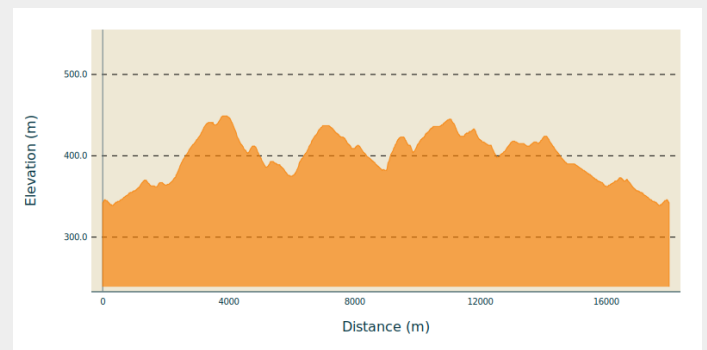

Vers la verte Ardenne

(MTG)

Useful information

Practice : Horse-riding

Length : 18.0 km

Trek ascent : 357 m

Difficulty : Medium

Type : Loop

Trek

Departure : Voie du Tram, 6730 -
Rossignol

Arrival : Voie du Tram, 6730 - Rossignol

Markings :  All - Right-angled triangle -
Yellow

Cities : 1. Tintigny
2. Chiny

Altimetric profile

Min elevation 339 m Max elevation 449 m