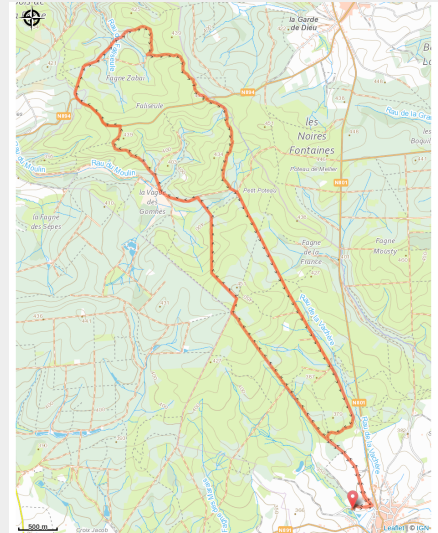

Vers la verte Ardenne

(MTG)

Useful information

Practice : Horse-riding

Length : 18.0 km

Trek ascent : 357 m

Difficulty : Medium

Type : Loop

Trek

Departure : Voie du Tram, 6730 -
Rossignol

Arrival : Voie du Tram, 6730 - Rossignol

Markings :  All - Right-angled triangle -
Yellow

Cities : 1. Tintigny
2. Chiny

Altimetric profile

Min elevation 339 m Max elevation 449 m

Boucle à la découverte du village de Rossignol et de ses alentours.

On your path...

All useful information