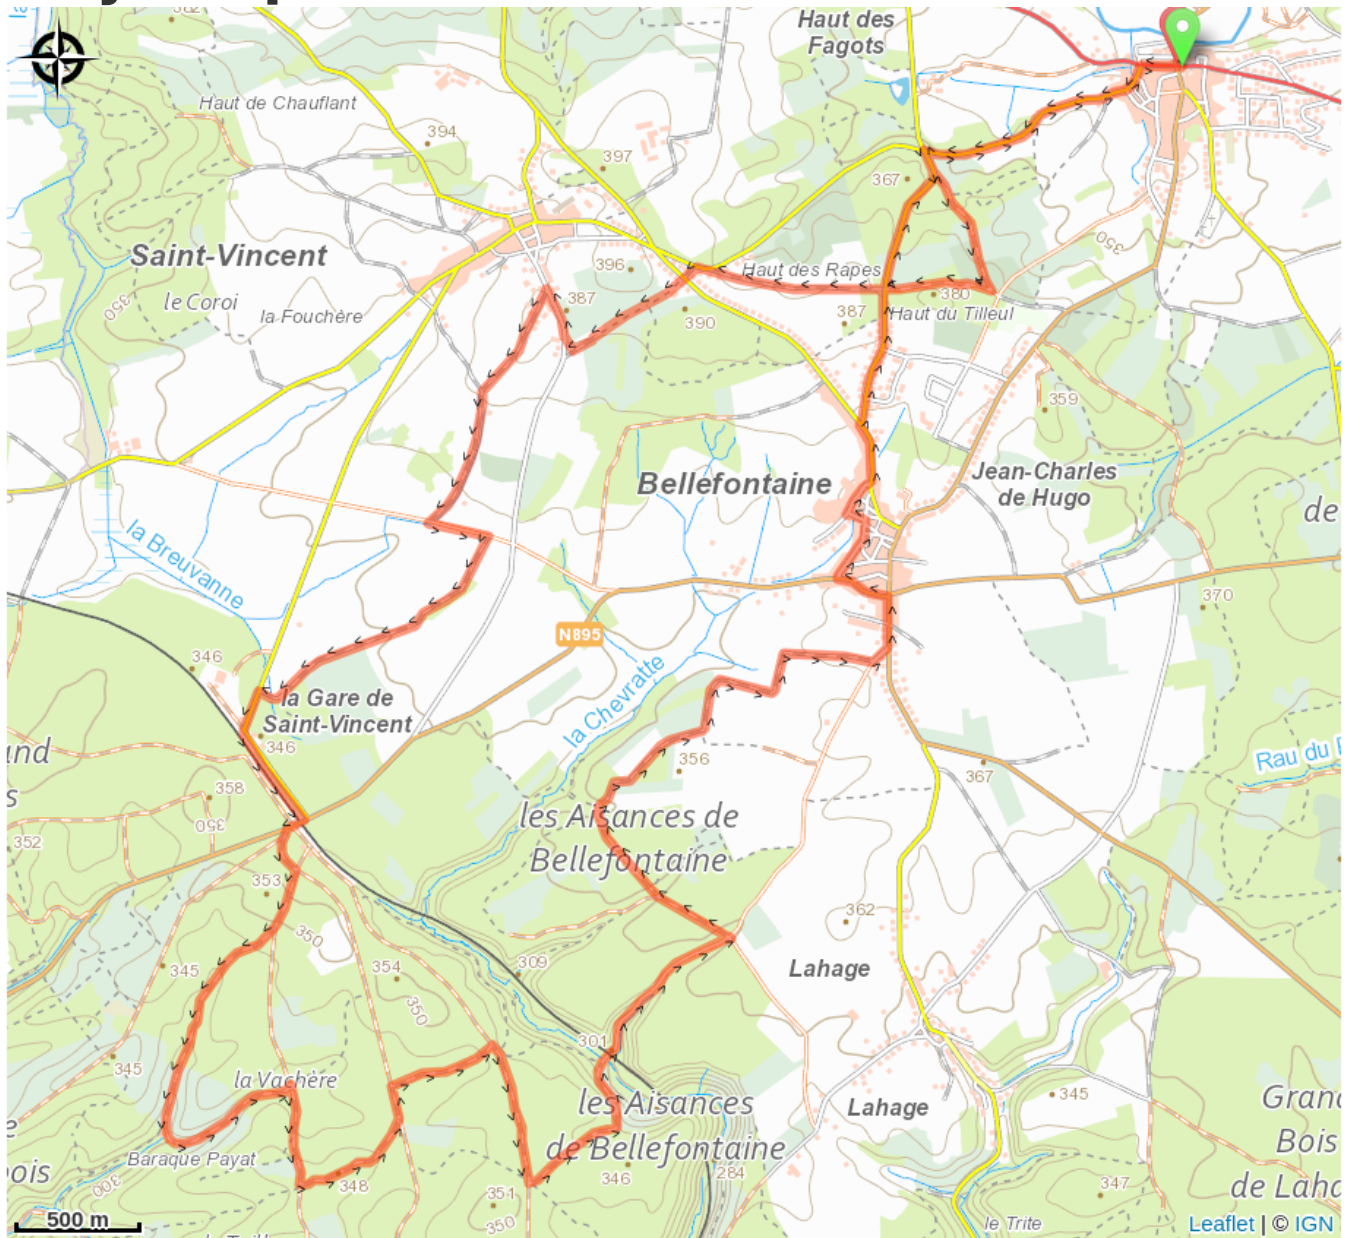

On your path...