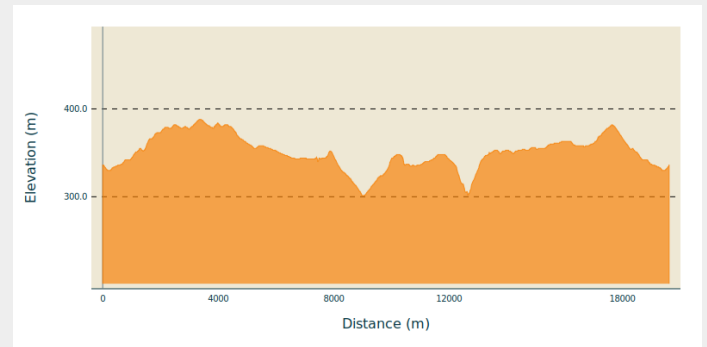

Difficulty : Easy

---

Type : Loop

# Trek

**Departure** : Grand-Rue, 6730 - Tintigny

**Arrival** : Grand-Rue, 6730 - Tintigny

**Markings** :  All - Right-angled triangle - Yellow

**Cities** : 1. Tintigny

## Altimetric profile

Min elevation 301 m Max elevation 388 m

Découverte du village de Tintigny et de ses alentours.