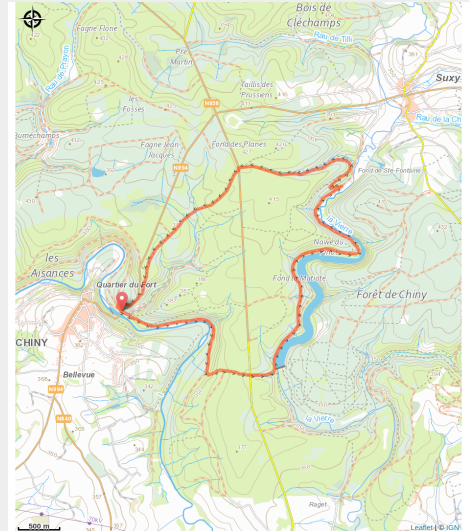

# Barrage de la Vierre

(Michel Laurent/La Lorraine Gaumaise)

## Useful information

---

Practice : On foot

---

Length : 11.1 km

---

Trek ascent : 253 m

---

Type : Loop

# Trek

**Departure** : 6810 - Chiny

**Arrival** : 6810 - Chiny

**Markings** : ■ N1 (Pedestrian) - Blue

**Cities** : 1. Chiny