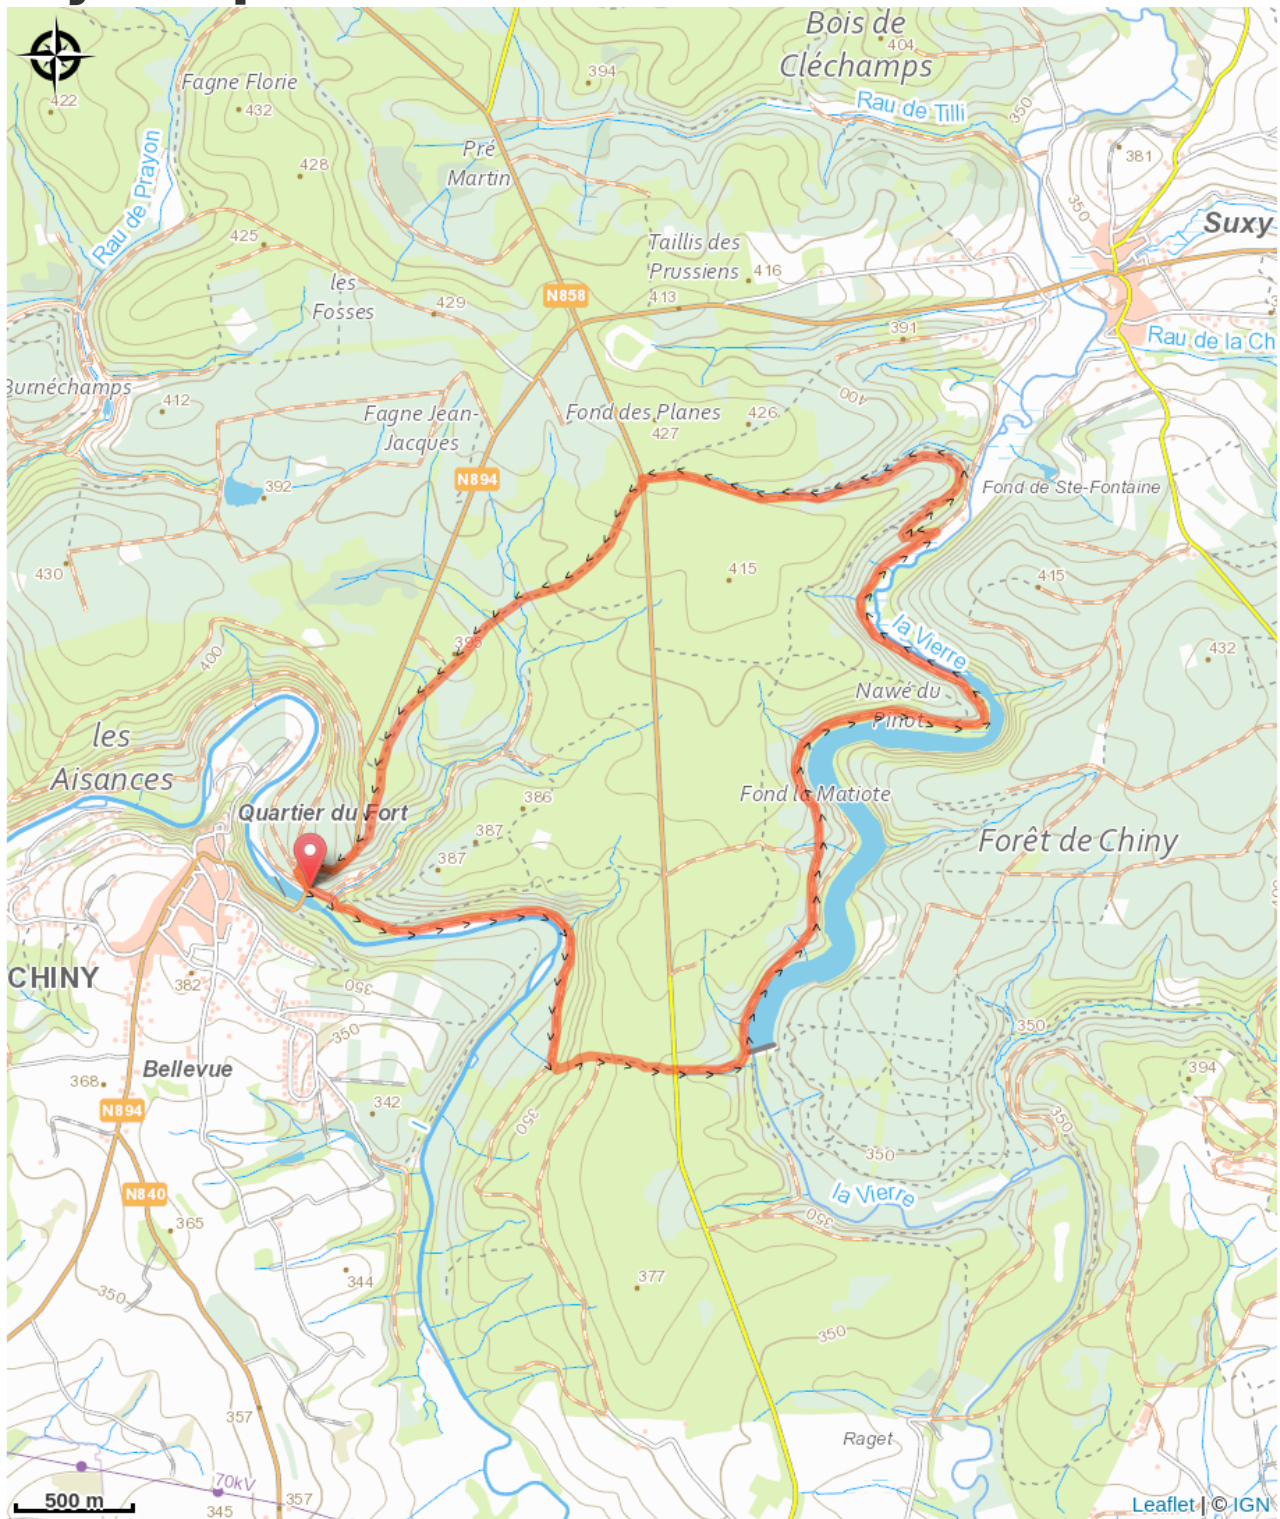

On your path...